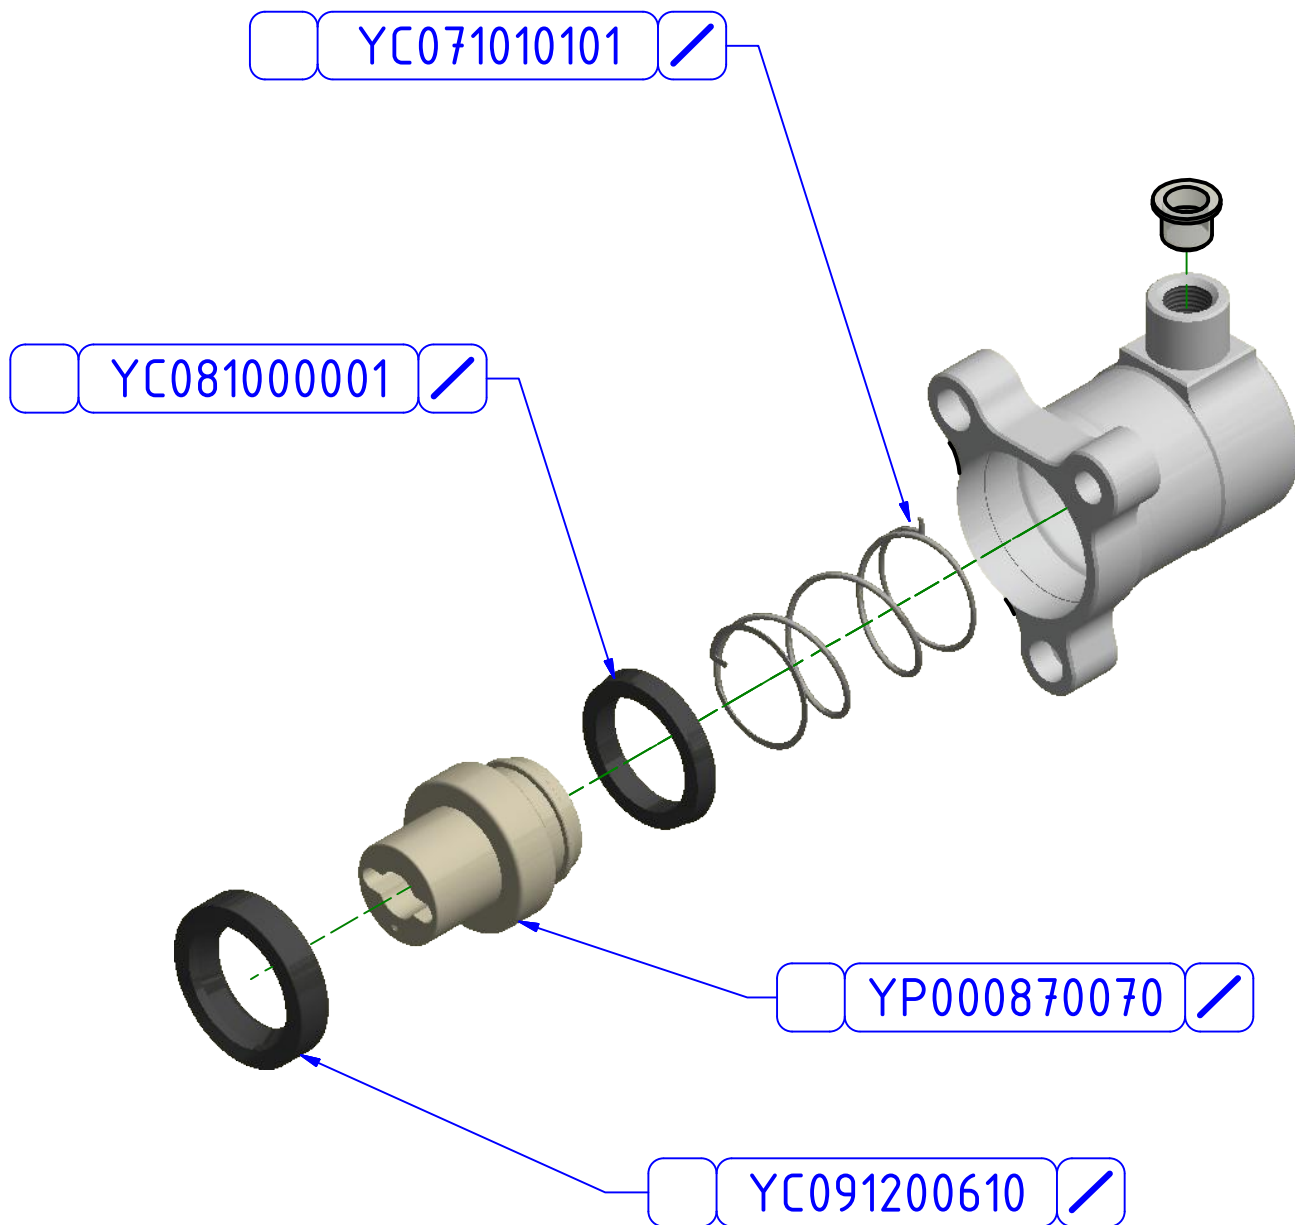

ATTENZIONE: Il montaggio del prodotto deve essere eseguito da personale specializzato  
WARNING: The mounting of the product it must be realized from staff specialist

ATTENZIONE: Questo prodotto potrebbe non essere conforme al codice stradale o alle leggi vigenti in alcuni paesi e quindi utilizzabili solo in aree private e/o chiuse al traffico  
WARNING: This product may not comply with local road rules and regulations and can be used only in private areas and/or areas closed to traffic.

ART:  
AF293-PR

PARTI DI RICAMBIO / SPARE PARTS

ATTUATORE FRIZIONE  
CLUTCH ACTUATOR

DUCATI