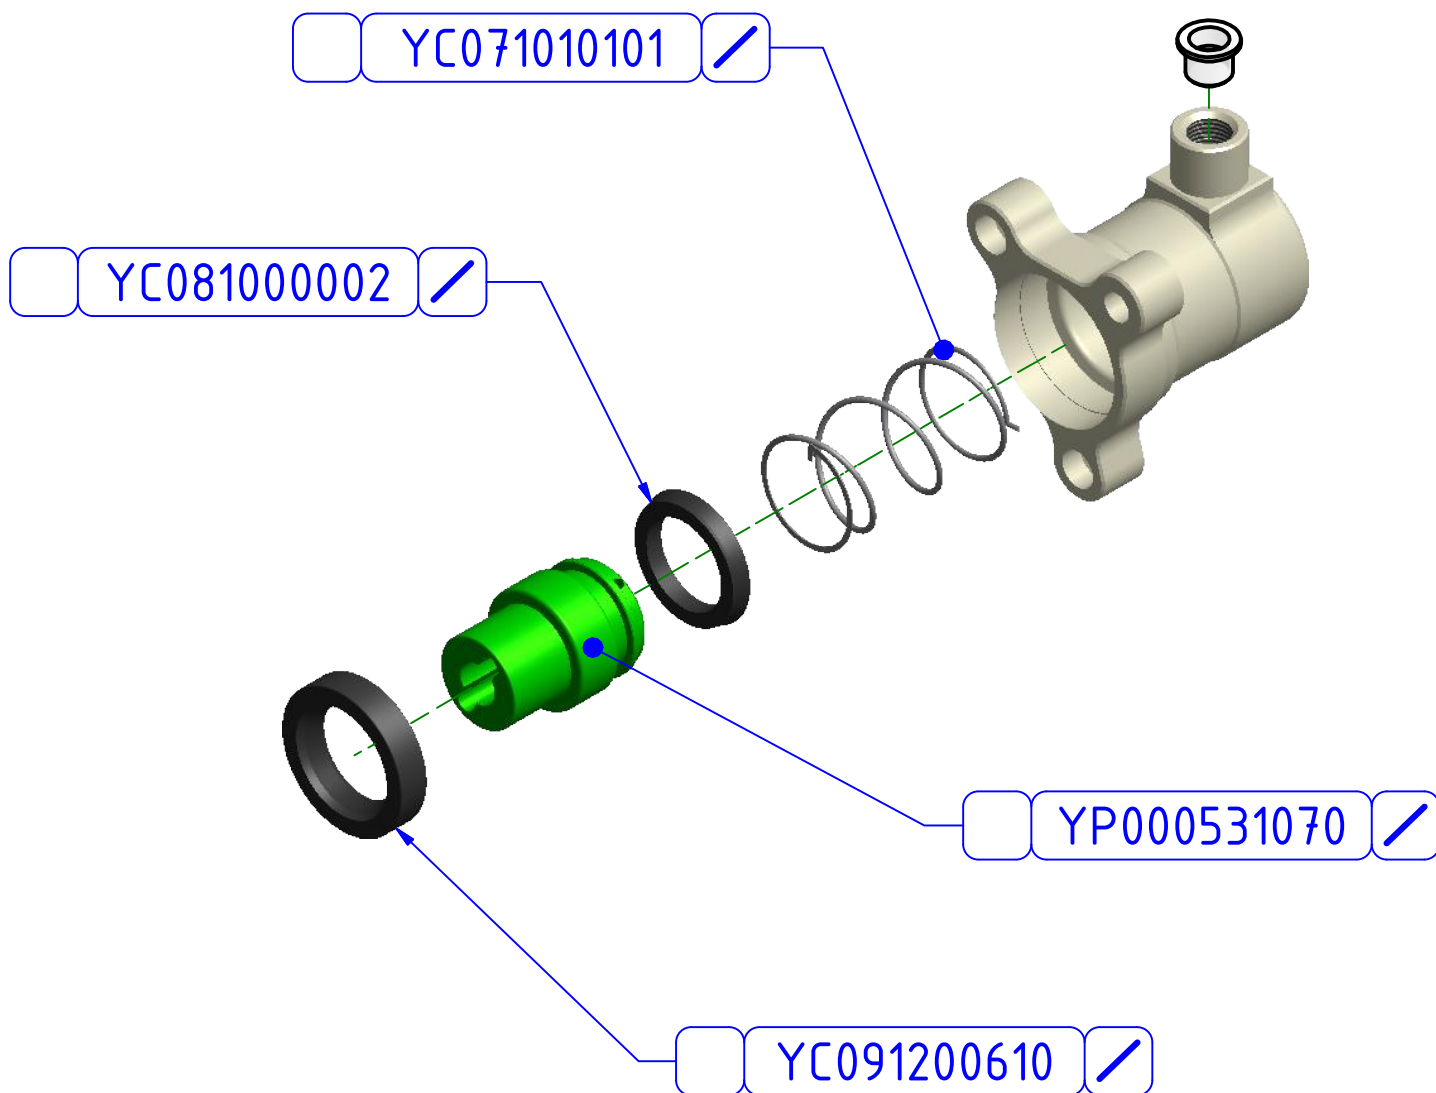

ATTENZIONE: Il montaggio del prodotto deve essere eseguito da personale specializzato
WARNING: The mounting of the product it must be realized from staff specialist

ATTENZIONE: Questo prodotto potrebbe non essere conforme al codice stradale o alle leggi vigenti in alcuni paesi e quindi utilizzabili solo in aree private e/o chiuse al traffico
WARNING: This product may not comply with local road rules and regulations and can be used only in private areas and/or areas closed to traffic.

ART:
AF287

PARTI DI RICAMBIO / SPARE PARTS

ATTUATORE FRIZIONE
CLUTCH ACTUATOR

DUCATI - PANIGALE