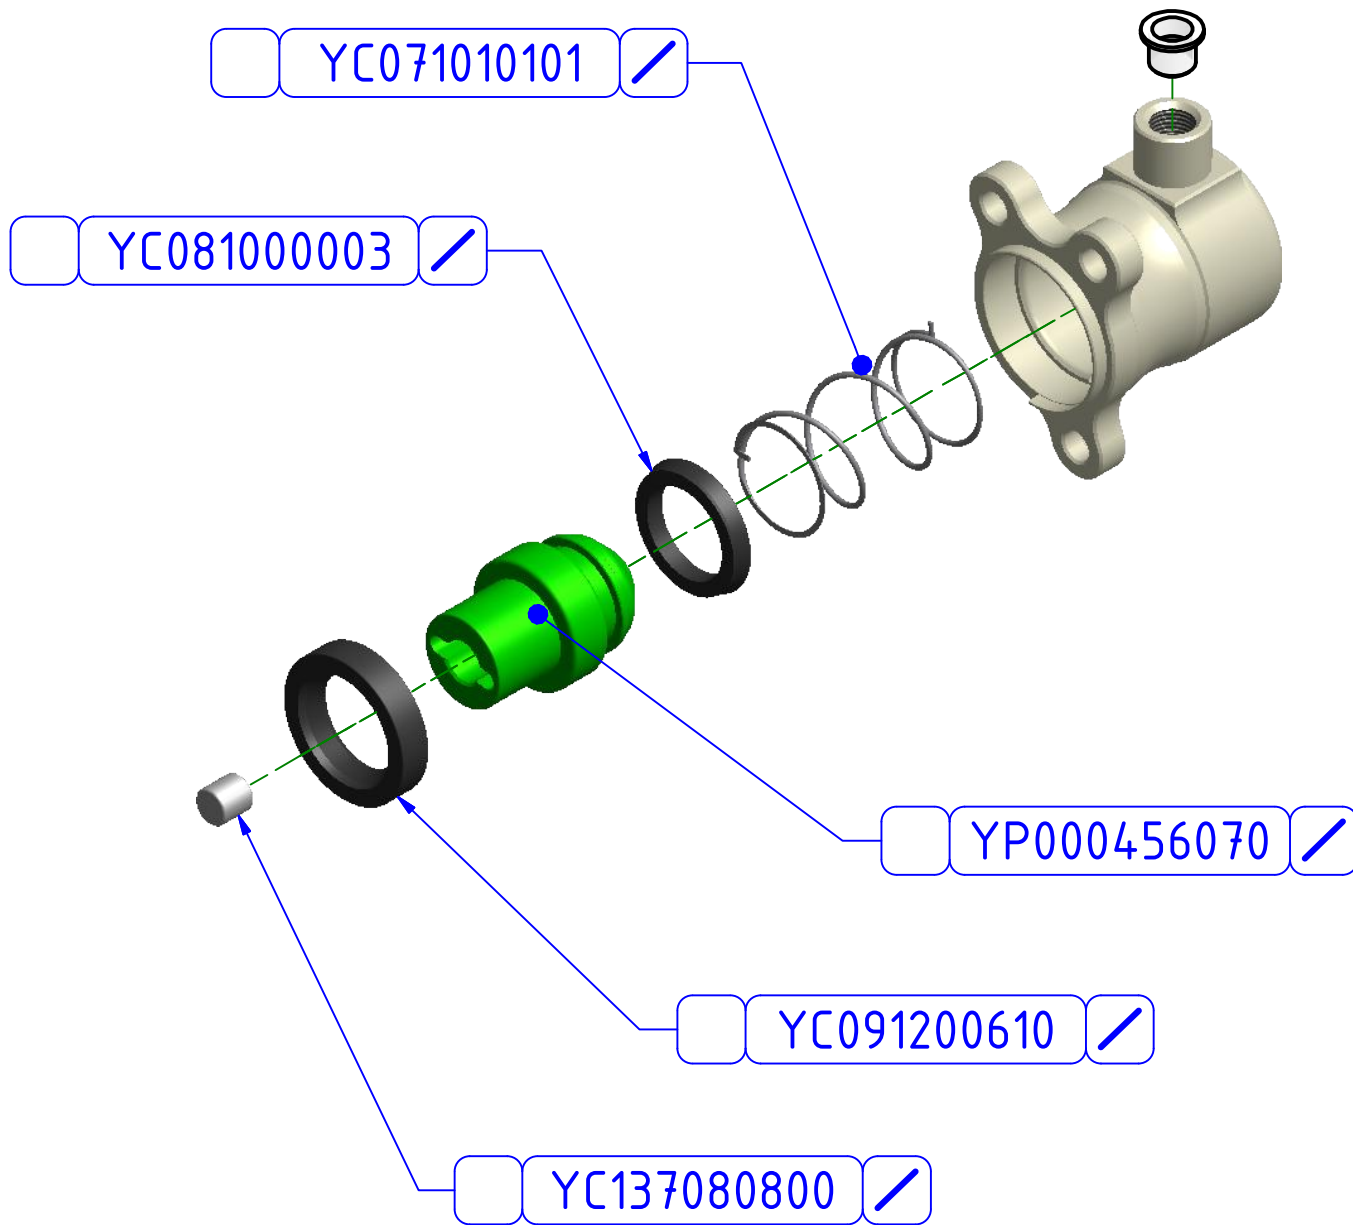

ATTENZIONE: Il montaggio del prodotto deve essere eseguito da personale specializzato  
WARNING: The mounting of the product it must be realized from staff specialist

ATTENZIONE: Questo prodotto potrebbe non essere conforme al codice stradale o alle leggi vigenti in alcuni paesi e quindi utilizzabili solo in aree private e/o chiuse al traffico  
WARNING: This product may not comply with local road rules and regulations and can be used only in private areas and/or areas closed to traffic.

ART:  
AF282

PARTI DI RICAMBIO / SPARE PARTS

ATTUATORE FRIZIONE  
CLUTCH ACTUATOR

DUCATI