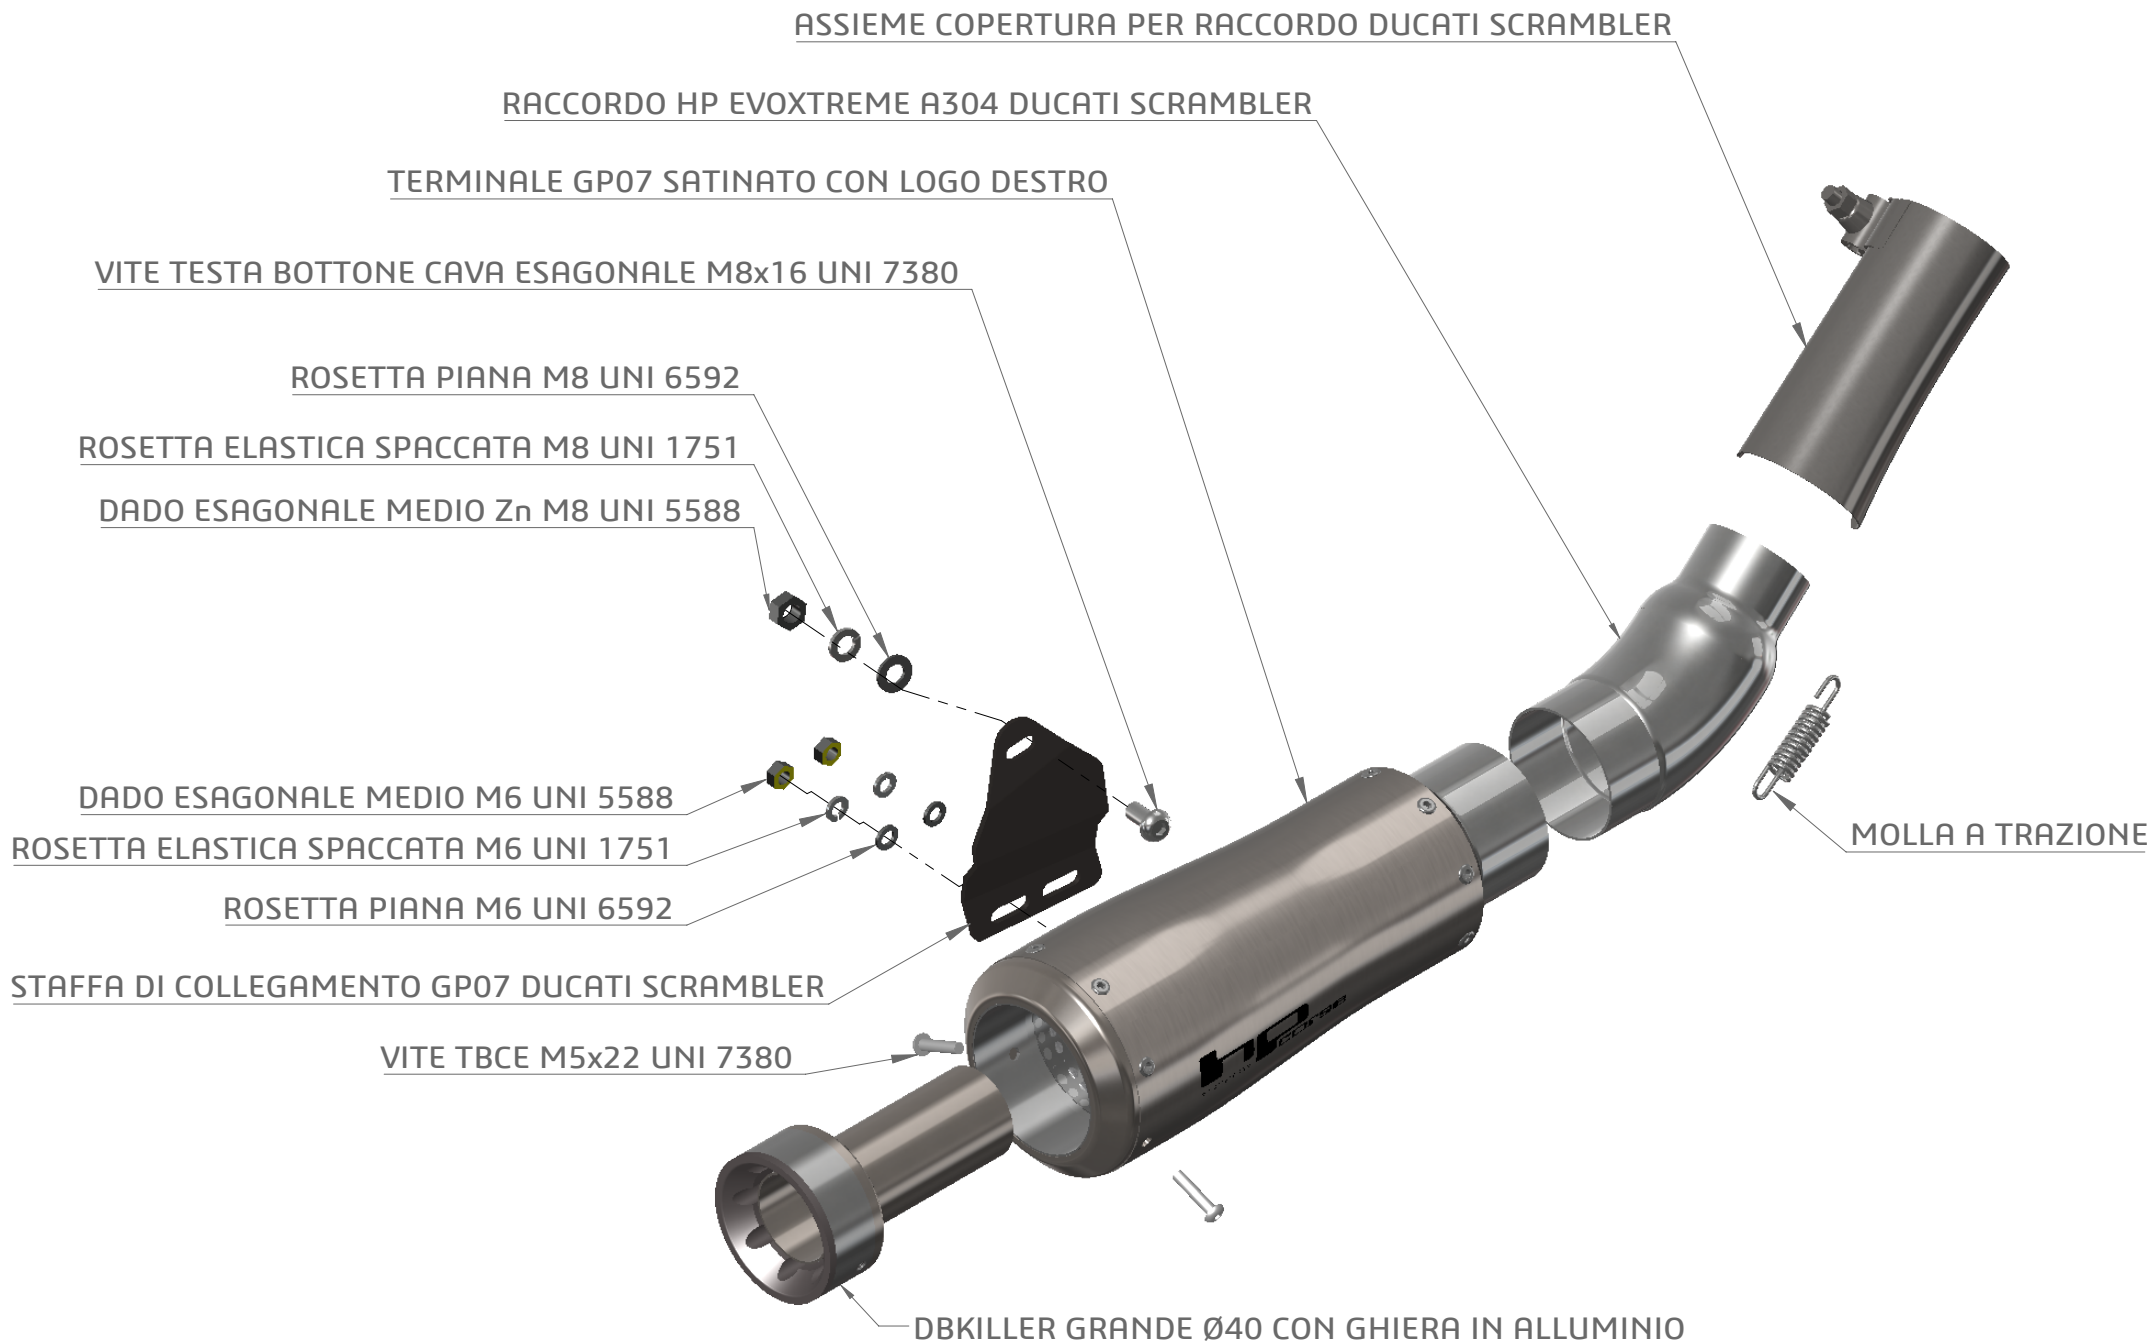

TERMINALE GP07 DX BASSO A304 SATINATO DUCATI SCRAMBLER RACE DBK GHIERA

SILENCER GP07 DX LOW POS A304 SATIN DUCATI SCRAMBLER RACE DBK RING