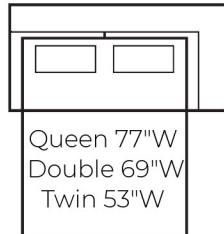

LAF 1 Arm Sofa
77"W x 38"D x 35"H

RAF 1 Arm Sofa
77"W x 38"D x 35"H

LAF Sofa Return
91"W x 38"D x 35"H

RAF Sofa Return
91"W x 38"D x 35"H

Ottoman
28"W x 24"D x 18"H

LAF 1 Arm Loveseat
53"W x 38"D x 35"H

RAF 1 Arm Loveseat
53"W x 38"D x 35"H

LAF 1 Arm Condo Sofa
69"W x 38"D x 35"H

RAF 1 Arm Condo Sofa
69"W x 38"D x 35"H

Square Corner
38"W x 38"D x 35"H

Armless Sofa
71"W x 38"D x 35"H

Armless Condo Sofa
63"W x 38"D x 35"H

Armless Loveseat
47"W x 38"D x 35"H

Armless Chair & 1/2
31"W x 38"D x 35"H

Armless Chair
24"W x 38"D x 35"H

LAF 1 Arm Chair & 1/2
39"W x 38"D x 35"H

RAF 1 Arm Chair & 1/2
39"W x 38"D x 35"H

LAF 1 Arm Chair
31"W x 38"D x 35"H

RAF 1 Arm Chair
31"W x 38"D x 35"H

Queen 85"W
Double 77"W
Twin 62"W

Sofa Bed
38"D x 35"H

Queen 77"W
Double 69"W
Twin 53"W

LAF 1 Arm Sofa Bed
38"D x 35"H

Queen 77"W
Double 69"W
Twin 53"W

RAF 1 Arm Sofa Bed
38"D x 35"H

Queen 71"W
Double 63"W

Armless Sofa Bed
38"D x 35"H