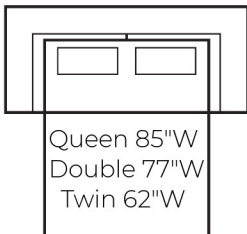

LAF 1 Arm Sofa
77"W x 38"D x 35"H

RAF 1 Arm Sofa
77"W x 38"D x 35"H

LAF Sofa Return
91"W x 38"D x 35"H

RAF Sofa Return
91"W x 38"D x 35"H

Ottoman
28"W x 24"D x 18"H

LAF 1 Arm Loveseat
53"W x 38"D x 35"H

RAF 1 Arm Loveseat
53"W x 38"D x 35"H

LAF 1 Arm Condo Sofa
69"W x 38"D x 35"H

RAF 1 Arm Condo Sofa
69"W x 38"D x 35"H

Square Corner
38"W x 38"D x 35"H

Armless Sofa
71"W x 38"D x 35"H

Armless Condo Sofa
63"W x 38"D x 35"H

Armless Loveseat
47"W x 38"D x 35"H

Armless Chair & 1/2
31"W x 38"D x 35"H

Armless Chair
24"W x 38"D x 35"H

LAF 1 Arm Chair & 1/2
39"W x 38"D x 35"H

RAF 1 Arm Chair & 1/2
39"W x 38"D x 35"H

LAF 1 Arm Chair
31"W x 38"D x 35"H

RAF 1 Arm Chair
31"W x 38"D x 35"H

Queen 85"W
Double 77"W
Twin 62"W

Sofa Bed
38"D x 35"H

Queen 77"W
Double 69"W
Twin 53"W

LAF 1 Arm Sofa Bed
38"D x 35"H

Queen 77"W
Double 69"W
Twin 53"W

RAF 1 Arm Sofa Bed
38"D x 35"H

Queen 71"W
Double 63"W

Armless Sofa Bed
38"D x 35"H