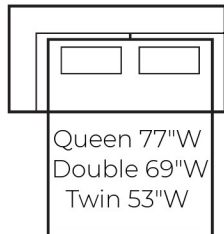

LAF 1 Arm Sofa
77"W x 38"D x 35"H

RAF 1 Arm Sofa
77"W x 38"D x 35"H

LAF Sofa Return
91"W x 38"D x 35"H

RAF Sofa Return
91"W x 38"D x 35"H

Ottoman
28"W x 24"D x 18"H

LAF 1 Arm Loveseat
53"W x 38"D x 35"H

RAF 1 Arm Loveseat
53"W x 38"D x 35"H

LAF 1 Arm Condo Sofa
69"W x 38"D x 35"H

RAF 1 Arm Condo Sofa
69"W x 38"D x 35"H

Square Corner
38"W x 38"D x 35"H

Armless Sofa
71"W x 38"D x 35"H

Armless Condo Sofa
63"W x 38"D x 35"H

Armless Loveseat
47"W x 38"D x 35"H

Armless Chair & 1/2
31"W x 38"D x 35"H

Armless Chair
24"W x 38"D x 35"H

LAF 1 Arm Chair & 1/2
39"W x 38"D x 35"H

RAF 1 Arm Chair & 1/2
39"W x 38"D x 35"H

LAF 1 Arm Chair
31"W x 38"D x 35"H

RAF 1 Arm Chair
31"W x 38"D x 35"H

Queen 85"W
Double 77"W
Twin 62"W

Sofa Bed
38"D x 35"H

Queen 77"W
Double 69"W
Twin 53"W

LAF 1 Arm Sofa Bed
38"D x 35"H

Queen 77"W
Double 69"W
Twin 53"W

RAF 1 Arm Sofa Bed
38"D x 35"H

Queen 71"W
Double 63"W

Armless Sofa Bed
38"D x 35"H