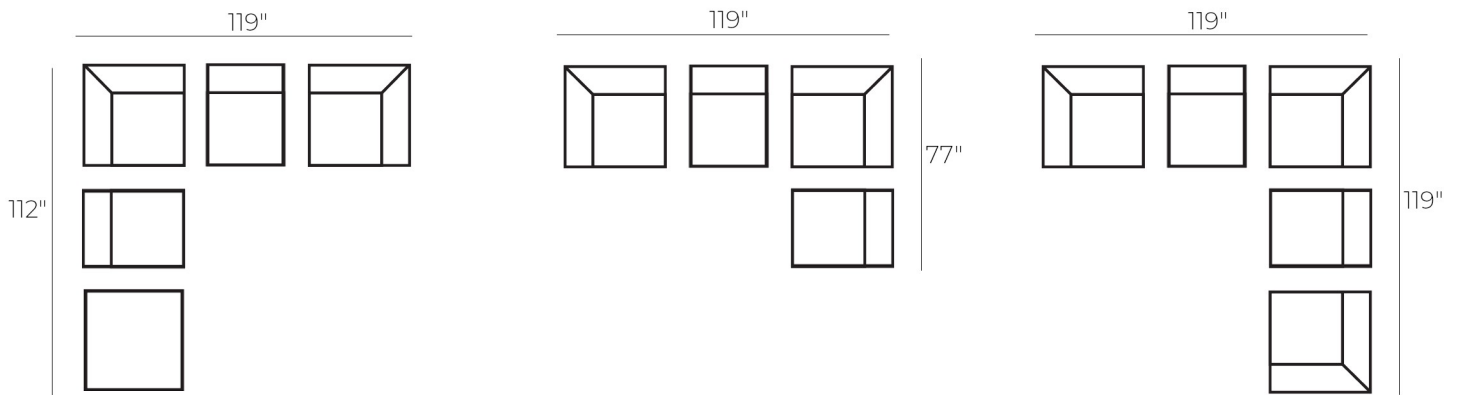

Corner  
42"W x 42"D x 38"H

Armless Chair  
35"W x 42"D x 38"H

Ottoman  
35"W x 35"D x 20"H

Popular Configurations

FLANIGAN  
CHARCOAL  
FABRIC

FLANIGAN  
MIDNIGHT  
FABRIC

FLANIGAN  
AZURE  
FABRIC