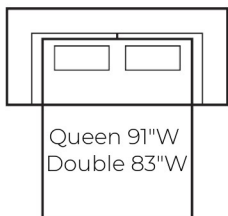

RAF 1 Arm Loveseat
60"W x 38"D x 30"H

LAF 1 Arm Chair
38"W x 38"D x 30"H

RAF 1 Arm Chair
38"W x 38"D x 30"H

Ottoman
27"W x 22"D x 18"H

Storage Ottoman
38"W x 24"D x 18"H

LAF 1 Arm Cuddler
66"W x 62"D x 30"H

RAF 1 Arm Cuddler
66"W x 62"D x 30"H

Armless Loveseat
63"W x 38"D x 30"H

Armless Chair
28"W x 38"D x 30"H

Square Corner
38"W x 38"D x 30"H

Wedge Corner
51"W x 51"D x 30"H

LAF 1 Arm Chaise
38"W x 65"D x 30"H

RAF 1 Arm Chaise
38"W x 65"D x 30"H

LAF Corner Chaise
37"W x 85"D x 30"H

RAF Corner Chaise
37"W x 85"D x 30"H

Chaise
45"W x 61"D x 30"H

Swivel Chair
45"W x 38"D x 30"H

Queen 91"W
Double 83"W

Sofa Bed
38"D x 30"H

Queen 85"W
Double 73"W

LAF 1 Arm Sofa Bed
38"D x 30"H

Queen 85"W
Double 73"W

RAF 1 Arm Sofa Bed
38"D x 30"H

Armless Sofa Bed
63"W x 38"D x 30"H

Chairbed
62"W x 38"D x 30"H

THRILLIST DENIM
FABRIC

SOFA LAND