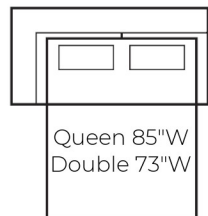

RAF 1 Arm Loveseat
60"W x 38"D x 30"H

LAF 1 Arm Chair
38"W x 38"D x 30"H

RAF 1 Arm Chair
38"W x 38"D x 30"H

Ottoman
27"W x 22"D x 18"H

Storage Ottoman
38"W x 24"D x 18"H

LAF 1 Arm Cuddler
66"W x 62"D x 30"H

RAF 1 Arm Cuddler
66"W x 62"D x 30"H

Armless Loveseat
63"W x 38"D x 30"H

Armless Chair
28"W x 38"D x 30"H

Square Corner
38"W x 38"D x 30"H

Wedge Corner
51"W x 51"D x 30"H

LAF 1 Arm Chaise
38"W x 65"D x 30"H

RAF 1 Arm Chaise
38"W x 65"D x 30"H

LAF Corner Chaise
37"W x 85"D x 30"H

RAF Corner Chaise
37"W x 85"D x 30"H

Chaise
45"W x 61"D x 30"H

Swivel Chair
45"W x 38"D x 30"H

Queen 91"W
Double 83"W

Sofa Bed
38"D x 30"H

Queen 85"W
Double 73"W

LAF 1 Arm Sofa Bed
38"D x 30"H

Queen 85"W
Double 73"W

RAF 1 Arm Sofa Bed
38"D x 30"H

Armless Sofa Bed
63"W x 38"D x 30"H

Chairbed
62"W x 38"D x 30"H

THRILLIST DENIM
FABRIC

SOFA LAND