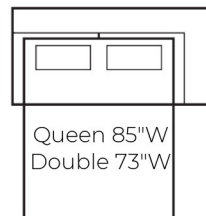

RAF 1 Arm Loveseat
60"W x 38"D x 30"H

LAF 1 Arm Chair
38"W x 38"D x 30"H

RAF 1 Arm Chair
38"W x 38"D x 30"H

Ottoman
27"W x 22"D x 18"H

Storage Ottoman
38"W x 24"D x 18"H

LAF 1 Arm Cuddler
66"W x 62"D x 30"H

RAF 1 Arm Cuddler
66"W x 62"D x 30"H

Armless Loveseat
63"W x 38"D x 30"H

Armless Chair
28"W x 38"D x 30"H

Square Corner
38"W x 38"D x 30"H

Wedge Corner
51"W x 51"D x 30"H

LAF 1 Arm Chaise
38"W x 65"D x 30"H

RAF 1 Arm Chaise
38"W x 65"D x 30"H

LAF Corner Chaise
37"W x 85"D x 30"H

RAF Corner Chaise
37"W x 85"D x 30"H

Chaise
45"W x 61"D x 30"H

Swivel Chair
45"W x 38"D x 30"H

Queen 91"W
Double 83"W

Sofa Bed
38"D x 30"H

Queen 85"W
Double 73"W

LAF 1 Arm Sofa Bed
38"D x 30"H

Queen 85"W
Double 73"W

RAF 1 Arm Sofa Bed
38"D x 30"H

Armless Sofa Bed
63"W x 38"D x 30"H

Chairbed
62"W x 38"D x 30"H

THRILLIST DENIM
FABRIC

SOFA LAND