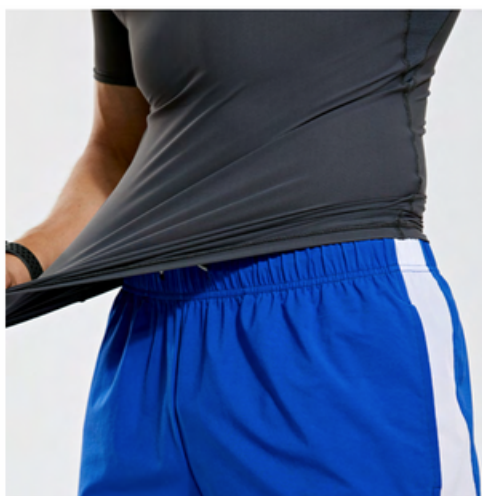

JK2412T02 ● 黑色拼黑色 ● 深灰拼深灰

Fabric A:
68.4%nylon 31.6%spandex
Fabric B:
90%polyester 10%spandex

JK2412S04 ● 浅灰拼印花 ● 艳蓝拼白色

印花款:
Fabric A:90%nylon 10%spandex
Fabric B:100%polyester
净色款:
Fabric A:90%nylon 10%spandex
Fabric B:90%nylon 10%spandex