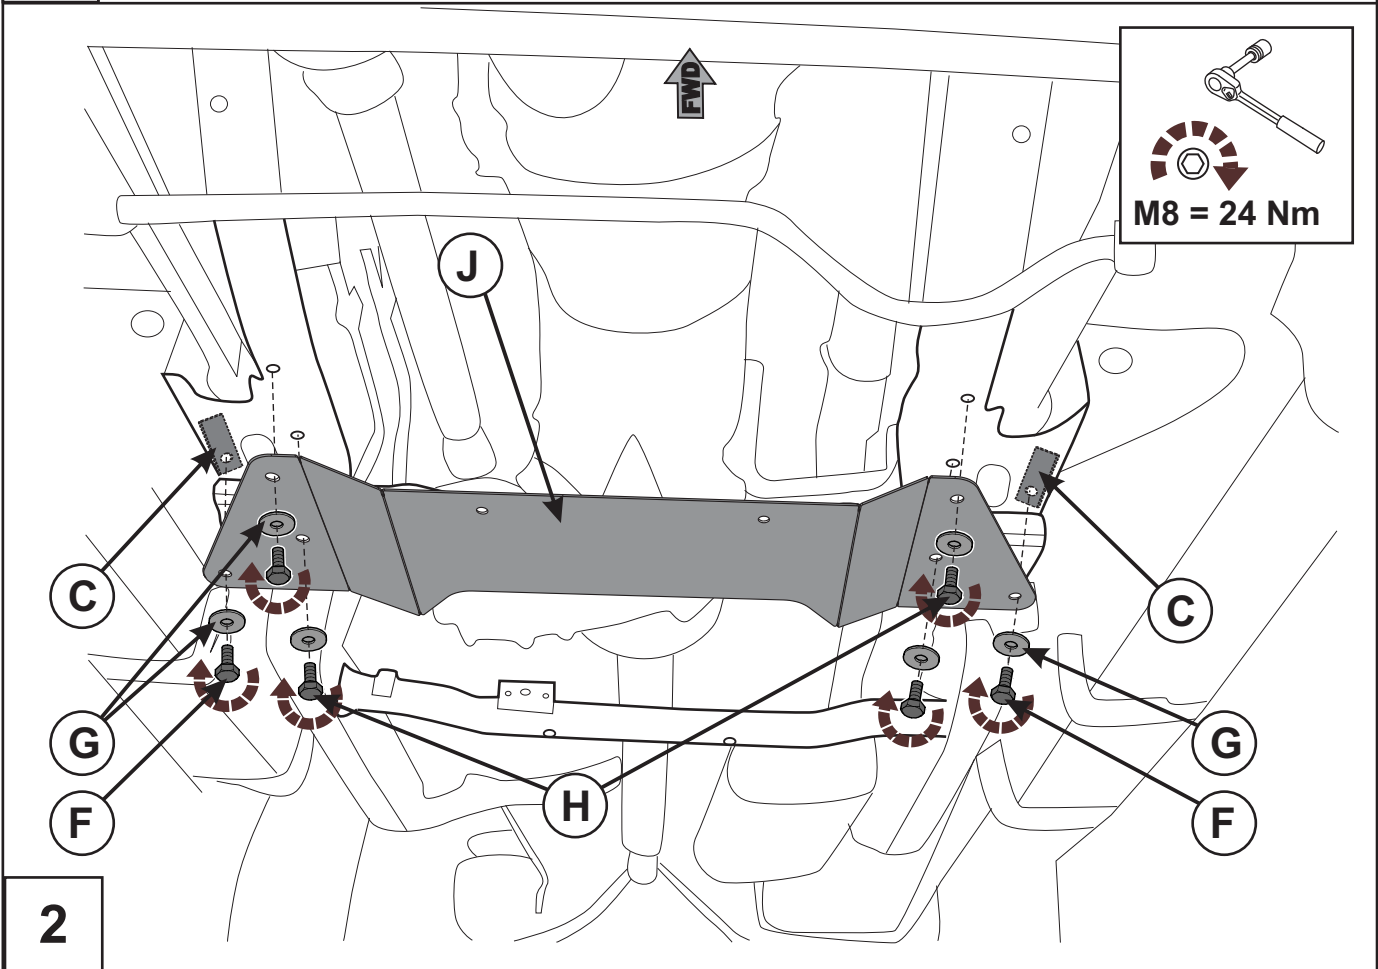

Location/Position Arrow

Movement Arrow

Screw Arrow

IUP015T

217

<b>A</b>		1X
		1X

<b>B</b>	<p>M10x90</p>	2X
----------	---------------	----

<b>C</b>		2X
----------	--	----

<b>D</b>	<p>M10x20</p>	5X
----------	---------------	----

<b>E</b>	<p>M10</p>	2X
----------	------------	----

<b>F</b>	<p>M8x30</p>	5X
----------	--------------	----

<b>G</b>	<p>∅ 8</p>	9X
----------	------------	----

<b>H</b>	<p>M8x20</p>	4X
----------	--------------	----

<b>I</b>	<p>∅ 10</p>	9X
----------	-------------	----

<b>J</b>		1X
----------	--	----

3

4

IUP015T

5/7

**5**