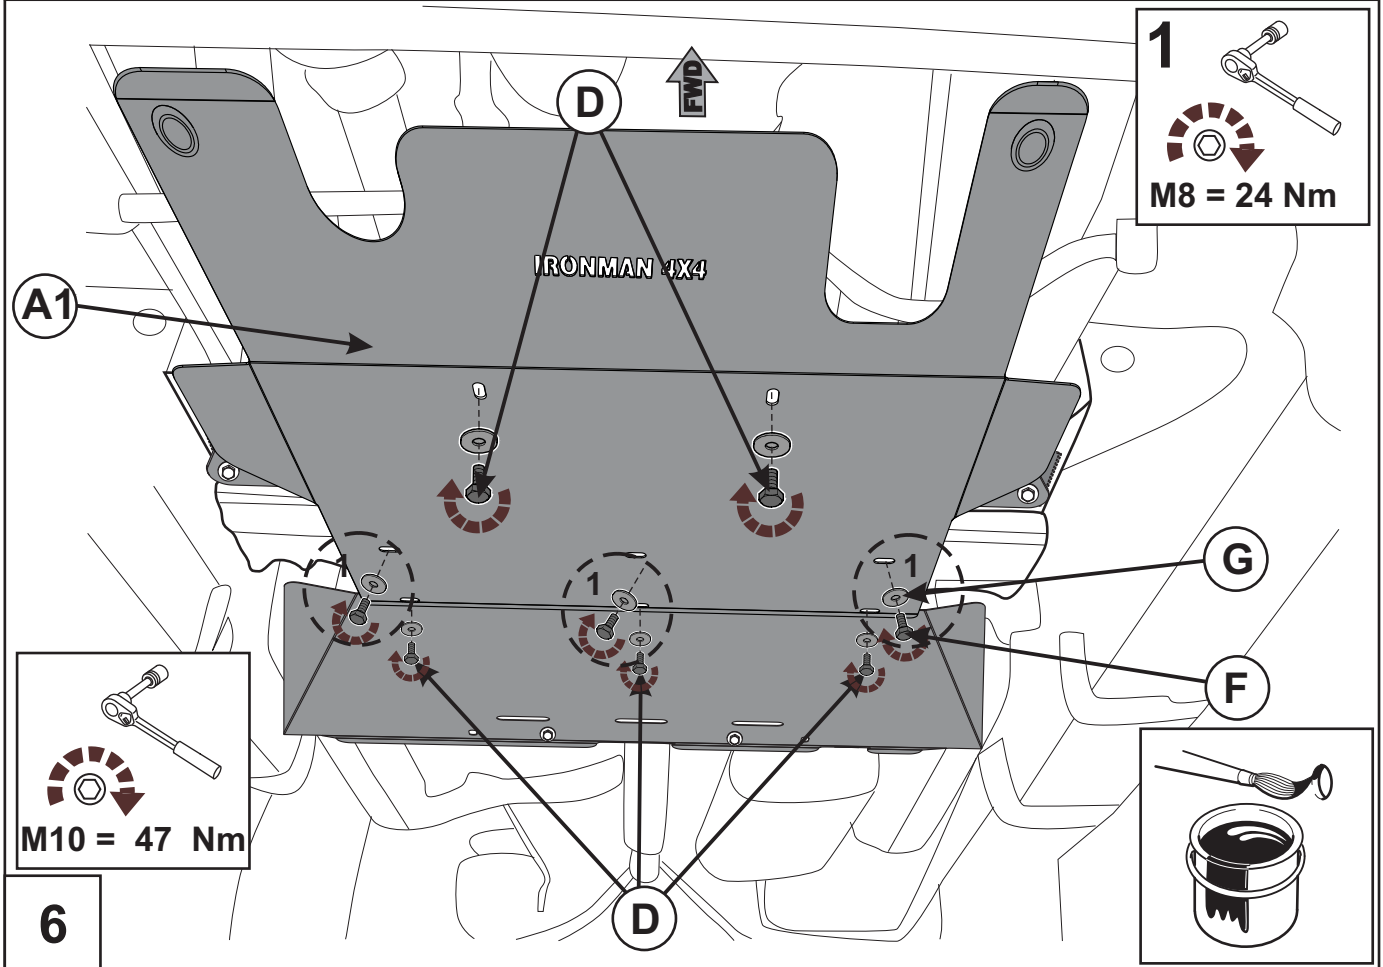

**D**

M10x30

2X

**E**

Unique Washer

2X

**F**

M10x20

Location/Position Arrow

Movement Arrow

Screw Arrow

IUP015T

217

<b>A</b>		1X
		1X

<b>B</b>	<p>M10x90</p>	2X
----------	---------------	----

<b>C</b>		2X
----------	--	----

<b>D</b>	<p>M10x20</p>	5X
----------	---------------	----

<b>E</b>	<p>M10</p>	2X
----------	------------	----

<b>F</b>	<p>M8x30</p>	5X
----------	--------------	----

<b>G</b>	<p>∅ 8</p>	9X
----------	------------	----

<b>H</b>	<p>M8x20</p>	4X
----------	--------------	----

<b>I</b>	<p>∅ 10</p>	9X
----------	-------------	----

<b>J</b>		1X
----------	--	----

3

4

IUP015T

5/7

**5**