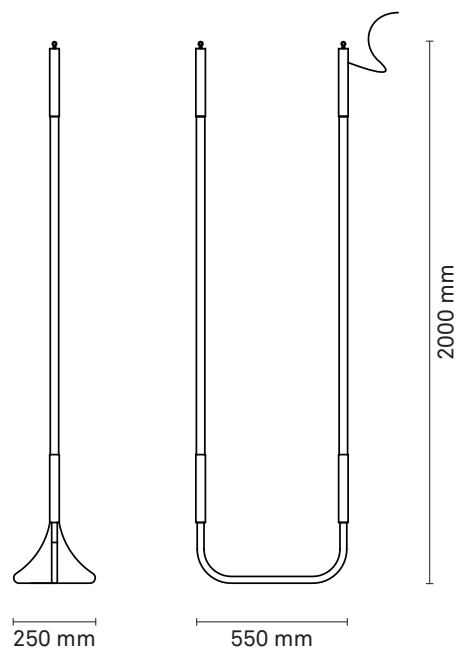

SENSE LIGHTSWING

Design Alexander Lervik

EUROLITE.COM

OPTIONS: DALI / DMX / TRIAC / 1-10V / SW

Sähkönumerot

3000K
4000K
5000K

42 853 21

E-Nummer

Product numbers

1000 1518
1000 1519
1000 0781