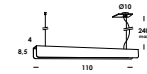

U brass 110/so dim

download

U brass 110/so dim plus

download

U brass 150/so dim

download

U brass 150/so dim plus

download

U brass 205/so dim

download