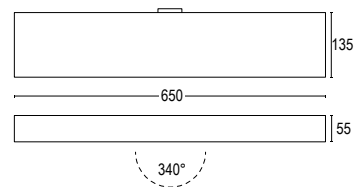

● **.32** Effetto noce
Walnut effect

● **.33** Effetto wengè
Wengè effect

ZERO 3

IP40 - Classe I - CE / F

	3000K	4000K
	22502.--.31 22502.--.31.A 1-10V 22502.--.31.D DALI	22502.--.41 22502.--.41.A 1-10V 22502.--.41.D DALI
	64W LED 9200 lm CRI > 85 (≥ 95 upon request) 120° ^ 220÷240V 50/60 Hz alimentatore elettronico incluso <i>electronic driver included</i>	