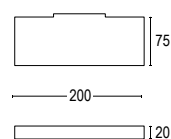

ZERO 0

ZERO 0

IP40 - Classe I - CE / F

	3000K	4000K
	20220.--.31.T	20220.--.41.T TRAILING EDGE
	15W LED 1500 lm CRI > 85 120° ^ 220÷240V 50/60 Hz	

Colore standard 1 settimana
Standard color 1 week

○ **.01** Bianco
White (matt)