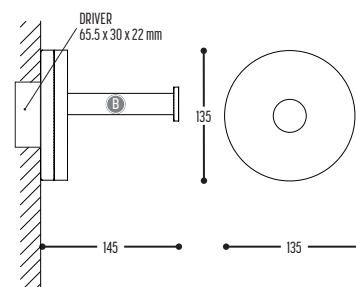

L-HOP

design danny verlet for dark

L-HOP 1

1310-BB(B)-300000-WW

Aluminium | PMMA

L-HOP 2

1311-BB(B)-300000-WW

Aluminium | PMMA