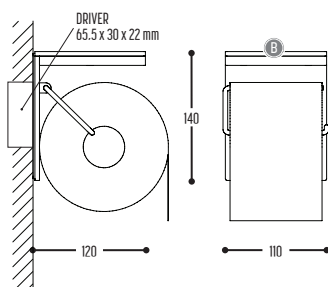

L-HOP

design danny verlet for dark

L-HOP 1

1310-BB(B)-300000-WW

Aluminium | PMMA

L-HOP 2

1311-BB(B)-300000-WW

Aluminium | PMMA