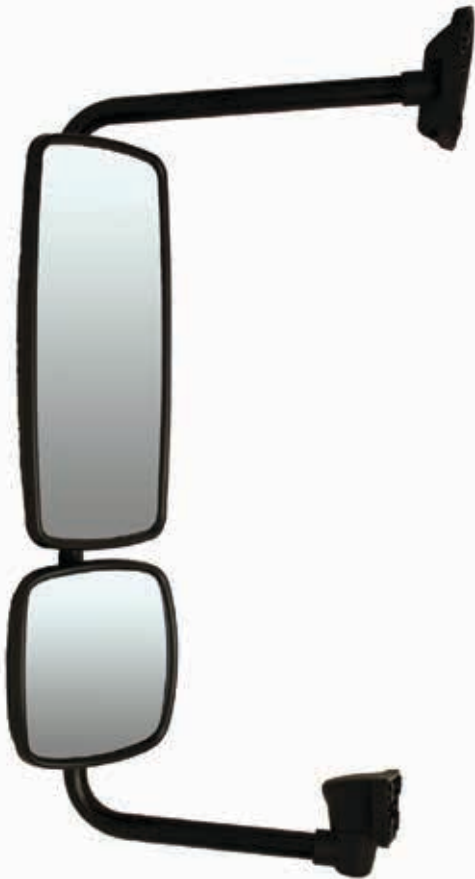

Suitable for **FREIGHTLINER Columbia 02-11 + M2 Business Class**

[2]

FRONT

COMPLETE DOOR MIRROR ASSEMBLY

2	PART NO.	DESCRIPTION	SIZE (inch)	COLOR
	A3500BL A3500BR		33.5 x 17.5 33.5 x 17.5	
	A3500CL A3500CR		33.5 x 17.5 33.5 x 17.5	

ARM

3	PART NO.	DESCRIPTION	SIZE (inch)	
	A3500AEL		33.5 x 17.5	
	A3500AER		33.5 x 17.5	
	A3500AHL		33.5 x 17.5	
	A3500AHR		33.5 x 17.5	
	A3500AL		33.5 x 17.5	
	A3500AR		33.5 x 17.5