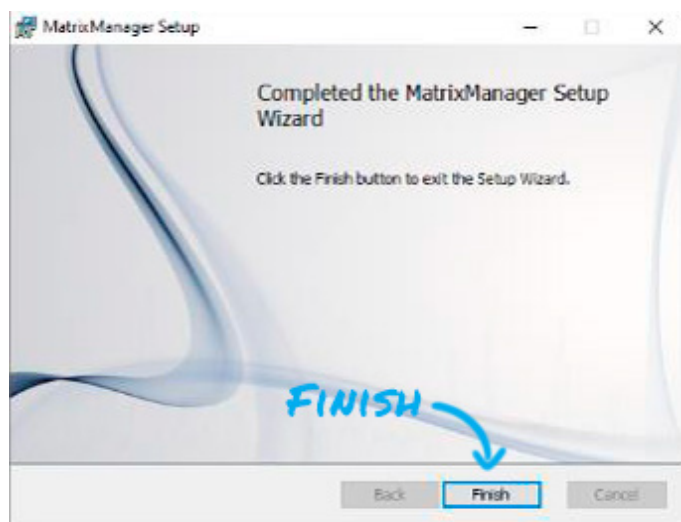

MATRIX

PROCESADORES DE AUDIO