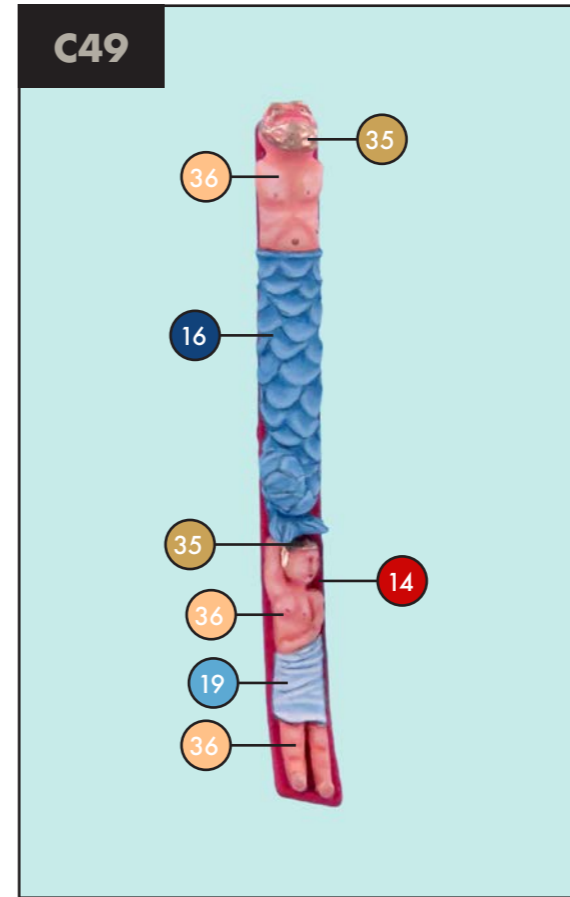

- | | | | | |
|------------|-------------|-------------------------|-------------|-------------------------|
| 1 RAL 1001 | 9 RAL 3004 | 17 RAL 5013 | 25 RAL 8004 | 33 RAL 9011
METALLIC |
| 2 RAL 1004 | 10 RAL 3005 | 18 RAL 5022 | 26 RAL 8008 | 34 RAL 9016 |
| 3 RAL 1013 | 11 RAL 3007 | 19 RAL 5024 | 27 RAL 8022 | 35 GOLD |
| 4 RAL 1015 | 12 RAL 3015 | 20 RAL 6026 | 28 RAL 8023 | 36 CARNE |
| 5 RAL 1023 | 13 RAL 3016 | 21 RAL 6029 | 29 RAL 9001 | 37 AVELLANA
TINTE |
| 6 RAL 2008 | 14 RAL 3020 | 22 RAL 7016 | 30 RAL 9002 | |
| 7 RAL 3001 | 15 RAL 5002 | 23 RAL 7021
METALLIC | 31 RAL 9004 | |
| 8 RAL 3003 | 16 RAL 5010 | 24 RAL 8001 | 32 RAL 9007 | |

IMPRIMAR
APPLY PRIMER
APPLIQUER L'AMORCE
GRUNDIERUNG AUFTRAGEN
GRONDVERF AANBRENGEN
APPLICA LA VERNICE DI BASE
APLICAR PRIMER
ЗАГРУНТУЙТЕ
底漆

C24-3

C24-5

C24-4

C24-6

C58

C58a C58b C58c

C58b C58a C58c

34 31 36

30 25 + 31 36

C59

C59a C59b C59c C59d

C59d C59a C59c C59b

34 31 32

5

36