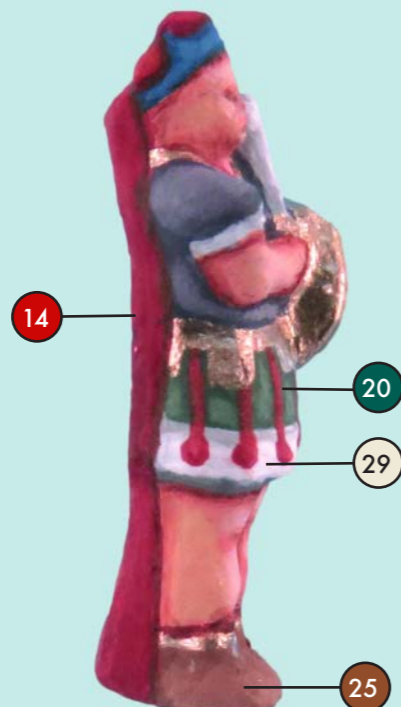

- | | | | | |
|------------|-------------|-------------------------|-------------|-------------------------|
| 1 RAL 1001 | 9 RAL 3004 | 17 RAL 5013 | 25 RAL 8004 | 33 RAL 9011
METALLIC |
| 2 RAL 1004 | 10 RAL 3005 | 18 RAL 5022 | 26 RAL 8008 | 34 RAL 9016 |
| 3 RAL 1013 | 11 RAL 3007 | 19 RAL 5024 | 27 RAL 8022 | 35 GOLD |
| 4 RAL 1015 | 12 RAL 3015 | 20 RAL 6026 | 28 RAL 8023 | 36 CARNE |
| 5 RAL 1023 | 13 RAL 3016 | 21 RAL 6029 | 29 RAL 9001 | 37 AVELLANA
TINTE |
| 6 RAL 2008 | 14 RAL 3020 | 22 RAL 7016 | 30 RAL 9002 | |
| 7 RAL 3001 | 15 RAL 5002 | 23 RAL 7021
METALLIC | 31 RAL 9004 | |
| 8 RAL 3003 | 16 RAL 5010 | 24 RAL 8001 | 32 RAL 9007 | |

IMPRIMAR
APPLY PRIMER
APPLIQUER L'AMORCE
GRUNDIERUNG AUFTRAGEN
GRONDVERF AANBRENGEN
APPLICA LA VERNICE DI BASE
APLICAR PRIMER
ЗАГРУНТУЙТЕ
底漆

C24-3

C24-5

C24-4

C24-6

C58

C58a C58b C58c

C58b C58a C58c

34 31 36

30 25 + 31 36

C59

C59a C59b C59c C59d

C59d C59a C59c C59b

34 31 32

5

36