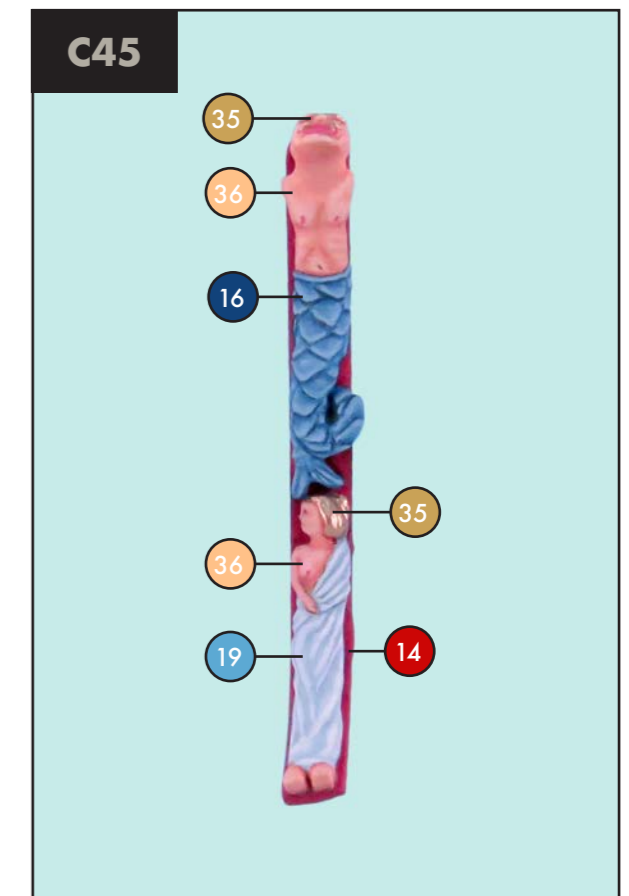

- | | | | | |
|------------|-------------|-------------------------|-------------|-------------------------|
| 1 RAL 1001 | 9 RAL 3004 | 17 RAL 5013 | 25 RAL 8004 | 33 RAL 9011
METALLIC |
| 2 RAL 1004 | 10 RAL 3005 | 18 RAL 5022 | 26 RAL 8008 | 34 RAL 9016 |
| 3 RAL 1013 | 11 RAL 3007 | 19 RAL 5024 | 27 RAL 8022 | 35 GOLD |
| 4 RAL 1015 | 12 RAL 3015 | 20 RAL 6026 | 28 RAL 8023 | 36 CARNE |
| 5 RAL 1023 | 13 RAL 3016 | 21 RAL 6029 | 29 RAL 9001 | 37 AVELLANA
TINTE |
| 6 RAL 2008 | 14 RAL 3020 | 22 RAL 7016 | 30 RAL 9002 | |
| 7 RAL 3001 | 15 RAL 5002 | 23 RAL 7021
METALLIC | 31 RAL 9004 | |
| 8 RAL 3003 | 16 RAL 5010 | 24 RAL 8001 | 32 RAL 9007 | |

IMPRIMAR
APPLY PRIMER
APPLIQUER L'AMORCE
GRUNDIERUNG AUFTRAGEN
GRONDVERF AANBRENGEN
APPLICA LA VERNICE DI BASE
APLICAR PRIMER
ЗАГРУНТУЙТЕ
底漆

C24-3

C24-5

C24-4

C24-6

C58

C58a C58b C58c

C58b C58a C58c

34 31 36

30 25 + 31 36

C59

C59a C59b C59c C59d

C59d C59a C59c C59b

34 31 32

5

36