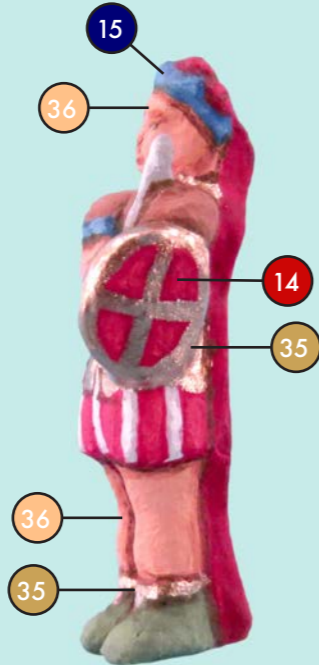

- | | | | | |
|------------|-------------|-------------------------|-------------|-------------------------|
| 1 RAL 1001 | 9 RAL 3004 | 17 RAL 5013 | 25 RAL 8004 | 33 RAL 9011
METALLIC |
| 2 RAL 1004 | 10 RAL 3005 | 18 RAL 5022 | 26 RAL 8008 | 34 RAL 9016 |
| 3 RAL 1013 | 11 RAL 3007 | 19 RAL 5024 | 27 RAL 8022 | 35 GOLD |
| 4 RAL 1015 | 12 RAL 3015 | 20 RAL 6026 | 28 RAL 8023 | 36 CARNE |
| 5 RAL 1023 | 13 RAL 3016 | 21 RAL 6029 | 29 RAL 9001 | 37 AVELLANA
TINTE |
| 6 RAL 2008 | 14 RAL 3020 | 22 RAL 7016 | 30 RAL 9002 | |
| 7 RAL 3001 | 15 RAL 5002 | 23 RAL 7021
METALLIC | 31 RAL 9004 | |
| 8 RAL 3003 | 16 RAL 5010 | 24 RAL 8001 | 32 RAL 9007 | |

IMPRIMAR
APPLY PRIMER
APPLIQUER L'AMORCE
GRUNDIERUNG AUFTRAGEN
GRONDVERF AANBRENGEN
APPLICA LA VERNICE DI BASE
APLICAR PRIMER
ЗАГРУНТУЙТЕ
底漆

C24-3

C24-5

C24-4

C24-6

C58

C58a C58b C58c

C58b C58a C58c

34 31 36

30 25 + 31 36

C59

C59a C59b C59c C59d

C59d C59a C59c C59b

34 31 32

5

36

30

36

C60

C60a C60b C60c

C60c C60b C60a

5 34 31

24 + 31 30

36