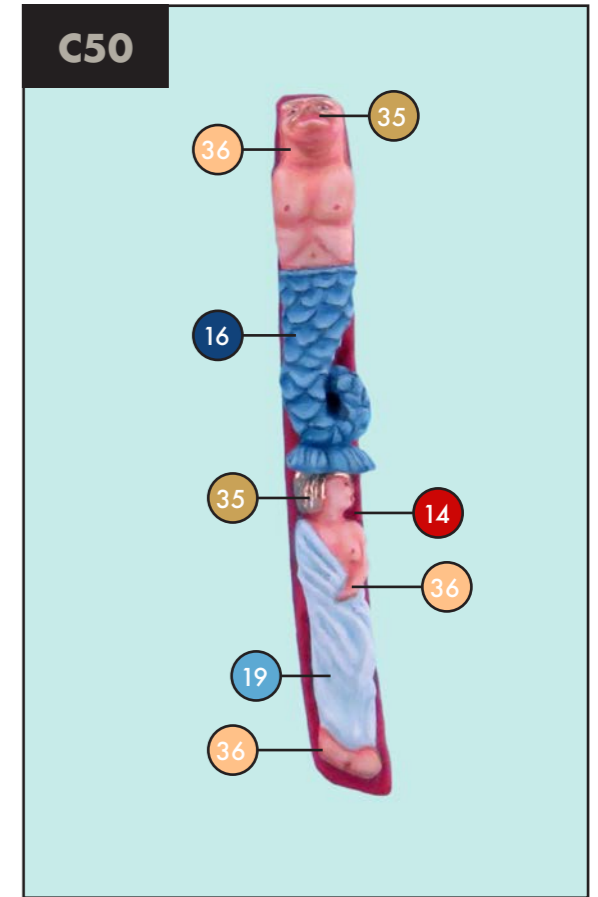

- | | | | | |
|------------|-------------|-------------------------|-------------|-------------------------|
| 1 RAL 1001 | 9 RAL 3004 | 17 RAL 5013 | 25 RAL 8004 | 33 RAL 9011
METALLIC |
| 2 RAL 1004 | 10 RAL 3005 | 18 RAL 5022 | 26 RAL 8008 | 34 RAL 9016 |
| 3 RAL 1013 | 11 RAL 3007 | 19 RAL 5024 | 27 RAL 8022 | 35 GOLD |
| 4 RAL 1015 | 12 RAL 3015 | 20 RAL 6026 | 28 RAL 8023 | 36 CARNE |
| 5 RAL 1023 | 13 RAL 3016 | 21 RAL 6029 | 29 RAL 9001 | 37 AVELLANA
TINTE |
| 6 RAL 2008 | 14 RAL 3020 | 22 RAL 7016 | 30 RAL 9002 | |
| 7 RAL 3001 | 15 RAL 5002 | 23 RAL 7021
METALLIC | 31 RAL 9004 | |
| 8 RAL 3003 | 16 RAL 5010 | 24 RAL 8001 | 32 RAL 9007 | |

IMPRIMAR
APPLY PRIMER
APPLIQUER L'AMORCE
GRUNDIERUNG AUFTRAGEN
GRONDVERF AANBRENGEN
APPLICA LA VERNICE DI BASE
APLICAR PRIMER
ЗАГРУНТУЙТЕ
底漆

C24-3

C24-5

C24-4

C24-6

C58

C58a C58b C58c

C58b C58a C58c

34 31 36

30 25 + 31 36

C59

C59a C59b C59c C59d

C59d C59a C59c C59b

34 31 32

5

36

30

36

C60

C60a C60b C60c

C60c C60b C60a

5 34 31

24 + 31 30

36