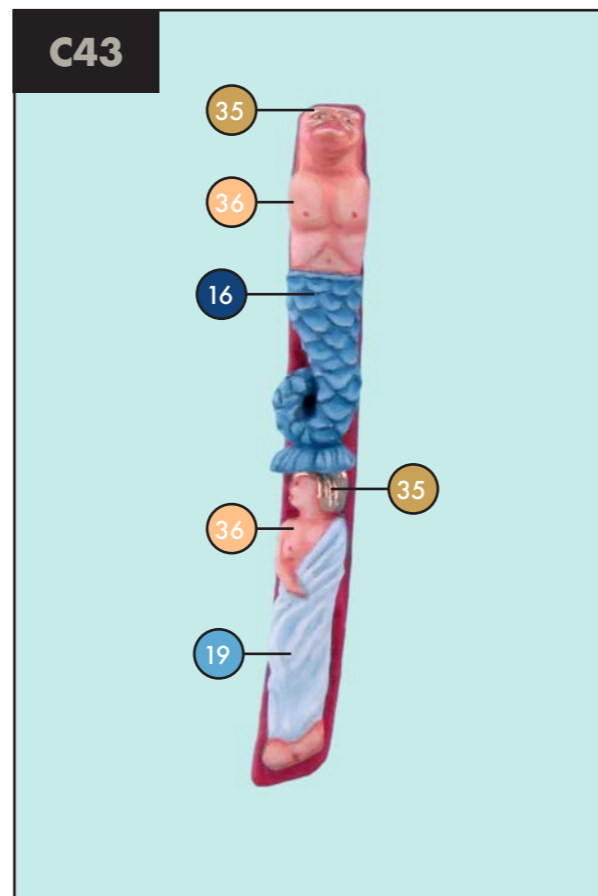

- | | | | | |
|------------|-------------|-------------------------|-------------|-------------------------|
| 1 RAL 1001 | 9 RAL 3004 | 17 RAL 5013 | 25 RAL 8004 | 33 RAL 9011
METALLIC |
| 2 RAL 1004 | 10 RAL 3005 | 18 RAL 5022 | 26 RAL 8008 | 34 RAL 9016 |
| 3 RAL 1013 | 11 RAL 3007 | 19 RAL 5024 | 27 RAL 8022 | 35 GOLD |
| 4 RAL 1015 | 12 RAL 3015 | 20 RAL 6026 | 28 RAL 8023 | 36 CARNE |
| 5 RAL 1023 | 13 RAL 3016 | 21 RAL 6029 | 29 RAL 9001 | 37 AVELLANA
TINTE |
| 6 RAL 2008 | 14 RAL 3020 | 22 RAL 7016 | 30 RAL 9002 | |
| 7 RAL 3001 | 15 RAL 5002 | 23 RAL 7021
METALLIC | 31 RAL 9004 | |
| 8 RAL 3003 | 16 RAL 5010 | 24 RAL 8001 | 32 RAL 9007 | |

IMPRIMAR
APPLY PRIMER
APPLIQUER L'AMORCE
GRUNDIERUNG AUFTRAGEN
GRONDVERF AANBRENGEN
APPLICA LA VERNICE DI BASE
APLICAR PRIMER
ЗАГРУНТУЙТЕ
底漆

C24-3

C24-5

C24-4

C24-6

C58

C58a C58b C58c

C58b C58a C58c

34 31 36

30 25 + 31 36

C59

C59a C59b C59c C59d

C59d C59a C59c C59b

34 31 32

5

36