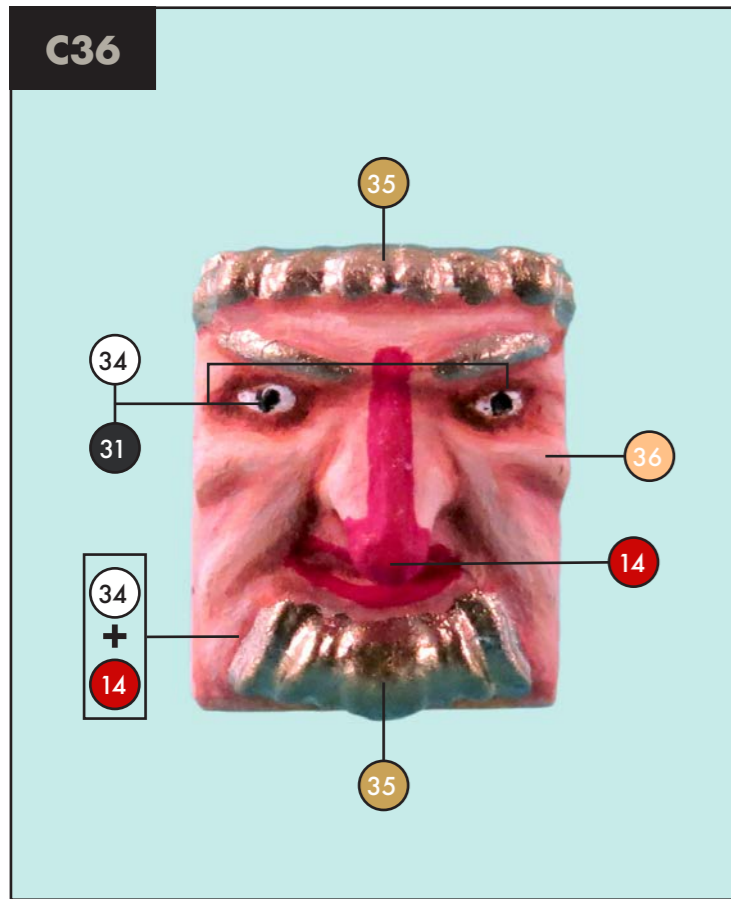

- | | | | | |
|------------|-------------|-------------------------|-------------|-------------------------|
| 1 RAL 1001 | 9 RAL 3004 | 17 RAL 5013 | 25 RAL 8004 | 33 RAL 9011
METALLIC |
| 2 RAL 1004 | 10 RAL 3005 | 18 RAL 5022 | 26 RAL 8008 | 34 RAL 9016 |
| 3 RAL 1013 | 11 RAL 3007 | 19 RAL 5024 | 27 RAL 8022 | 35 GOLD |
| 4 RAL 1015 | 12 RAL 3015 | 20 RAL 6026 | 28 RAL 8023 | 36 CARNE |
| 5 RAL 1023 | 13 RAL 3016 | 21 RAL 6029 | 29 RAL 9001 | 37 AVELLANA
TINTE |
| 6 RAL 2008 | 14 RAL 3020 | 22 RAL 7016 | 30 RAL 9002 | |
| 7 RAL 3001 | 15 RAL 5002 | 23 RAL 7021
METALLIC | 31 RAL 9004 | |
| 8 RAL 3003 | 16 RAL 5010 | 24 RAL 8001 | 32 RAL 9007 | |

IMPRIMAR
APPLY PRIMER
APPLIQUER L'AMORCE
GRUNDIERUNG AUFTRAGEN
GRONDVERF AANBRENGEN
APPLICA LA VERNICE DI BASE
APLICAR PRIMER
ЗАГРУНТУЙТЕ
底漆

C24-3

C24-5

C24-4

C24-6

C58

C58a C58b C58c

C58b C58a C58c

34 31 36

30 25 + 31 36

C59

C59a C59b C59c C59d

C59d C59a C59c C59b

34 31 32

5

36

30

36

C60

C60a C60b C60c

C60c C60b C60a

5 34 31

24 + 31 30

36