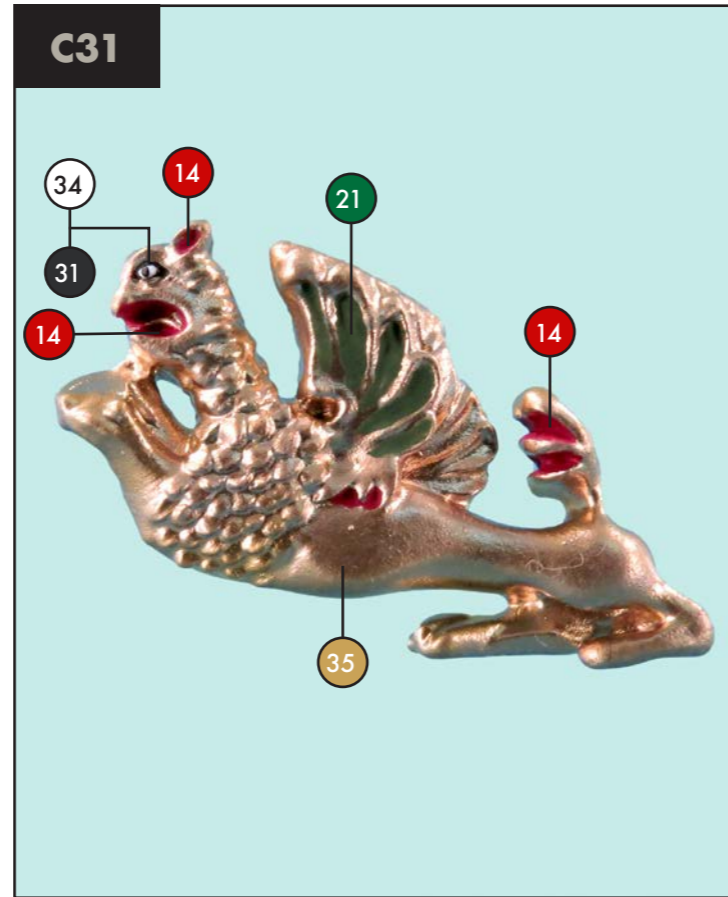

- | | | | | |
|------------|-------------|-------------------------|-------------|-------------------------|
| 1 RAL 1001 | 9 RAL 3004 | 17 RAL 5013 | 25 RAL 8004 | 33 RAL 9011
METALLIC |
| 2 RAL 1004 | 10 RAL 3005 | 18 RAL 5022 | 26 RAL 8008 | 34 RAL 9016 |
| 3 RAL 1013 | 11 RAL 3007 | 19 RAL 5024 | 27 RAL 8022 | 35 GOLD |
| 4 RAL 1015 | 12 RAL 3015 | 20 RAL 6026 | 28 RAL 8023 | 36 CARNE |
| 5 RAL 1023 | 13 RAL 3016 | 21 RAL 6029 | 29 RAL 9001 | 37 AVELLANA
TINTE |
| 6 RAL 2008 | 14 RAL 3020 | 22 RAL 7016 | 30 RAL 9002 | |
| 7 RAL 3001 | 15 RAL 5002 | 23 RAL 7021
METALLIC | 31 RAL 9004 | |
| 8 RAL 3003 | 16 RAL 5010 | 24 RAL 8001 | 32 RAL 9007 | |

IMPRIMAR
APPLY PRIMER
APPLIQUER L'AMORCE
GRUNDIERUNG AUFTRAGEN
GRONDVERF AANBRENGEN
APPLICA LA VERNICE DI BASE
APLICAR PRIMER
ЗАГРУНТУЙТЕ
底漆

C24-3

C24-5

C24-4

C24-6

C58

C58a C58b C58c

C58b C58a C58c

34 31 36

30 25 + 31 36

C59

C59a C59b C59c C59d

C59d C59a C59c C59b

34 31 32

5

36

30

36

C60

C60a C60b C60c

C60c C60b C60a

5 34 31

24 + 31 30

36