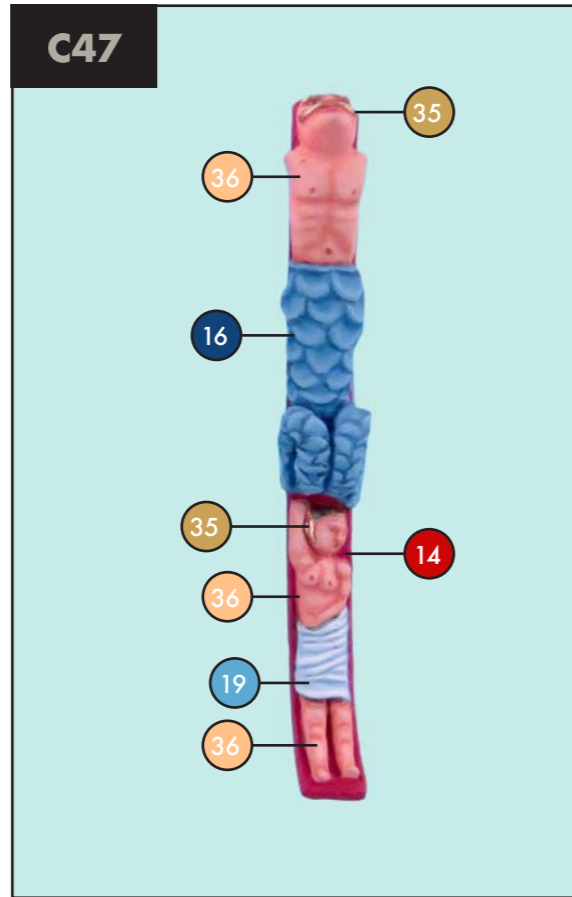

- | | | | | |
|------------|-------------|-------------------------|-------------|-------------------------|
| 1 RAL 1001 | 9 RAL 3004 | 17 RAL 5013 | 25 RAL 8004 | 33 RAL 9011
METALLIC |
| 2 RAL 1004 | 10 RAL 3005 | 18 RAL 5022 | 26 RAL 8008 | 34 RAL 9016 |
| 3 RAL 1013 | 11 RAL 3007 | 19 RAL 5024 | 27 RAL 8022 | 35 GOLD |
| 4 RAL 1015 | 12 RAL 3015 | 20 RAL 6026 | 28 RAL 8023 | 36 CARNE |
| 5 RAL 1023 | 13 RAL 3016 | 21 RAL 6029 | 29 RAL 9001 | 37 AVELLANA
TINTE |
| 6 RAL 2008 | 14 RAL 3020 | 22 RAL 7016 | 30 RAL 9002 | |
| 7 RAL 3001 | 15 RAL 5002 | 23 RAL 7021
METALLIC | 31 RAL 9004 | |
| 8 RAL 3003 | 16 RAL 5010 | 24 RAL 8001 | 32 RAL 9007 | |

IMPRIMAR
APPLY PRIMER
APPLIQUER L'AMORCE
GRUNDIERUNG AUFTRAGEN
GRONDVERF AANBRENGEN
APPLICA LA VERNICE DI BASE
APLICAR PRIMER
ЗАГРУНТУЙТЕ
底漆

C24-3

C24-5

C24-4

C24-6

C58

C58a C58b C58c

C58b C58a C58c

34 31 36

30 25 + 31 36

C59

C59a C59b C59c C59d

C59d C59a C59c C59b

34 31 32

5

36

30

36

C60

C60a C60b C60c

C60c C60b C60a

5 34 31

24 + 31 30

36