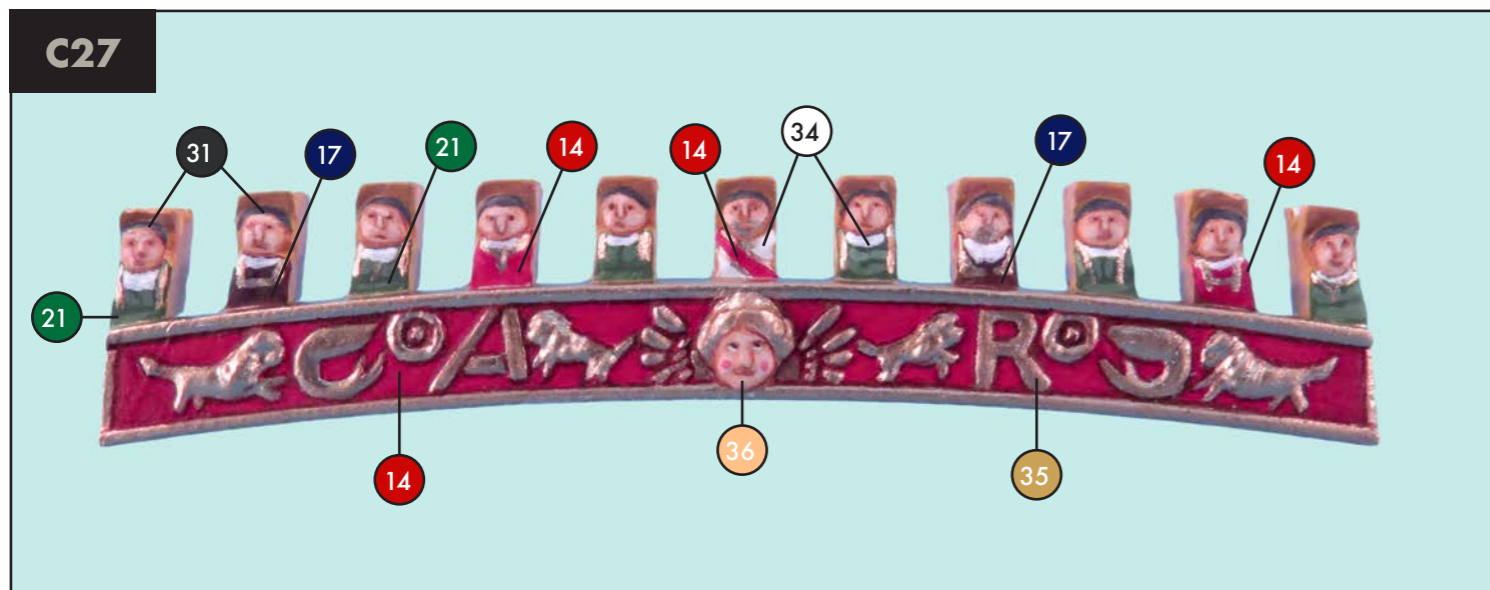

- | | | | | |
|------------|-------------|-------------------------|-------------|-------------------------|
| 1 RAL 1001 | 9 RAL 3004 | 17 RAL 5013 | 25 RAL 8004 | 33 RAL 9011
METALLIC |
| 2 RAL 1004 | 10 RAL 3005 | 18 RAL 5022 | 26 RAL 8008 | 34 RAL 9016 |
| 3 RAL 1013 | 11 RAL 3007 | 19 RAL 5024 | 27 RAL 8022 | 35 GOLD |
| 4 RAL 1015 | 12 RAL 3015 | 20 RAL 6026 | 28 RAL 8023 | 36 CARNE |
| 5 RAL 1023 | 13 RAL 3016 | 21 RAL 6029 | 29 RAL 9001 | 37 AVELLANA
TINTE |
| 6 RAL 2008 | 14 RAL 3020 | 22 RAL 7016 | 30 RAL 9002 | |
| 7 RAL 3001 | 15 RAL 5002 | 23 RAL 7021
METALLIC | 31 RAL 9004 | |
| 8 RAL 3003 | 16 RAL 5010 | 24 RAL 8001 | 32 RAL 9007 | |

IMPRIMAR
APPLY PRIMER
APPLIQUER L'AMORCE
GRUNDIERUNG AUFTRAGEN
GRONDVERF AANBRENGEN
APPLICA LA VERNICE DI BASE
APLICAR PRIMER
ЗАГРУНТУЙТЕ
底漆

C24-3

C24-5

C24-4

C24-6

C58

C58a C58b C58c

C58b C58a C58c

34 31 36

30 25 + 31 36

C59

C59a C59b C59c C59d

C59d C59a C59c C59b

34 31 32

5

36