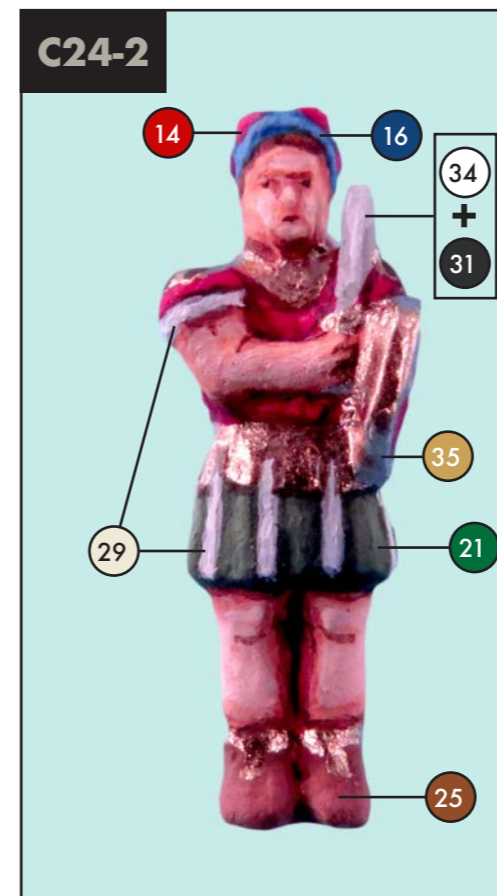

- | | | | | |
|------------|-------------|-------------------------|-------------|-------------------------|
| 1 RAL 1001 | 9 RAL 3004 | 17 RAL 5013 | 25 RAL 8004 | 33 RAL 9011
METALLIC |
| 2 RAL 1004 | 10 RAL 3005 | 18 RAL 5022 | 26 RAL 8008 | 34 RAL 9016 |
| 3 RAL 1013 | 11 RAL 3007 | 19 RAL 5024 | 27 RAL 8022 | 35 GOLD |
| 4 RAL 1015 | 12 RAL 3015 | 20 RAL 6026 | 28 RAL 8023 | 36 CARNE |
| 5 RAL 1023 | 13 RAL 3016 | 21 RAL 6029 | 29 RAL 9001 | 37 AVELLANA
TINTE |
| 6 RAL 2008 | 14 RAL 3020 | 22 RAL 7016 | 30 RAL 9002 | |
| 7 RAL 3001 | 15 RAL 5002 | 23 RAL 7021
METALLIC | 31 RAL 9004 | |
| 8 RAL 3003 | 16 RAL 5010 | 24 RAL 8001 | 32 RAL 9007 | |

IMPRIMAR
APPLY PRIMER
APPLIQUER L'AMORCE
GRUNDIERUNG AUFTRAGEN
GRONDVERF AANBRENGEN
APPLICA LA VERNICE DI BASE
APLICAR PRIMER
ЗАГРУНТУЙТЕ
底漆

C24-3

C24-5

C24-4

C24-6

C58

C58a C58b C58c

C58b C58a C58c

34 31 36

30 25 + 31 36

C59

C59a C59b C59c C59d

C59d C59a C59c C59b

34 31 32

5

36

30

36

C60

C60a C60b C60c

C60c C60b C60a

5 34 31

24 + 31 30

36