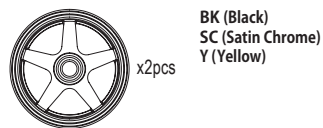

Tomahawk Option Parts List

SCH001BK / CM / SC

SCH002BK / CM / SC

SCH003BK / SC / Y

SCH004BK / SC / Y

SCH005BK / SC / W

SCH006BK / SC / W

SCW020