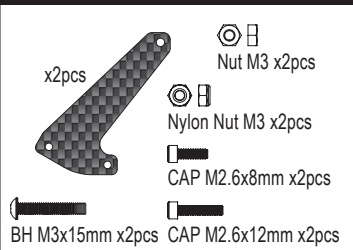

Tomahawk Option Parts List

SCW001

SCW002

SCW003

SCW004

SCW005

SCW006

SCW007

SCW008

SCW009

SCW010

SCW011GM

SCW012

Part No.	Description	Price (Tax Inclusive)
SCW001	Hard Main Chassis Rail (7075/Scorpion 2014)	6000
SCW002	Carbon Front Shock Stay (2pcs/Scorpion 2014)	1200
SCW003	Carbon Front Shock Stay (HG Shock/2pcs/Scorpion 2014)	1400
SCW004	Carbon Servo Saver Mount (Scorpion 2014)	4800
SCW005	Carbon Rear Sus Plate (Scorpion 2014)	2500
SCW006	Carbon Rear Shock Stay (Scorpion 2014)	1300
SCW007	Carbon Rear Shock Stay (HG Shock/Scorpion 2014)	1500
SCW008	Carbon Gear Box Mount (Scorpion 2014)	2200
SCW009	CNC Arm Shaft Block (2pcs/Scorpion 2014)	1700
SCW010	CNC Front Caster Lock Set (2pcs/Scorpion 2014)	2700
SCW011GM	CNC Motor Plate (Gunmetal/Scorpion 2014)	2000
SCW012	Universal Swing Shaft (2pcs/Scorpion 2014)	3000

SCW013

SCW018

SCW019

SCW021

SCW022

SCW023

SCW024

SCW025

LA43H

UMW602

37021

Part No.	Description	Price (Tax Inclusive)
SCW013	HG Shock Set (4pcs/Scorpion 2014)	7800
SCW018	LED Light Bulb Set (Scorpion 2014)	1200
SCW019	Scorpion Gear Box Conversion Set	7500
SCW021	HD Slipper Pad (2pcs/Scorpion 2014)	600
SCW022	Long W/B Rear Plate Set (273mm/Carbon)	5800
SCW023	Mold Inner Sponge (Hard/Scorpion 2014)	900
SCW024	Carbon Upper Deck (Tomahawk)	4200
SCW025	Carbon ST Servo Plate (Tomahawk)	2000
LA43H	Ball End (5.8mm/Hard/12Pcs)	600
UMW602	Ball Diff Set (Ultima SC/DB/RB/RT)	3800
37021	Le Mans 490 MOTOR (Brushed/30Turn)	4000

★ FOR JAPANESE MARKET ONLY.