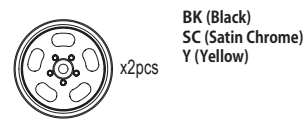

Tomahawk Option Parts List

SCH001BK / CM / SC

SCH002BK / CM / SC

SCH003BK / SC / Y

SCH004BK / SC / Y

SCH005BK / SC / W

SCH006BK / SC / W

SCW020