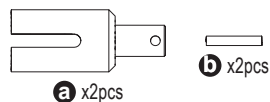

UM612

★ 定価 (税抜き)

SCH007SC	Front Wheel (Satin Chrome/2pcs/Tomahawk)	フロントホイール(サテンクロームメッキ/2入)	1000
SCH008SC	Rear Wheel (Satin Chrome/2pcs/Tomahawk)	リアホイール(サテンクロームメッキ/2入)	1000
SCT001M	Front Tire (Medium/2pcs/Scorpion 2014)	フロントタイヤ(ミディアム/2入)	650
SCT002M	Rear Tire (Medium/2pcs/with Inner/Scorpion 2014)	リヤタイヤ(ミディアム/2入/インナー付)	1300
LA43	5.8mm Ball End(12pcs)	ボールエンド 5.8φ(12pcs)	300
UM612	Diff Shaft (2pcs/ULTIMA SC)	デフシャフト (2pcs/ULTIMA SC)	700