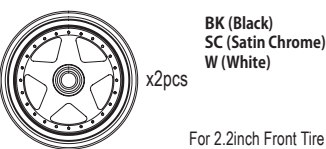

Tomahawk Option Parts List

SCH001BK / CM / SC

SCH002BK / CM / SC

SCH003BK / SC / Y

SCH004BK / SC / Y

SCH005BK / SC / W

SCH006BK / SC / W

SCW020