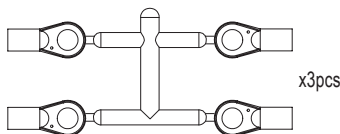

★ 定価 (税抜き)

★ FOR JAPANESE MARKET ONLY.

Tomahawk Parts List

SCH007SC (Satin Chrome)

SCH008SC (Satin Chrome)

SCT001M (Medium)

SCT002M (Medium)

LA43