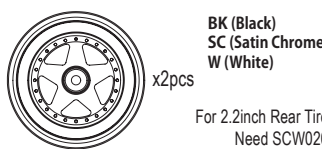

Tomahawk Option Parts List

SCH001BK / CM / SC

SCH002BK / CM / SC

SCH003BK / SC / Y

SCH004BK / SC / Y

SCH005BK / SC / W

SCH006BK / SC / W

SCW020