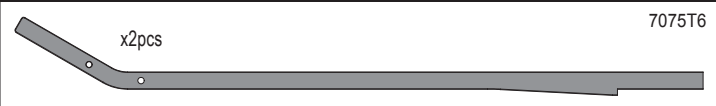

Tomahawk Option Parts List

SCW001