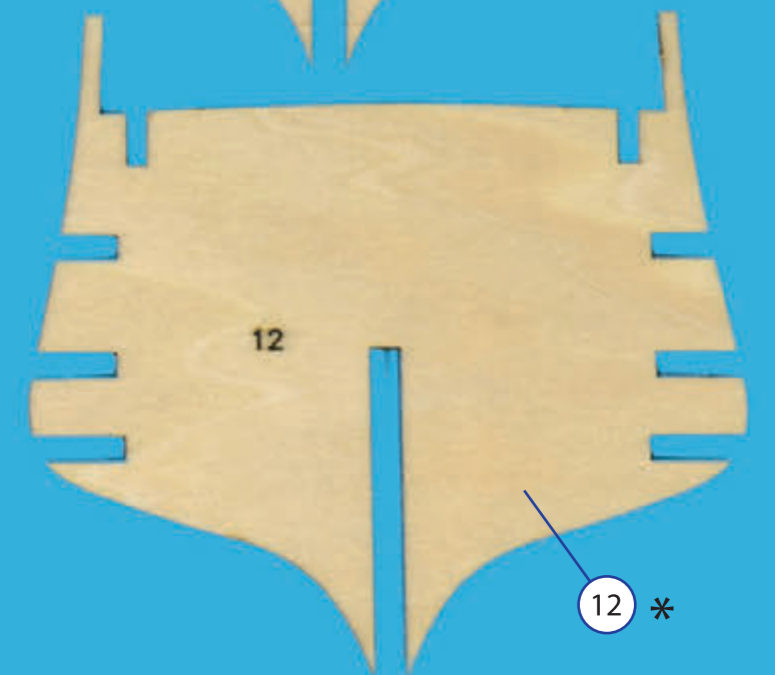

L'Herminione La Fayette

21 du Mars 1780

Listado de piezas.

(Si imprime este documento al 100% en papel A3 las piezas tendrán su tamaño real)

Liste des pièces.

(Si vous imprimez ce document à 100% en papier A3 les pièces auront leur taille réelle)

Parts list.

(If you print this document at 100% in A3 paper parts will have their real size)

2 3 mm plywood PRE 2 pcs

1A 4 mm plywood PRE 1 pc

1B 4 mm plywood PRE 1 pc

3 3 mm plywood PRE 1 pc

* 3 mm plywood PRE 1 pc

25 3 mm plywood PRE 2 pcs

26 3 mm plywood PRE 2 pcs

27 3 mm plywood PRE 1 pc

28 3 mm plywood PRE 2 pcs

29 3 mm plywood PRE 2 pcs

30 2 mm plywood PRE 2 pcs

31 3 mm plywood PRE 2 pcs

32 3 mm plywood PRE 2 pcs

34 2 mm plywood PRE 1 pc

33 2 x 5 x 300 mm 134 pcs

35B *

35A *

36A *

36B *

36B *

* 4 mm plywood PRE 1 pc.