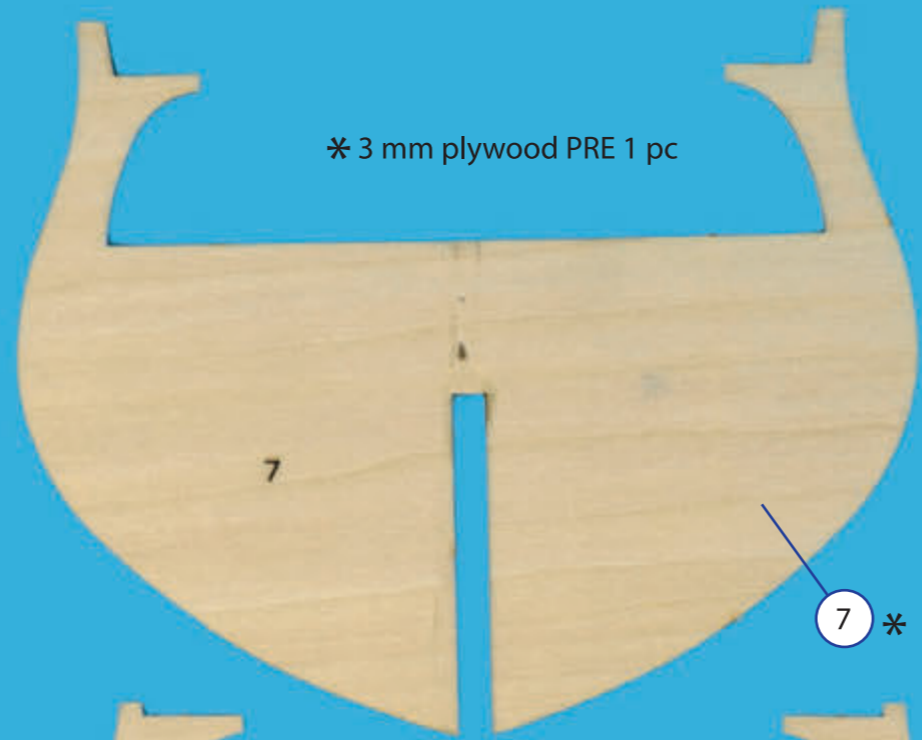

L'Herminione La Fayette

21 du Mars 1780

Listado de piezas.

(Si imprime este documento al 100% en papel A3 las piezas tendrán su tamaño real)

Liste des pièces.

(Si vous imprimez ce document à 100% en papier A3 les pièces auront leur taille réelle)

Parts list.

(If you print this document at 100% in A3 paper parts will have their real size)

2 3 mm plywood PRE 2 pcs

1A 4 mm plywood PRE 1 pc

1B 4 mm plywood PRE 1 pc

3 3 mm plywood PRE 1 pc

* 3 mm plywood PRE 1 pc

25 3 mm plywood PRE 2 pcs

26 3 mm plywood PRE 2 pcs

27 3 mm plywood PRE 1 pc

28 3 mm plywood PRE 2 pcs

29 3 mm plywood PRE 2 pcs

30 2 mm plywood PRE 2 pcs

31 3 mm plywood PRE 2 pcs

32 3 mm plywood PRE 2 pcs

34 2 mm plywood PRE 1 pc

33 2 x 5 x 300 mm 134 pcs

35B *

35A *

36A *

36B *

36B *

* 4 mm plywood PRE 1 pc.