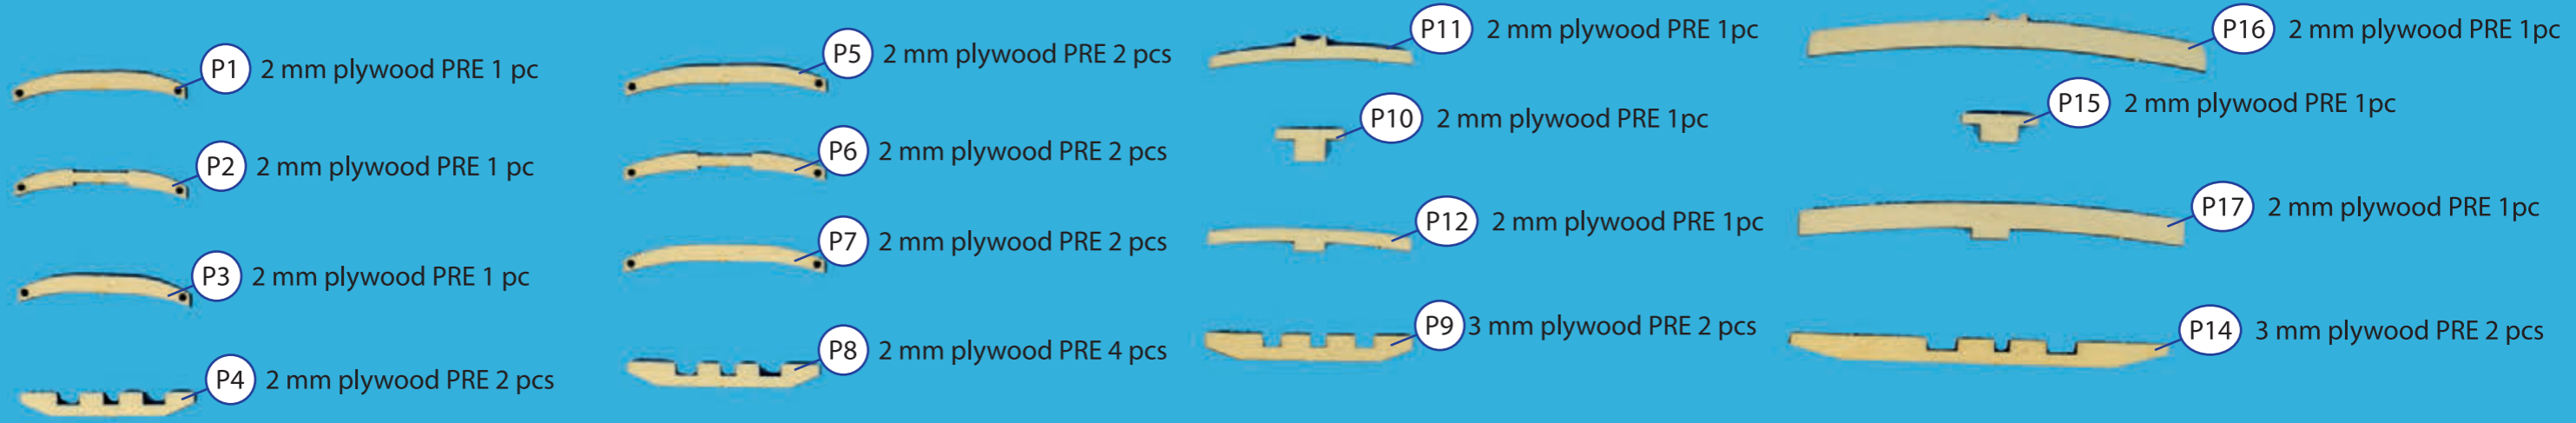

B2 1,5 mm plywood PRE 1 pc

B3 1,5 mm plywood PRE 1 pc

LB1 1,5 mm plywood

152 0.5 x 3 x 300 mm 26 pcs

153 1 x 2 x 300 mm 7 pcs

154 brass 0.3 x 1 x 100 mm 3 pcs

LB2 1,5 mm plywood

155 diecast PRE 2 pcs

B4 1,5 mm plywood PRE 1 pc

B5 1,5 mm plywood PRE 1 pc

156 4 mm plywood PRE 4 pcs

157 brass PRE Ø 6 mm 2 pcs

PE19 brass PRE 1 pc

158 black thread Ø 0.75 mm

159 boj PRE 2 pcs

160 brown thread Ø 2 mm

162 diecast PRE 1 pc

161 diecast PRE 1 pc

P24 1,5 mm plywood PRE 1 pc

P25 1,5 mm plywood PRE 1 pc

176 boj PRE 25 pcs

176B boj PRE 3 pcs

178 PRE 32 pcs

P26 1,5 mm plywood PRE 1 pc