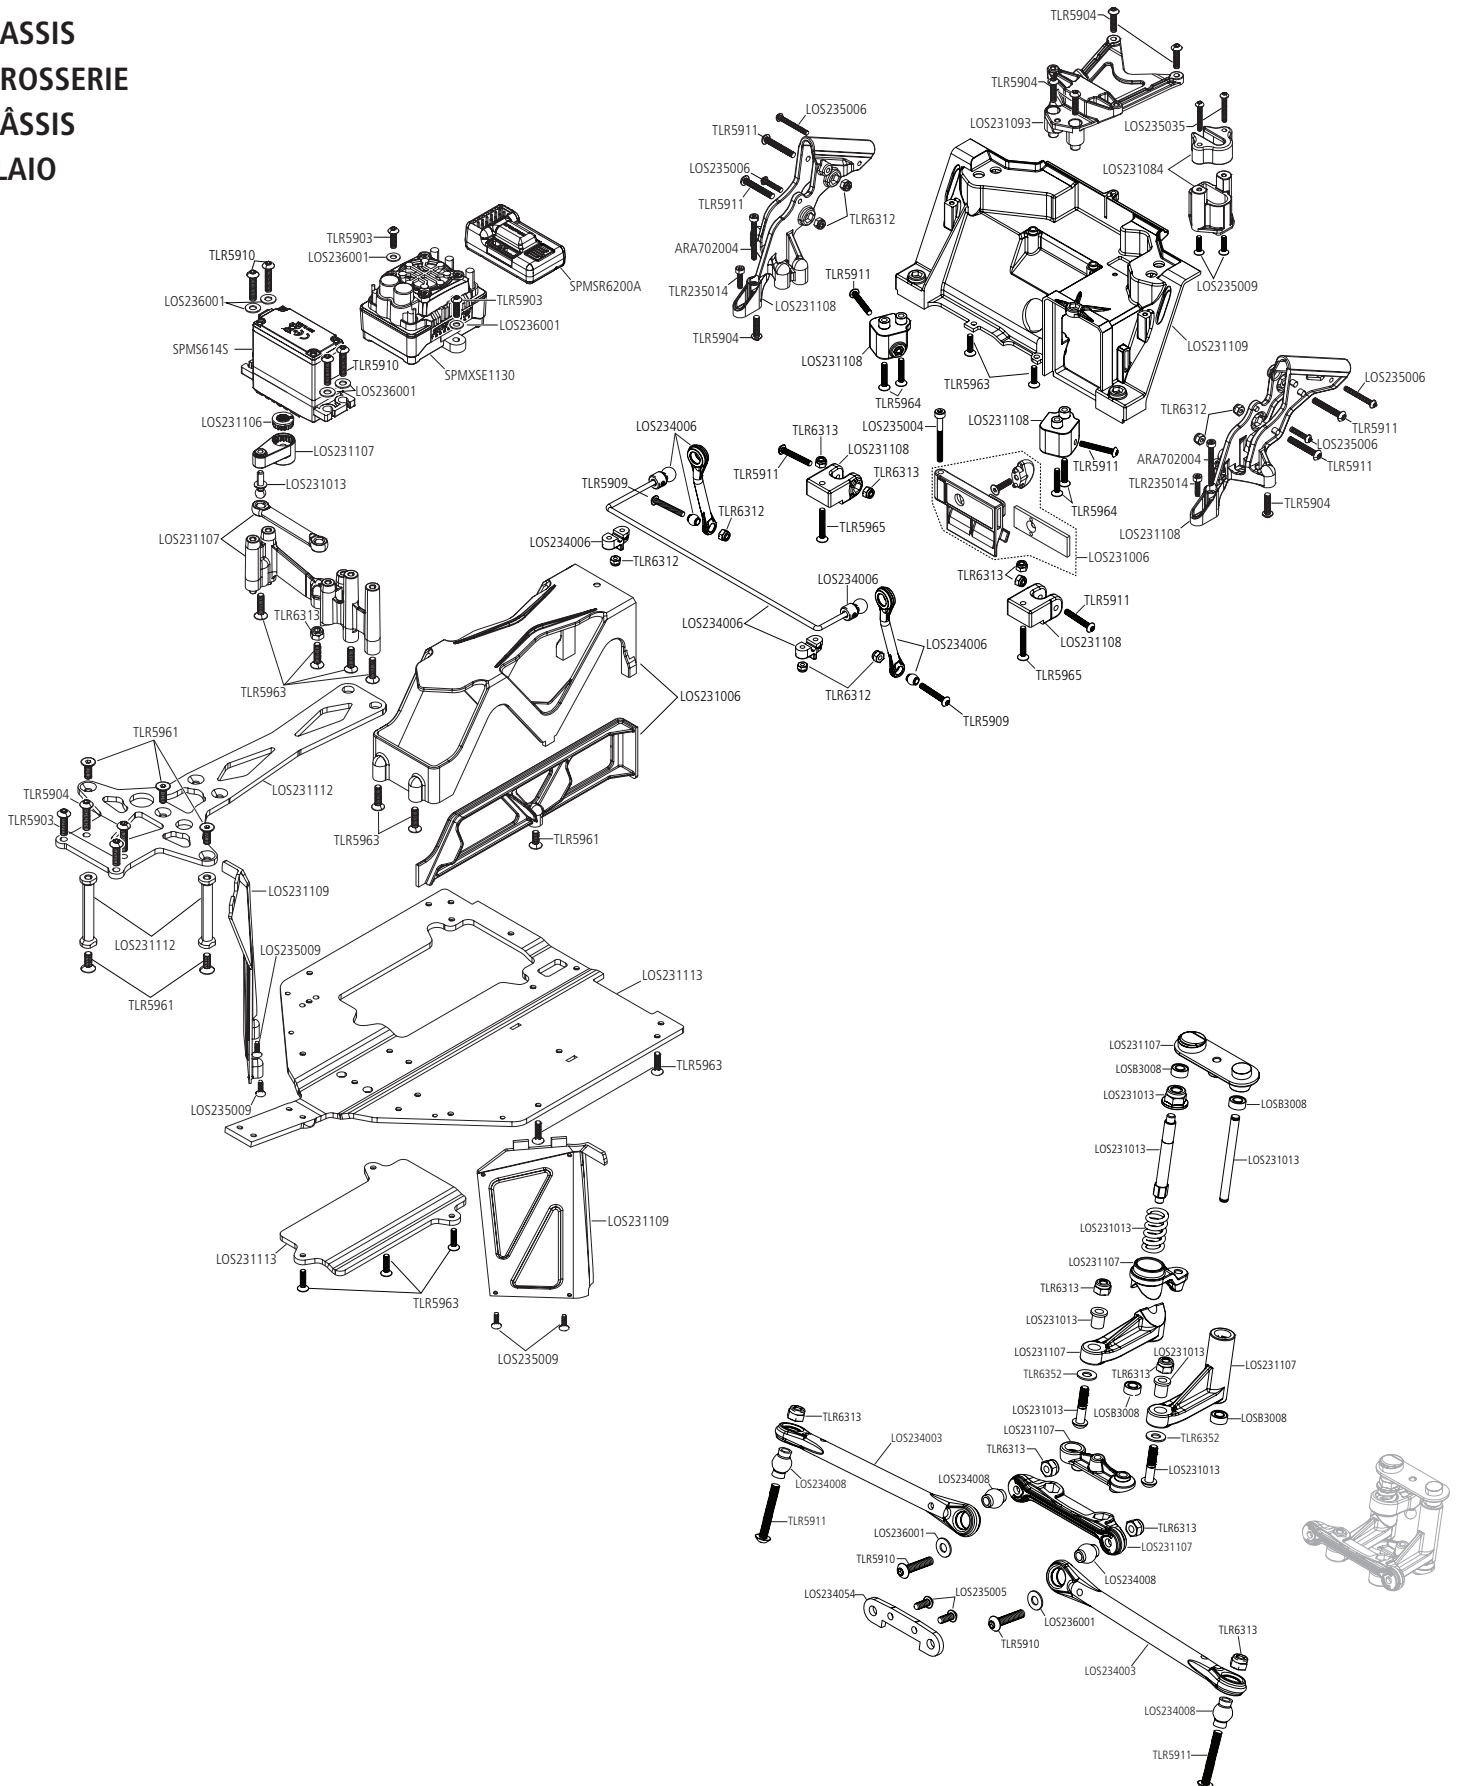

# LOSI® ISENHOUER BROTHERS FORD® F100® BAJA REY® 2.0 1/10-SCALE 4WD DESERT TRUCK, RTR

EXPLODED VIEW // EXPLOSIONSZEICHNUNG // VUE ÉCLATÉE DES PIÈCES // VISTA ESPLOSA DELLE PARTI

BODY ASSEMBLY  
KAROSSERIEMONTAGE  
ENSEMBLE DE CARROSSERIE  
GRUPPO CARROZZERIA

# LOSI® ISENHOUER BROTHERS FORD® F100® BAJA REY® 2.0 1/10-SCALE 4WD DESERT TRUCK, RTR

EXPLODED VIEW // EXPLOSIONSZEICHNUNG // VUE ÉCLATÉE DES PIÈCES // VISTA ESPLOSA DELLE PARTI

CHASSIS  
KAROSSERIE  
CHÂSSIS  
TELAIO

**LOSI® ISENHOUER BROTHERS FORD® F100®  
BAJA REY® 2.0 1/10-SCALE 4WD DESERT TRUCK, RTR**

EXPLODED VIEW // EXPLOSIONSZEICHNUNG // VUE ÉCLATÉE DES PIÈCES // VISTA ESPLOSA DELLE PARTI

REAR AXLE  
HINTERACHSE  
ESSIEU ARRIÈRE  
ASSALE POSTERIORE

# LOSI® ISENHOUER BROTHERS FORD® F100® BAJA REY® 2.0 1/10-SCALE 4WD DESERT TRUCK, RTR

EXPLODED VIEW // EXPLOSIONSZEICHNUNG // VUE ÉCLATÉE DES PIÈCES // VISTA ESPLOSA DELLE PARTI

TRANSMISSION  
GETRIEBE  
TRANSMISSION  
TRASMISSIONE