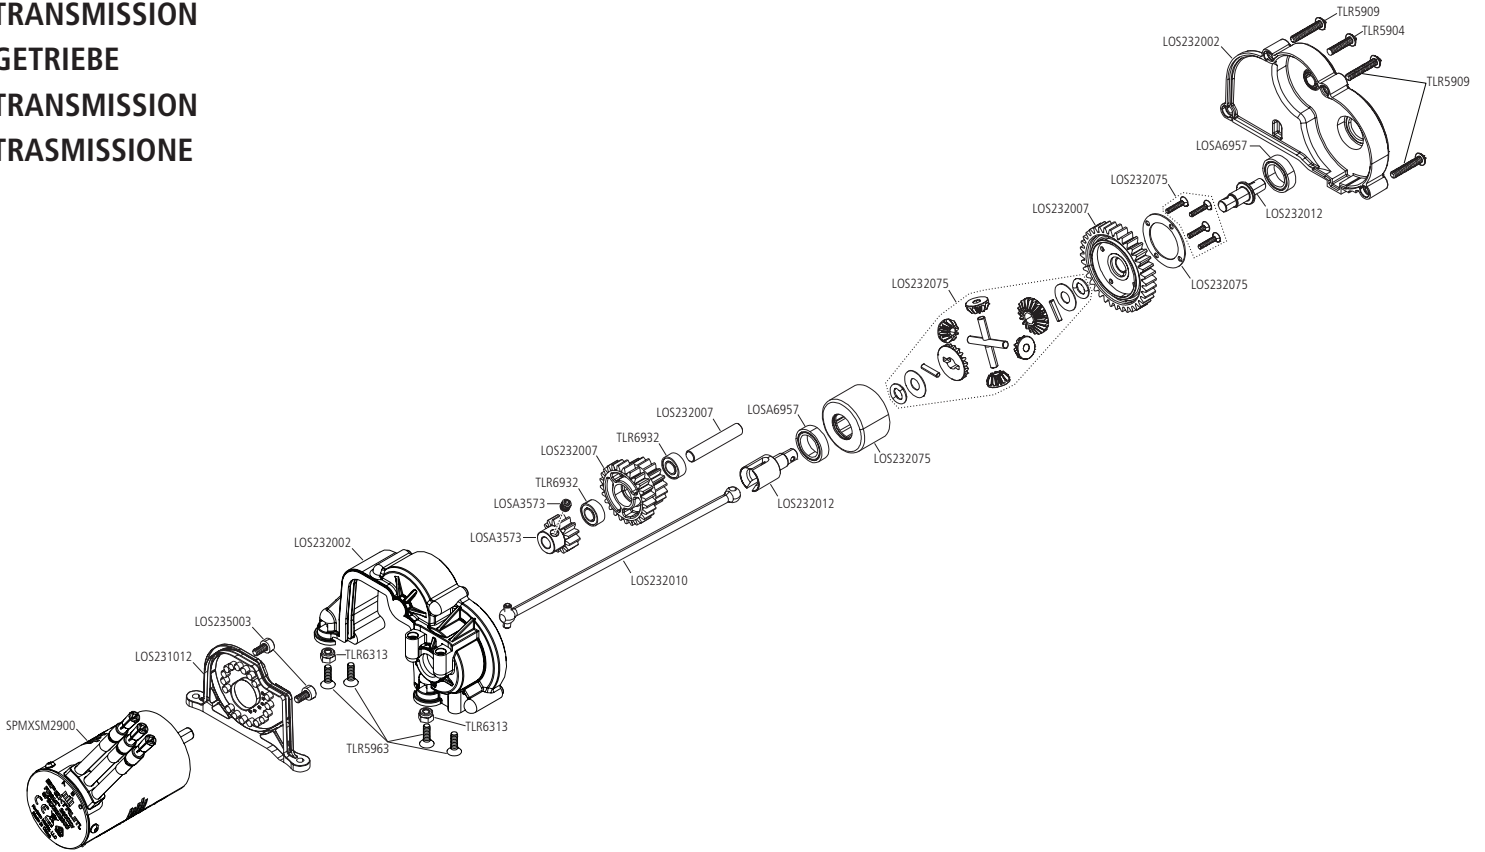

# LOSI® ISENHOUER BROTHERS FORD® F100® BAJA REY® 2.0 1/10-SCALE 4WD DESERT TRUCK, RTR

EXPLODED VIEW // EXPLOSIONSZEICHNUNG // VUE ÉCLATÉE DES PIÈCES // VISTA ESPLOSA DELLE PARTI

BODY ASSEMBLY  
KAROSSERIEMONTAGE  
ENSEMBLE DE CARROSSERIE  
GRUPPO CARROZZERIA

# LOSI® ISENHOUER BROTHERS FORD® F100® BAJA REY® 2.0 1/10-SCALE 4WD DESERT TRUCK, RTR

EXPLODED VIEW // EXPLOSIONSZEICHNUNG // VUE ÉCLATÉE DES PIÈCES // VISTA ESPLOSA DELLE PARTI

CHASSIS  
KAROSSERIE  
CHÂSSIS  
TELAIO

**LOSI® ISENHOUER BROTHERS FORD® F100®  
BAJA REY® 2.0 1/10-SCALE 4WD DESERT TRUCK, RTR**

EXPLODED VIEW // EXPLOSIONSZEICHNUNG // VUE ÉCLATÉE DES PIÈCES // VISTA ESPLOSA DELLE PARTI

REAR AXLE  
HINTERACHSE  
ESSIEU ARRIÈRE  
ASSALE POSTERIORE

# LOSI® ISENHOUER BROTHERS FORD® F100® BAJA REY® 2.0 1/10-SCALE 4WD DESERT TRUCK, RTR

EXPLODED VIEW // EXPLOSIONSZEICHNUNG // VUE ÉCLATÉE DES PIÈCES // VISTA ESPLOSA DELLE PARTI

TRANSMISSION  
GETRIEBE  
TRANSMISSION  
TRASMISSIONE