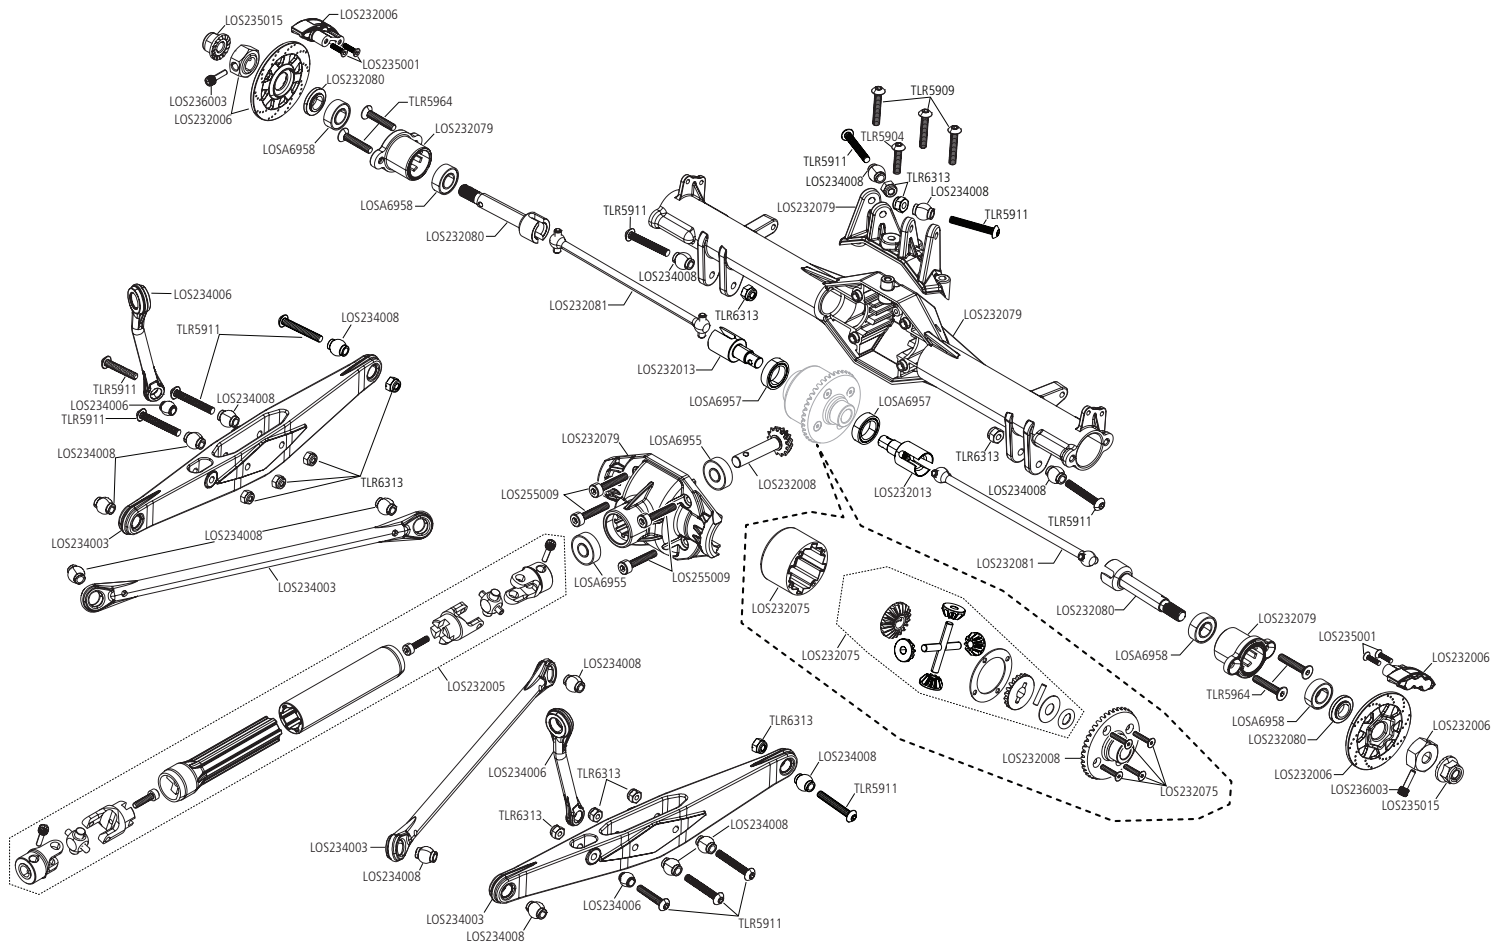

# LOSI® ISENHOUER BROTHERS FORD® F100® BAJA REY® 2.0 1/10-SCALE 4WD DESERT TRUCK, RTR

EXPLODED VIEW // EXPLOSIONSZEICHNUNG // VUE ÉCLATÉE DES PIÈCES // VISTA ESPLOSA DELLE PARTI

BODY ASSEMBLY  
KAROSSERIEMONTAGE  
ENSEMBLE DE CARROSSERIE  
GRUPPO CARROZZERIA

# LOSI® ISENHOUER BROTHERS FORD® F100® BAJA REY® 2.0 1/10-SCALE 4WD DESERT TRUCK, RTR

EXPLODED VIEW // EXPLOSIONSZEICHNUNG // VUE ÉCLATÉE DES PIÈCES // VISTA ESPLOSA DELLE PARTI

CHASSIS  
KAROSSERIE  
CHÂSSIS  
TELAIO

**LOSI® ISENHOUER BROTHERS FORD® F100®  
BAJA REY® 2.0 1/10-SCALE 4WD DESERT TRUCK, RTR**

EXPLODED VIEW // EXPLOSIONSZEICHNUNG // VUE ÉCLATÉE DES PIÈCES // VISTA ESPLOSA DELLE PARTI

REAR AXLE  
HINTERACHSE  
ESSIEU ARRIÈRE  
ASSALE POSTERIORE

# LOSI® ISENHOUER BROTHERS FORD® F100® BAJA REY® 2.0 1/10-SCALE 4WD DESERT TRUCK, RTR

EXPLODED VIEW // EXPLOSIONSZEICHNUNG // VUE ÉCLATÉE DES PIÈCES // VISTA ESPLOSA DELLE PARTI

TRANSMISSION  
GETRIEBE  
TRANSMISSION  
TRASMISSIONE