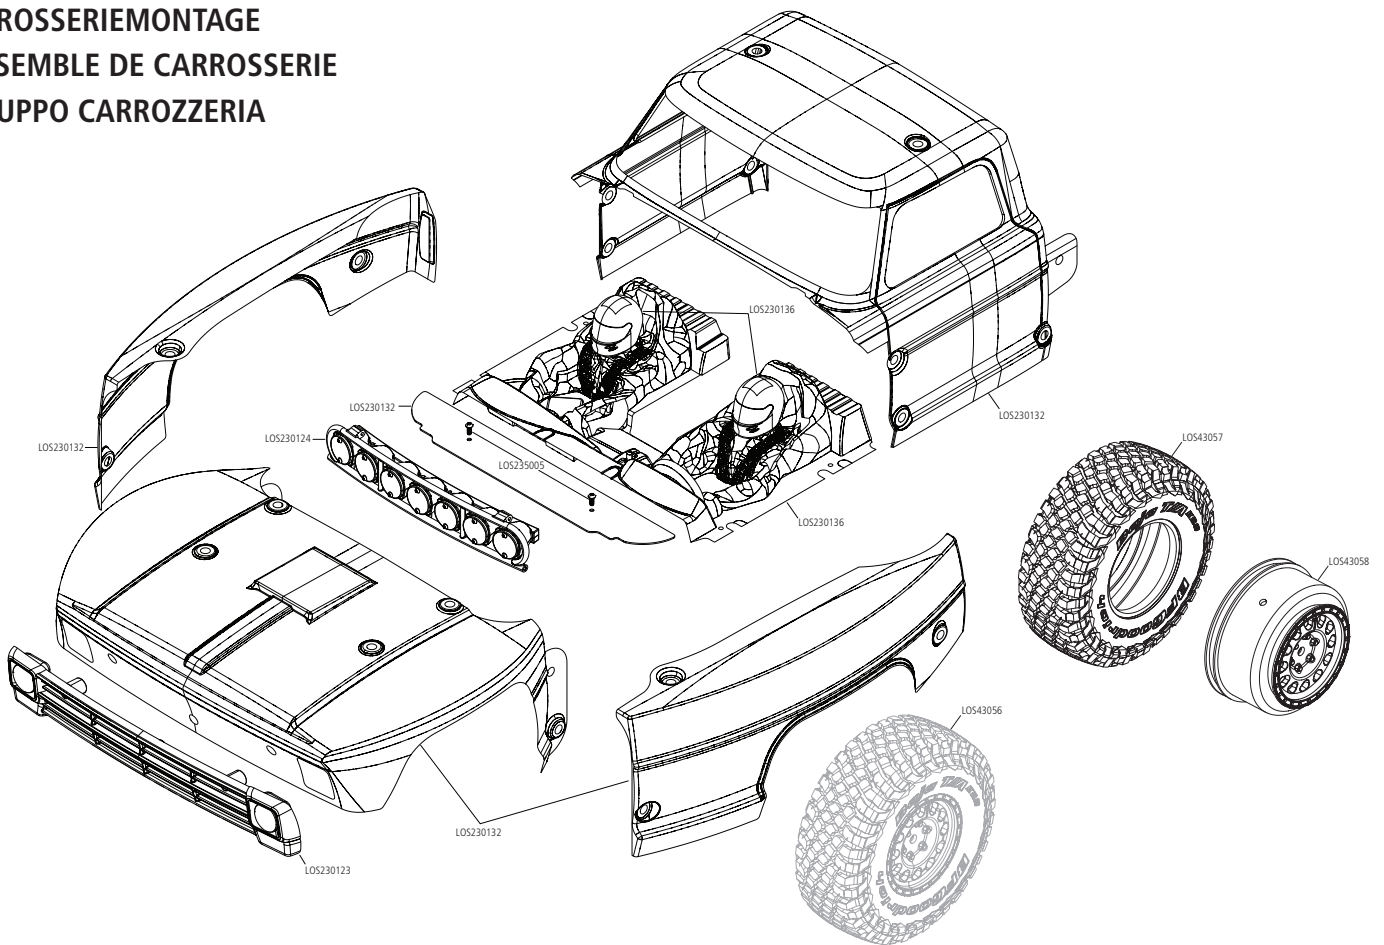

# LOSI® ISENHOUER BROTHERS FORD® F100® BAJA REY® 2.0 1/10-SCALE 4WD DESERT TRUCK, RTR

EXPLODED VIEW // EXPLOSIONSZEICHNUNG // VUE ÉCLATÉE DES PIÈCES // VISTA ESPLOSA DELLE PARTI

BODY ASSEMBLY  
KAROSSERIEMONTAGE  
ENSEMBLE DE CARROSSERIE  
GRUPPO CARROZZERIA

# LOSI® ISENHOUER BROTHERS FORD® F100® BAJA REY® 2.0 1/10-SCALE 4WD DESERT TRUCK, RTR

EXPLODED VIEW // EXPLOSIONSZEICHNUNG // VUE ÉCLATÉE DES PIÈCES // VISTA ESPLOSA DELLE PARTI

CHASSIS  
KAROSSERIE  
CHÂSSIS  
TELAIO

**LOSI® ISENHOUER BROTHERS FORD® F100®  
BAJA REY® 2.0 1/10-SCALE 4WD DESERT TRUCK, RTR**

EXPLODED VIEW // EXPLOSIONSZEICHNUNG // VUE ÉCLATÉE DES PIÈCES // VISTA ESPLOSA DELLE PARTI

REAR AXLE  
HINTERACHSE  
ESSIEU ARRIÈRE  
ASSALE POSTERIORE

# LOSI® ISENHOUER BROTHERS FORD® F100® BAJA REY® 2.0 1/10-SCALE 4WD DESERT TRUCK, RTR

EXPLODED VIEW // EXPLOSIONSZEICHNUNG // VUE ÉCLATÉE DES PIÈCES // VISTA ESPLOSA DELLE PARTI

TRANSMISSION  
GETRIEBE  
TRANSMISSION  
TRASMISSIONE