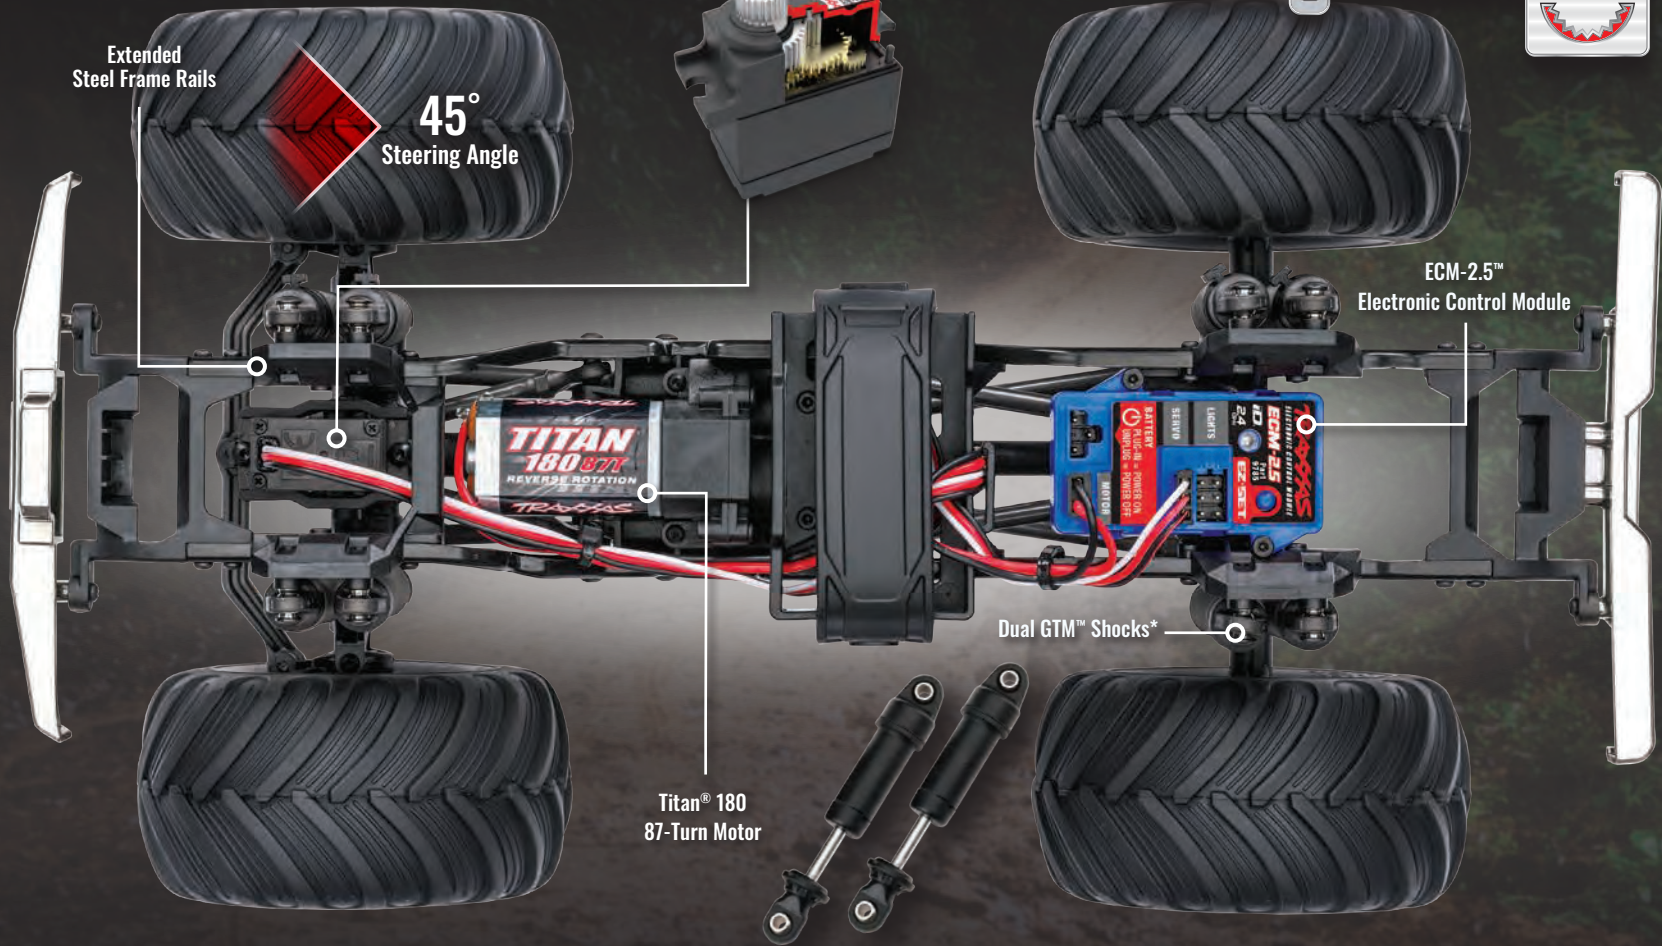

TRX4MT

Cheyenne 10

*One oil-filled shock per wheel for optimal performance