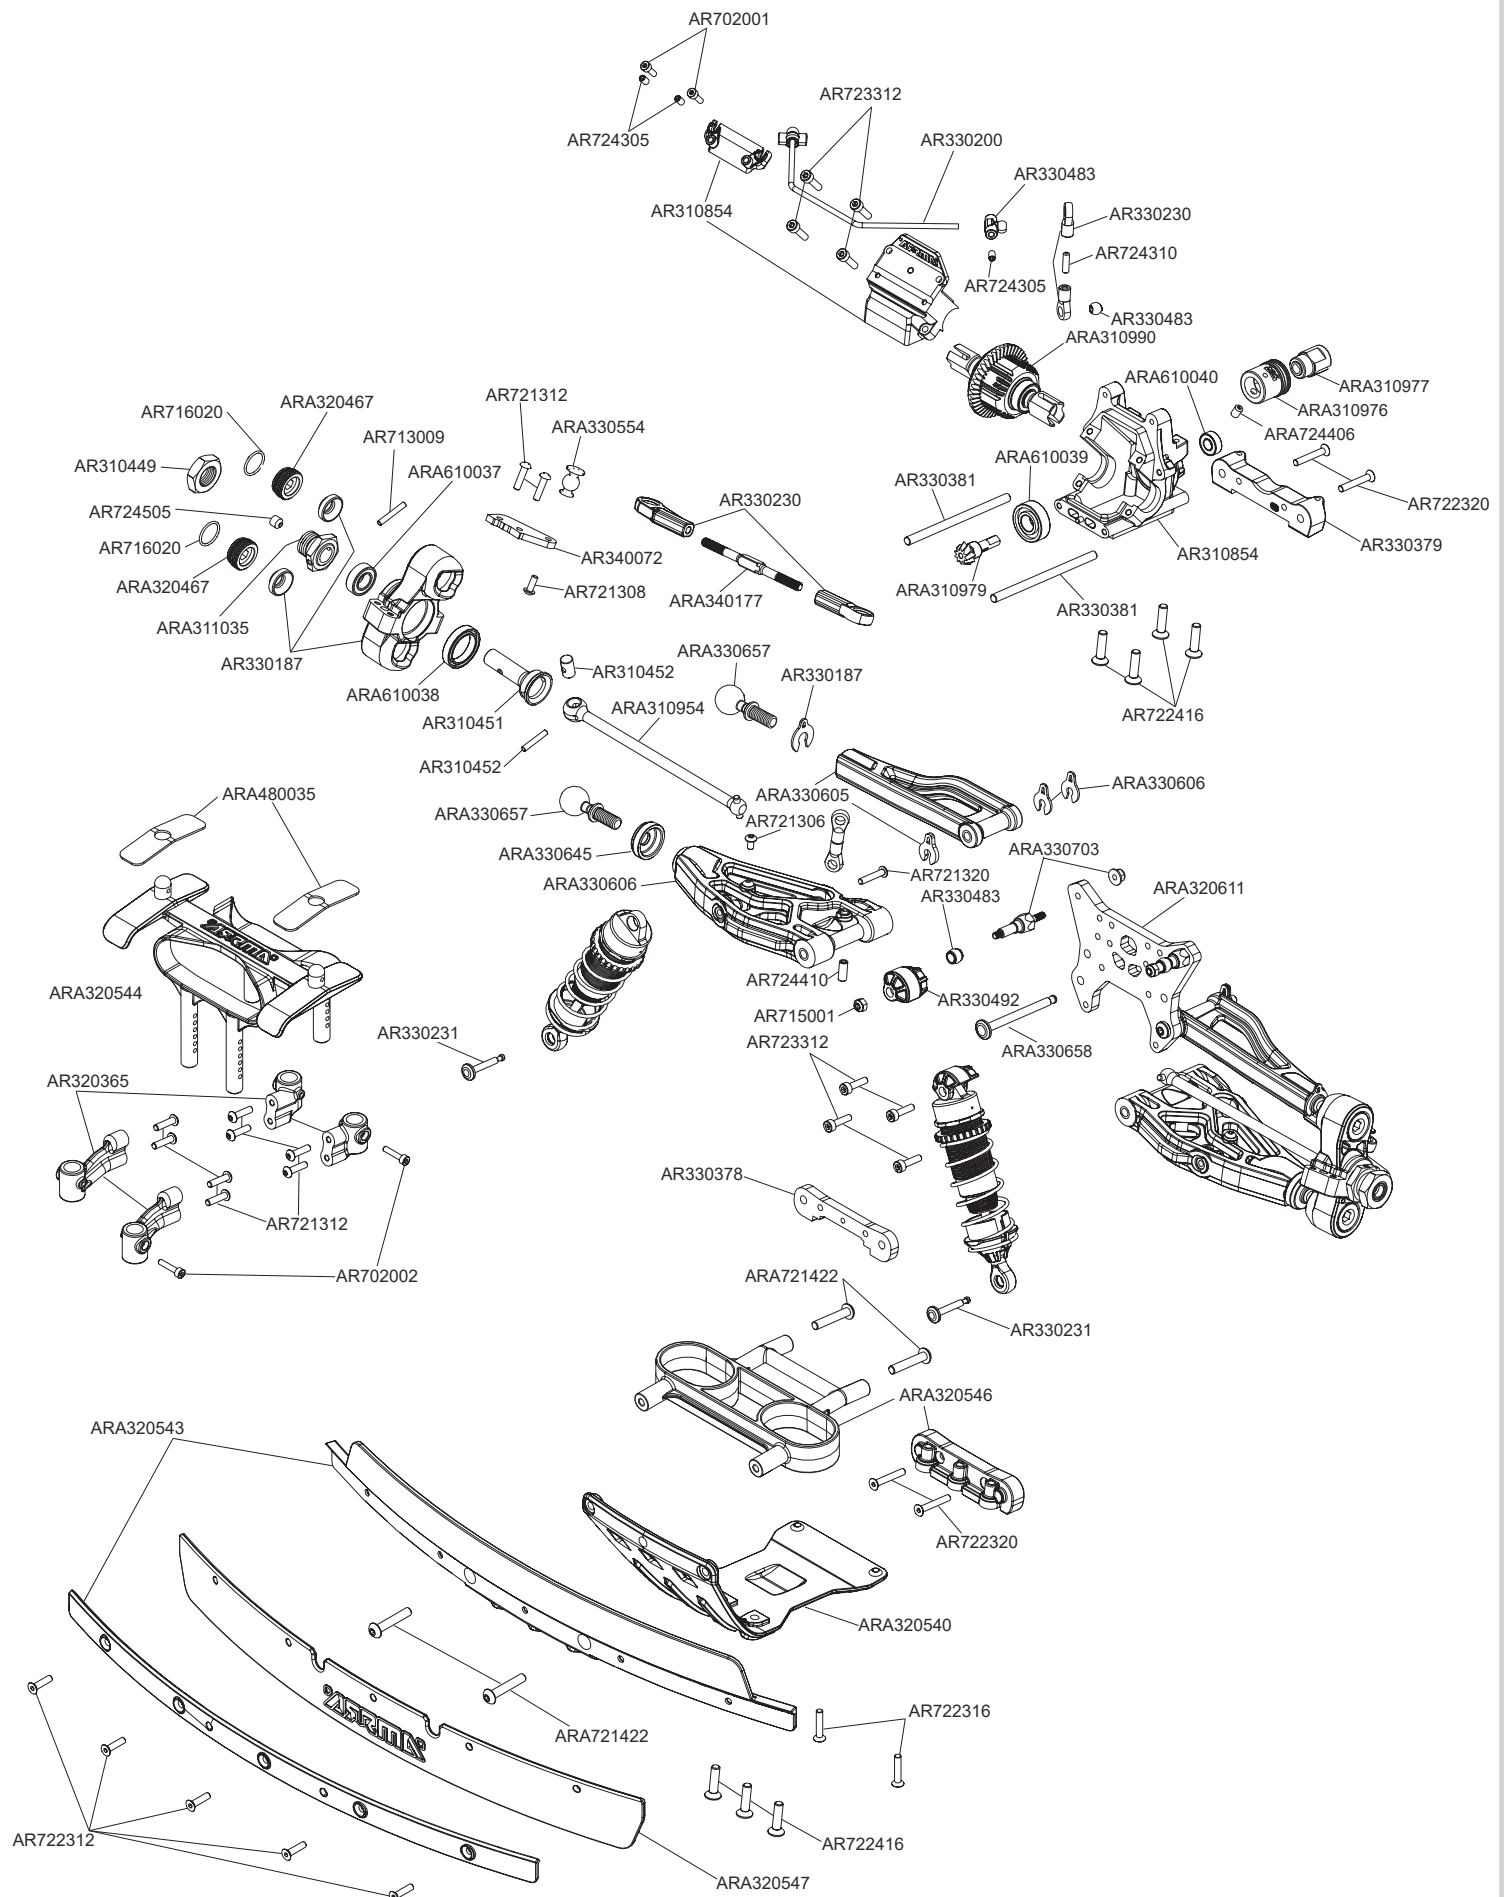

Front Vorne Avant Delantero
フロント 前

Centre Center
 Centre Centro
 センター 中心

MOJAVE EXB FULL OPTION ROLLER

Centre Center
 Centre Centro
 センター 中心

MOJAVE EXB FULL OPTION ROLLER

Rear Hinten
Arrière Trasero リア后

Shocks Stoßdämpfer Amortisseur
Amortiguador 減震器 ショックアブソーバ

FRONT SHOCK ABSORBER

REAR SHOCK ABSORBER

Differential Differential Différentiel
Diferencial 差动 差動

CENTER DIFF EXPLODED VIEW

Differential Differential Différentiel
 Diferencial 差动 差動

FRONT DIFF EXPLODED VIEW

REAR DIFF EXPLODED VIEW

Body & Tire Karosserie & Reifen
 Carrosserie & Pneu
 Cuerpo & Neumático
 车身及轮胎 ボディとタイヤ

MOJAVE EXB FULL OPTION ROLLER