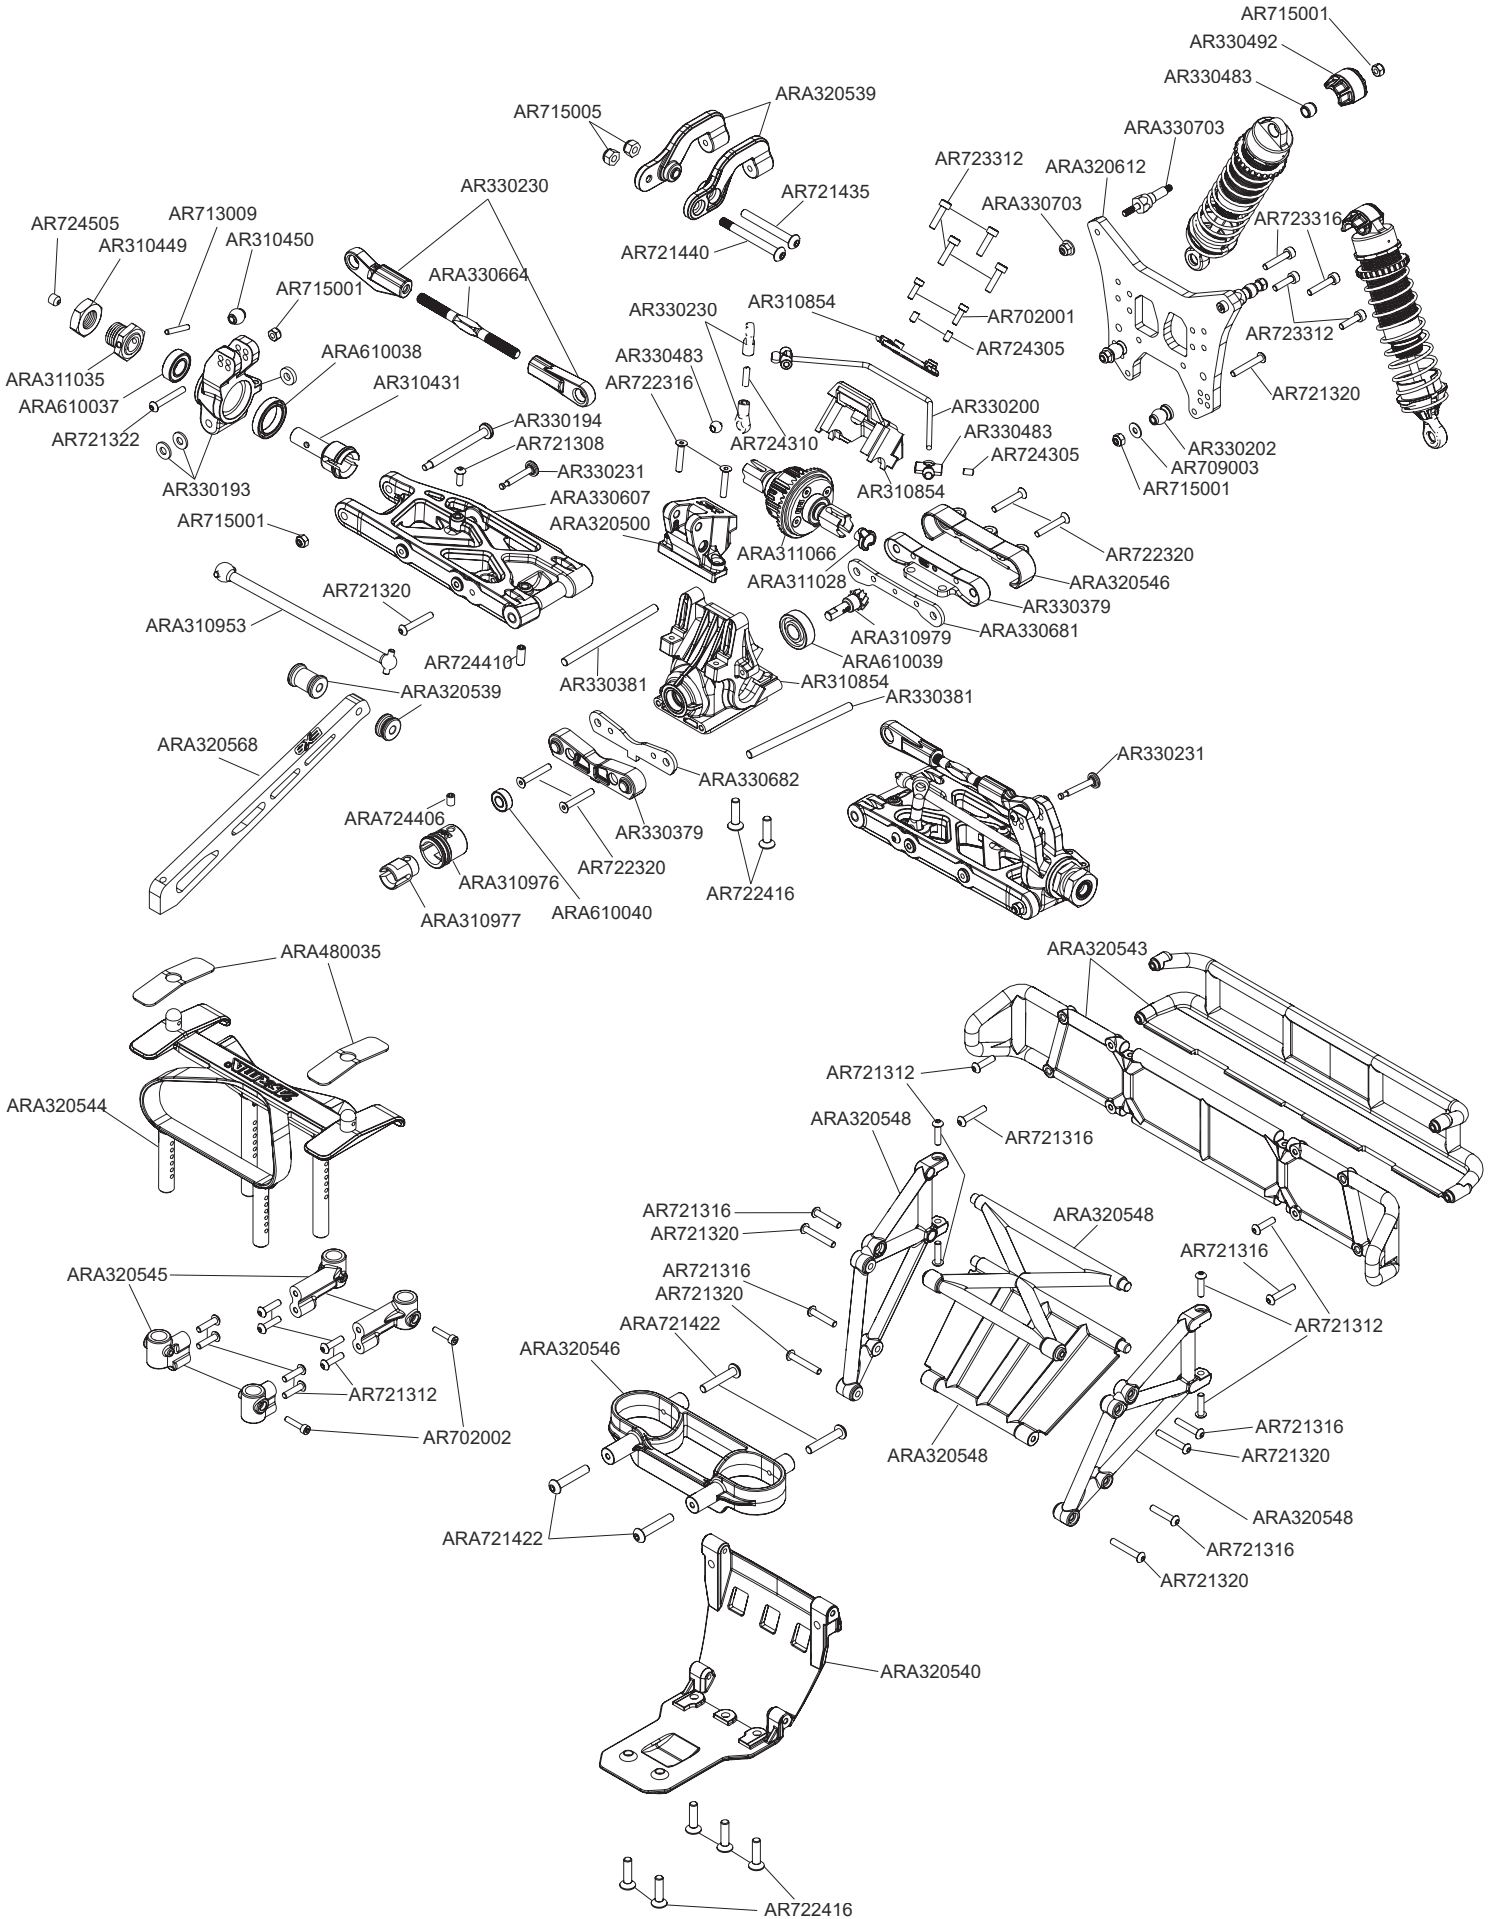

Front Vorne Avant Delantero
フロント 前

Centre Center
 Centre Centro
 センター 中心

MOJAVE EXB FULL OPTION ROLLER

Centre Center
 Centre Centro
 センター 中心

MOJAVE EXB FULL OPTION ROLLER

Rear Hinten
Arrière Trasero リア后

Shocks Stoßdämpfer Amortisseur
Amortiguador 減震器 ショックアブソーバ

FRONT SHOCK ABSORBER

REAR SHOCK ABSORBER

Differential Differential Différentiel
Diferencial 差动 差動

CENTER DIFF EXPLODED VIEW

Differential Differential Différentiel
 Diferencial 差动 差動

FRONT DIFF EXPLODED VIEW

REAR DIFF EXPLODED VIEW

Body & Tire Karosserie & Reifen
 Carrosserie & Pneu
 Cuerpo & Neumático
 车身及轮胎 ボディとタイヤ

MOJAVE EXB FULL OPTION ROLLER