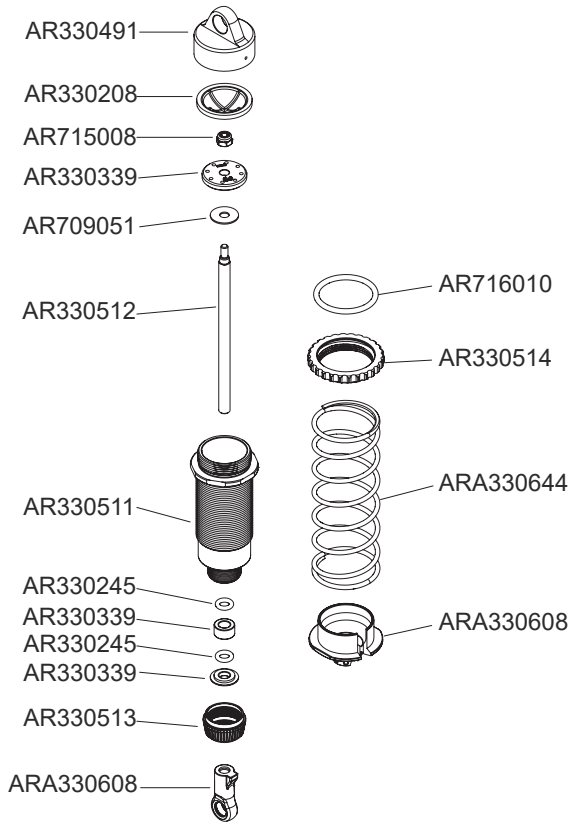

FRONT SHOCK ABSORBER