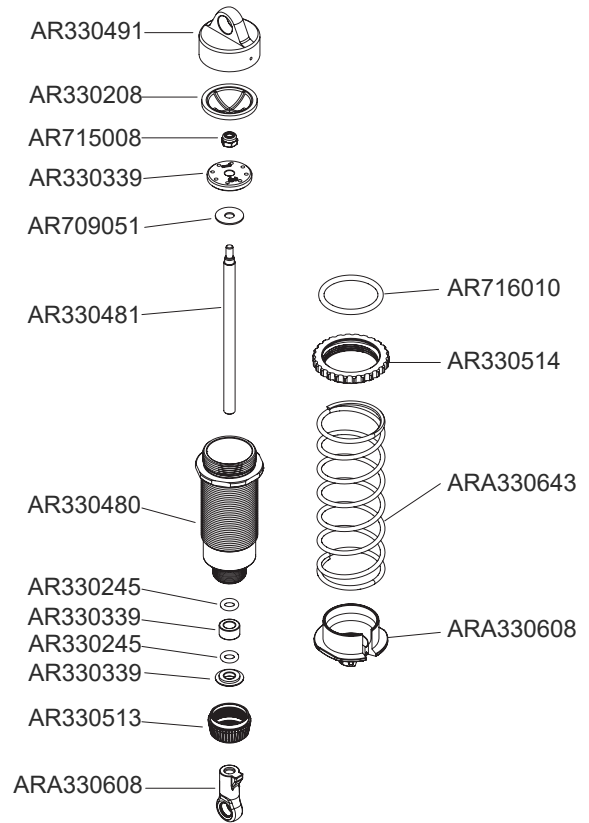

REAR SHOCK ABSORBER