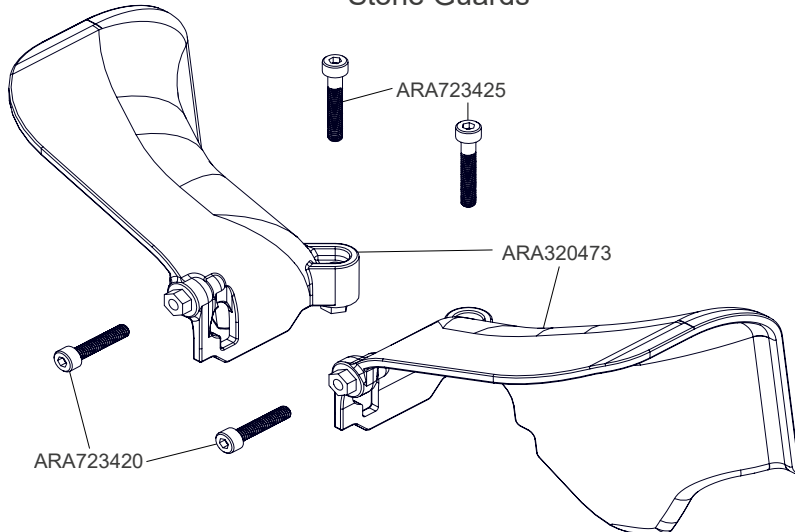

Stone Guards