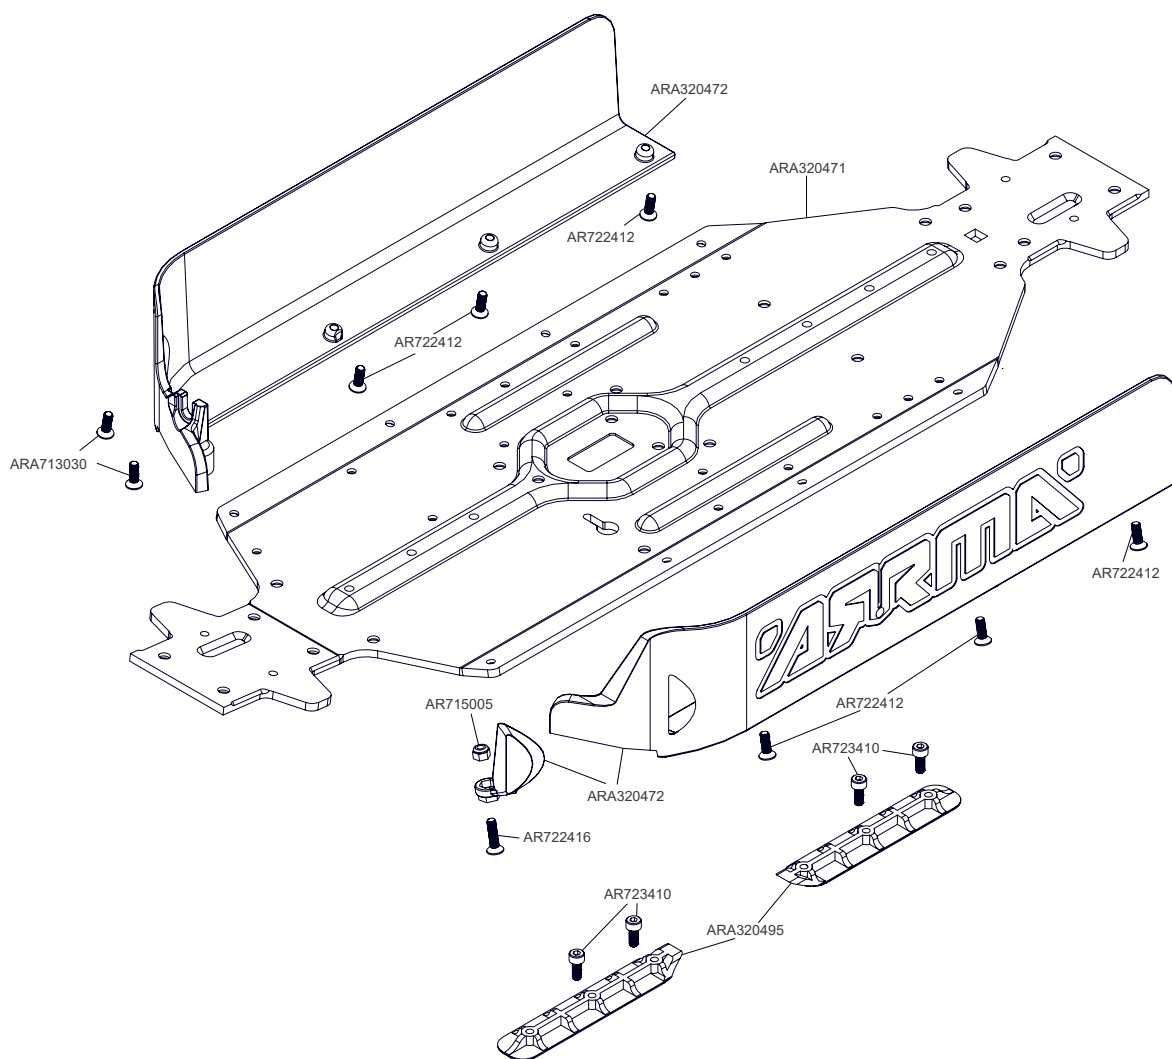

Front Vorne Avant Delantero
フロント 前

Centre Center
 Centre Centro
 センター 中心

Centre Center
Centre Centro
センター 中心

Rear Hinten
Arrière Trasero リア后

Body & Tire Karosserie & Reifen
Carrosserie & Pneu
Cuerpo & Neumático
车身及轮胎 ボディとタイヤ

ARA510122 WHEEL
ARA520055 TIRE & INSERT
ARA550061 GLUED PAIR

ARA727420
ARA480022
AR715005
ARA723430
ARA320492
AR715005

ARA409001 GREEN
ARA409007 ORANGE
ARA409004 CLEAR

ARA480020
AR727410
AR727410

Shocks Stoßdämpfer Amortisseur
Amortiguador 減震器 ショックアブソーバ

Front Springs
ARA330615
ARA330616
ARA330572 - STD
ARA330617

Rear Springs
ARA330618
ARA330619
ARA330573 - STD
ARA330620

Differential Differential Différentiel
Diferencial 差动 差動

Optional

Sway Bars

Mod1 Safe-D5 Pinions

Stone Guards

Shock Springs