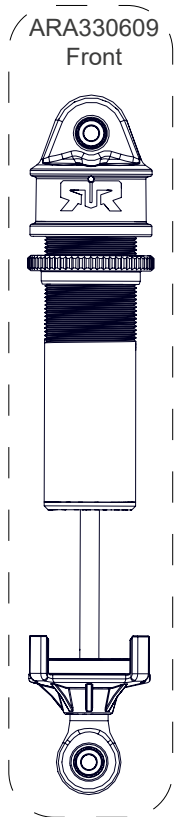

Front Vorne Avant Delantero
フロント 前

Centre Center
 Centre Centro
 センター 中心

Centre Center
Centre Centro
センター 中心

Rear Hinten
Arrière Trasero リア后

Body & Tire Karosserie & Reifen
Carrosserie & Pneu
Cuerpo & Neumático
车身及轮胎 ボディとタイヤ

ARA510122 WHEEL
ARA520055 TIRE & INSERT
ARA550061 GLUED PAIR

ARA727420
ARA480022
AR715005
ARA723430
ARA320492
AR715005

ARA409001 GREEN
ARA409007 ORANGE
ARA409004 CLEAR

ARA480020
AR727410
AR727410

Shocks Stoßdämpfer Amortisseur
Amortiguador 減震器 ショックアブソーバ

Front Springs
ARA330615
ARA330616
ARA330572 - STD
ARA330617

Rear Springs
ARA330618
ARA330619
ARA330573 - STD
ARA330620

Differential Differential Différentiel
Diferencial 差动 差動

Optional

Sway Bars

Mod1 Safe-D5 Pinions