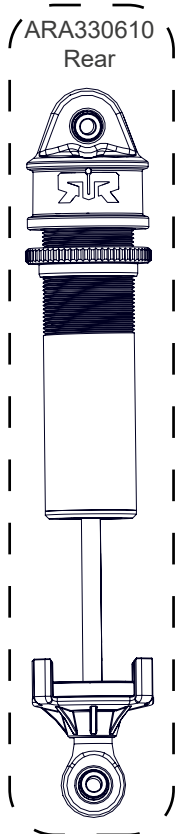

Front Vorne Avant Delantero
フロント 前

Centre Center
 Centre Centro
 センター 中心

Centre Center
Centre Centro
センター 中心

Rear Hinten
Arrière Trasero リア后

Body & Tire Karosserie & Reifen
Carrosserie & Pneu
Cuerpo & Neumático
车身及轮胎 ボディとタイヤ

ARA510122 WHEEL
ARA520055 TIRE & INSERT
ARA550061 GLUED PAIR

ARA727420
ARA480022
AR715005
ARA723430
ARA320492
AR715005

ARA409001 GREEN
ARA409007 ORANGE
ARA409004 CLEAR

ARA480020
AR727410
AR727410

Shocks Stoßdämpfer Amortisseur
Amortiguador 減震器 ショックアブソーバ

Front Springs
ARA330615
ARA330616
ARA330572 - STD
ARA330617

Rear Springs
ARA330618
ARA330619
ARA330573 - STD
ARA330620

Differential Differential Différentiel
Diferencial 差动 差動

Optional

Sway Bars

Mod1 Safe-D5 Pinions