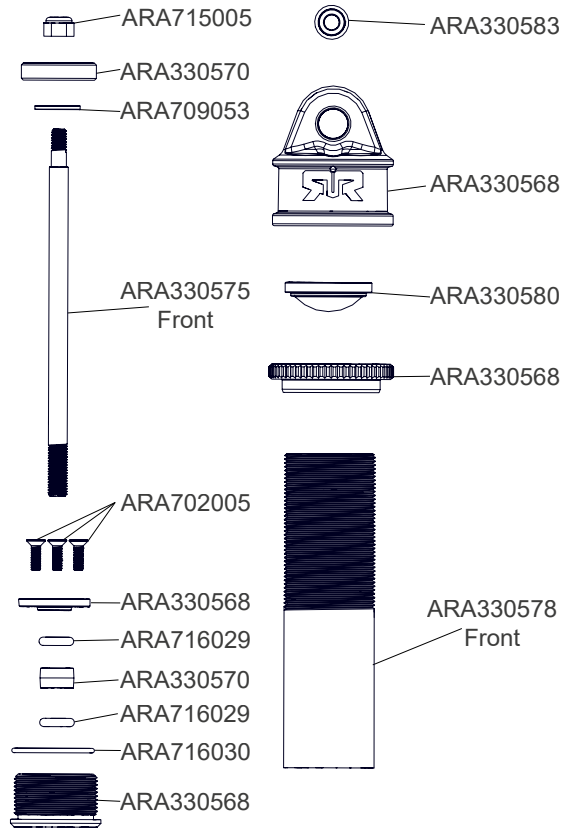

ARA510122 WHEEL
ARA520055 TIRE & INSERT
ARA550061 GLUED PAIR

ARA727420
ARA480022
AR715005
ARA723430
ARA320492
AR715005

ARA409001 GREEN
ARA409007 ORANGE
ARA409004 CLEAR

ARA480020
AR727410
AR727410

Shocks Stoßdämpfer Amortisseur
Amortiguador 減震器 ショックアブソーバ

Front Springs
ARA330615
ARA330616
ARA330572 - STD
ARA330617

Rear Springs
ARA330618
ARA330619
ARA330573 - STD
ARA330620

Differential Differential Différentiel
Diferencial 差动 差動

Optional

Sway Bars

Mod1 Safe-D5 Pinions