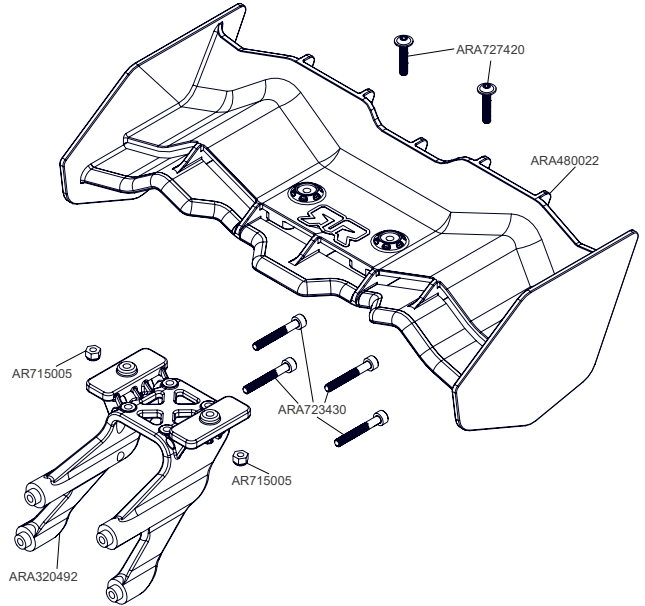

Front Vorne Avant Delantero
フロント 前

Centre Center
 Centre Centro
 センター 中心

Centre Center
Centre Centro
センター 中心

Rear Hinten
Arrière Trasero リア后

Body & Tire Karosserie & Reifen
Carrosserie & Pneu
Cuerpo & Neumático
车身及轮胎 ボディとタイヤ

ARA510122 WHEEL
ARA520055 TIRE & INSERT
ARA550061 GLUED PAIR

ARA727420
ARA480022
AR715005
ARA723430
ARA320492
AR715005

ARA409001 GREEN
ARA409007 ORANGE
ARA409004 CLEAR

ARA480020
AR727410
AR727410

Shocks Stoßdämpfer Amortisseur
Amortiguador 減震器 ショックアブソーバ

Front Springs
ARA330615
ARA330616
ARA330572 - STD
ARA330617

Rear Springs
ARA330618
ARA330619
ARA330573 - STD
ARA330620

Differential Differential Différentiel
Diferencial 差动 差動

Optional

Sway Bars

Mod1 Safe-D5 Pinions