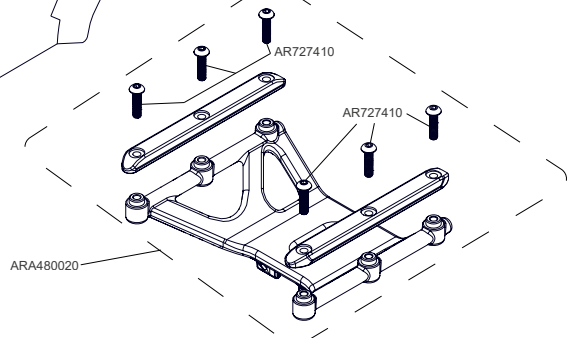

Front Vorne Avant Delantero
フロント 前

Centre Center
 Centre Centro
 センター 中心

Centre Center
Centre Centro
センター 中心

Rear Hinten
Arrière Trasero リア后

Body & Tire Karosserie & Reifen
Carrosserie & Pneu
Cuerpo & Neumático
车身及轮胎 ボディとタイヤ

ARA510122 WHEEL
ARA520055 TIRE & INSERT
ARA550061 GLUED PAIR

ARA727420
ARA480022
AR715005
ARA723430
ARA320492
AR715005

ARA409001 GREEN
ARA409007 ORANGE
ARA409004 CLEAR

ARA480020
AR727410
AR727410

Shocks Stoßdämpfer Amortisseur
Amortiguador 減震器 ショックアブソーバ

Front Springs
ARA330615
ARA330616
ARA330572 - STD
ARA330617

Rear Springs
ARA330618
ARA330619
ARA330573 - STD
ARA330620

Differential Differential Différentiel
Diferencial 差动 差動

Optional

Sway Bars

Mod1 Safe-D5 Pinions