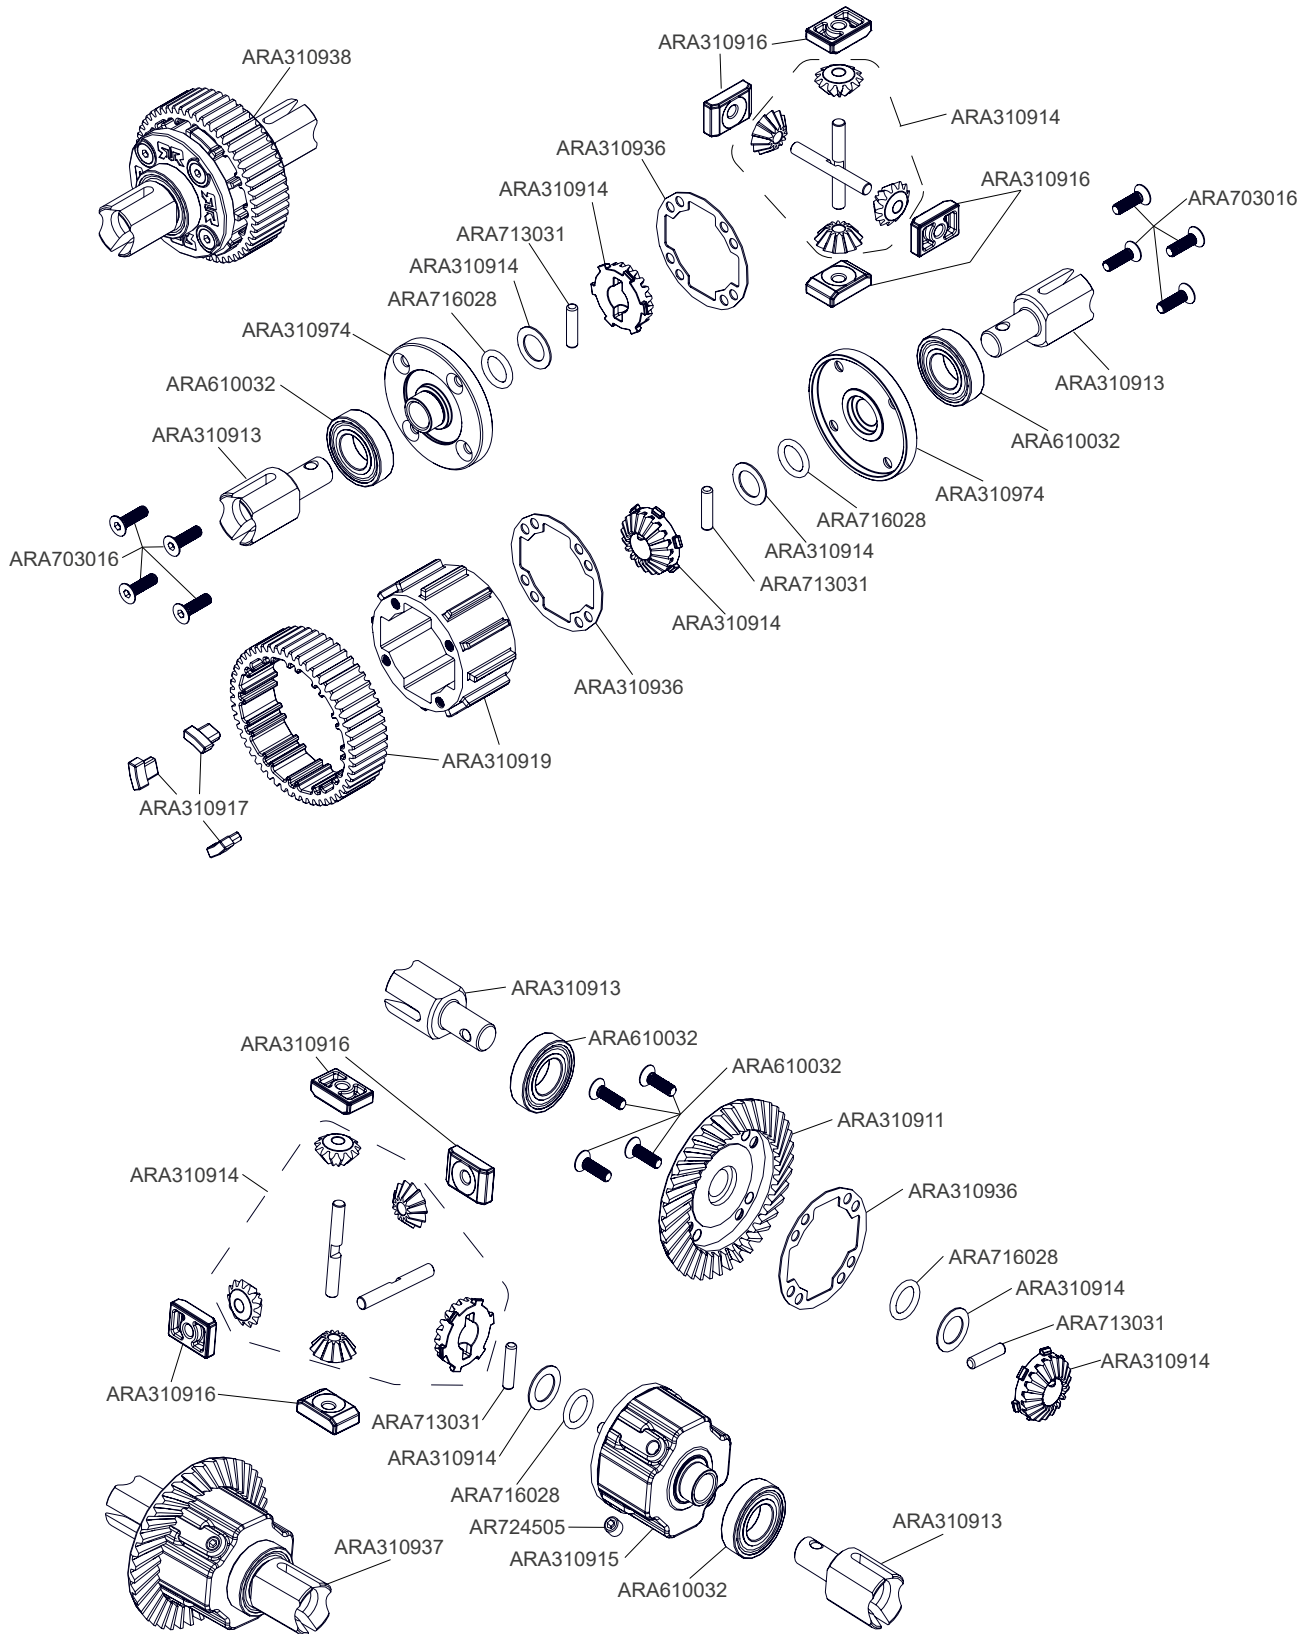

Front Vorne Avant Delantero
フロント 前

Centre Center
 Centre Centro
 センター 中心

Centre Center
Centre Centro
センター 中心

Rear Hinten
Arrière Trasero リア后

Body & Tire Karosserie & Reifen
Carrosserie & Pneu
Cuerpo & Neumático
车身及轮胎 ボディとタイヤ

ARA510122 WHEEL
ARA520055 TIRE & INSERT
ARA550061 GLUED PAIR

ARA727420
ARA480022
AR715005
ARA723430
ARA320492
AR715005

ARA409001 GREEN
ARA409007 ORANGE
ARA409004 CLEAR

ARA480020
AR727410
AR727410

Shocks Stoßdämpfer Amortisseur
Amortiguador 減震器 ショックアブソーバ

Front Springs
ARA330615
ARA330616
ARA330572 - STD
ARA330617

Rear Springs
ARA330618
ARA330619
ARA330573 - STD
ARA330620

Differential Differential Différentiel
Diferencial 差动 差動

Optional

Sway Bars

Mod1 Safe-D5 Pinions

Stone Guards

Shock Springs