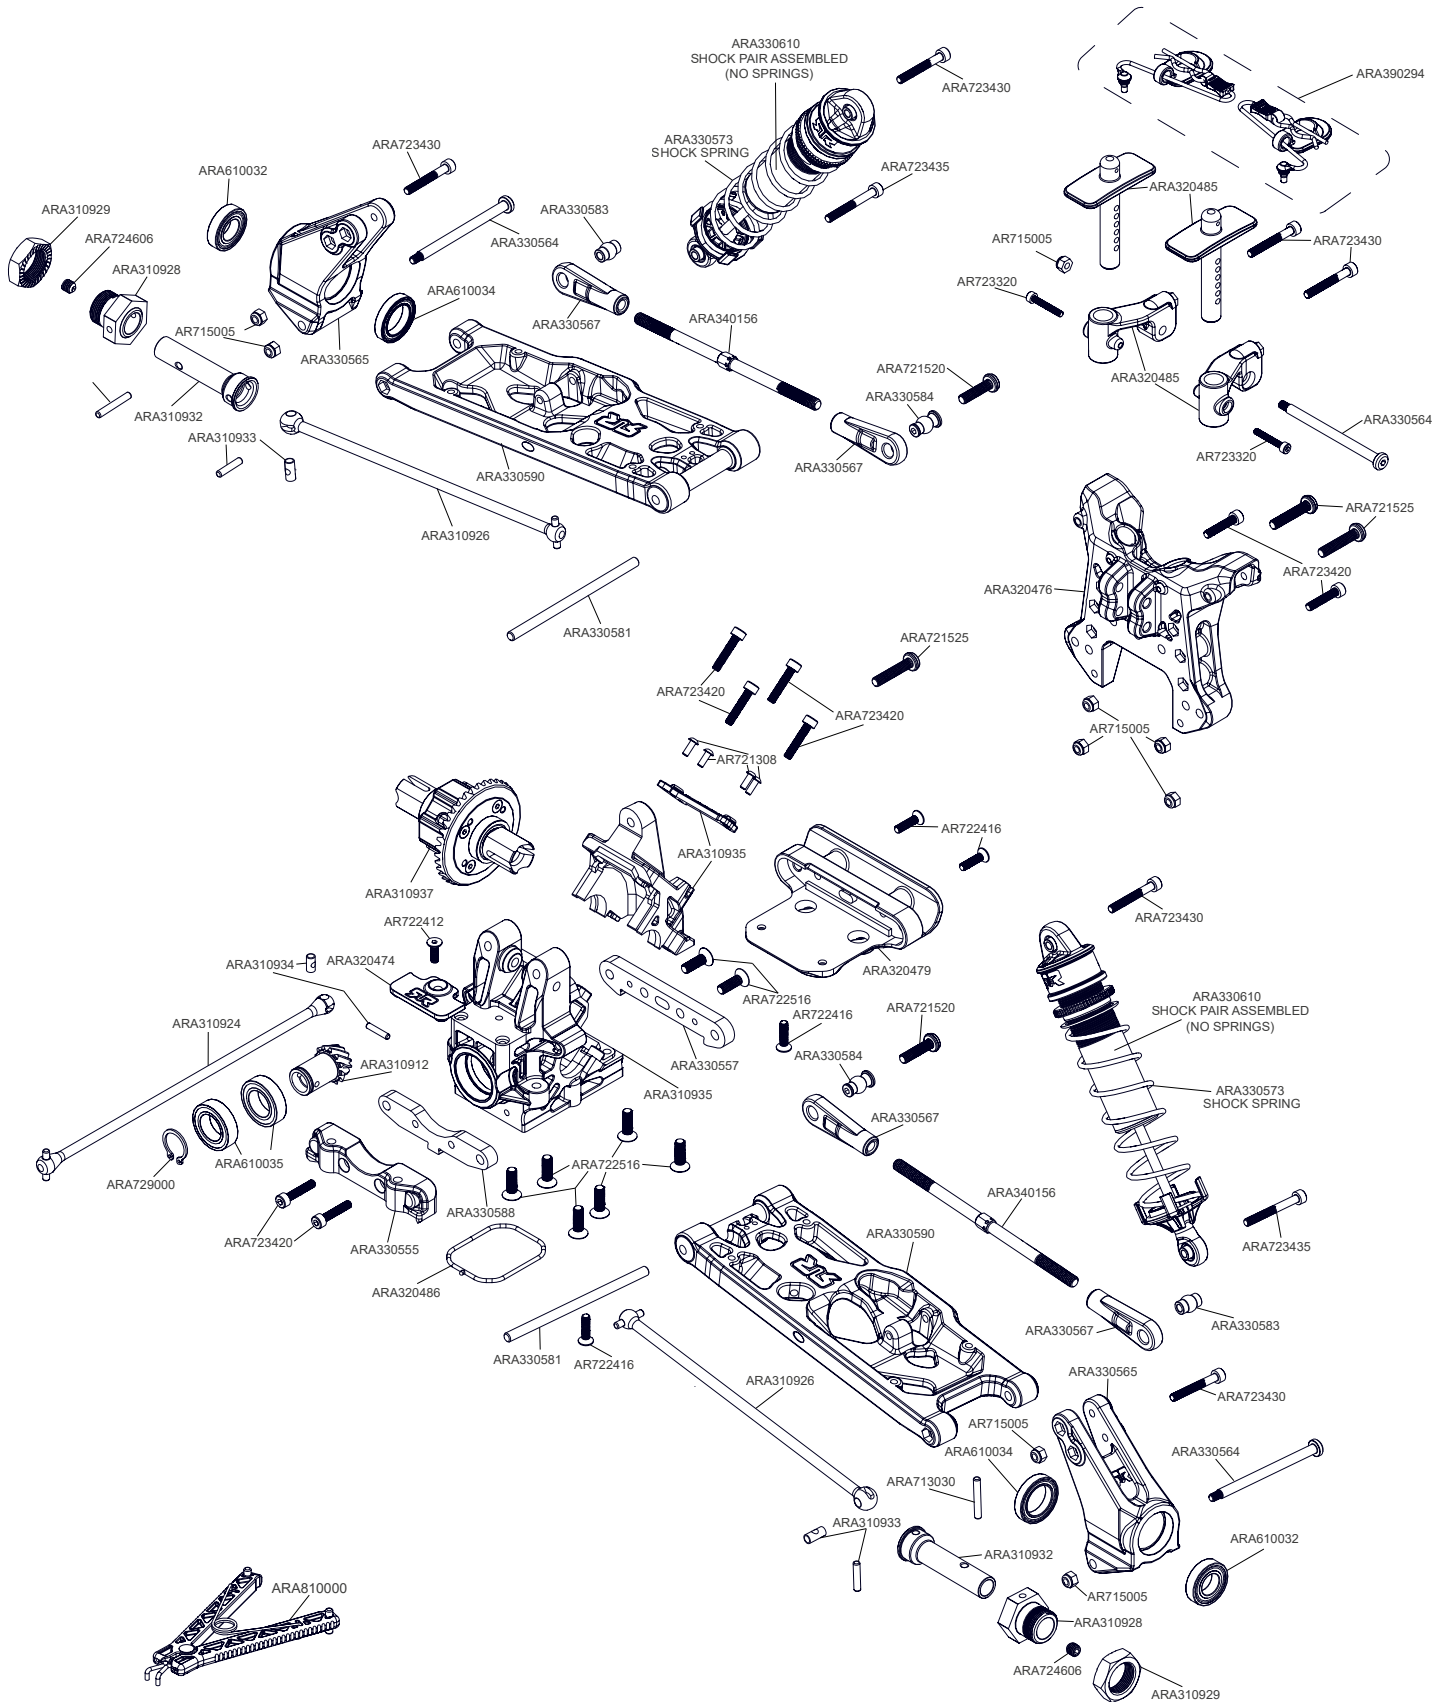

Front Vorne Avant Delantero
フロント 前

Centre Center
 Centre Centro
 センター 中心

Centre Center
Centre Centro
センター 中心

Rear Hinten
Arrière Trasero リア后

Body & Tire Karosserie & Reifen
Carrosserie & Pneu
Cuerpo & Neumático
车身及轮胎 ボディとタイヤ

ARA510122 WHEEL
ARA520055 TIRE & INSERT
ARA550061 GLUED PAIR

ARA727420
ARA480022
AR715005
ARA723430
ARA320492
AR715005

ARA409001 GREEN
ARA409007 ORANGE
ARA409004 CLEAR

ARA480020
AR727410
AR727410

Shocks Stoßdämpfer Amortisseur
Amortiguador 減震器 ショックアブソーバ

Front Springs
ARA330615
ARA330616
ARA330572 - STD
ARA330617

Rear Springs
ARA330618
ARA330619
ARA330573 - STD
ARA330620

Differential Differential Différentiel
Diferencial 差动 差動

Optional

Sway Bars

Mod1 Safe-D5 Pinions

Stone Guards

Shock Springs