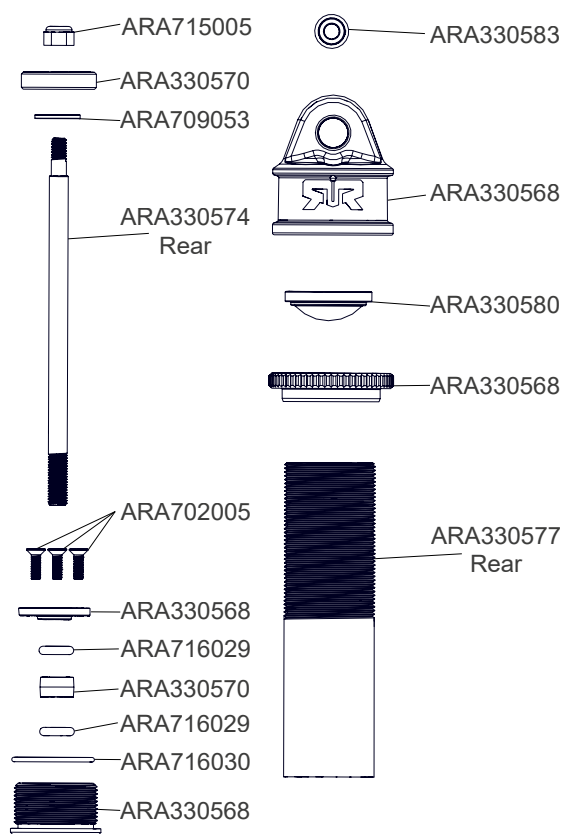

ARA510122 WHEEL
ARA520055 TIRE & INSERT
ARA550061 GLUED PAIR

ARA727420
ARA480022
AR715005
ARA723430
ARA320492
AR715005

ARA409001 GREEN
ARA409007 ORANGE
ARA409004 CLEAR

ARA480020
AR727410
AR727410

Shocks Stoßdämpfer Amortisseur
Amortiguador 減震器 ショックアブソーバ

Front Springs
ARA330615
ARA330616
ARA330572 - STD
ARA330617

Rear Springs
ARA330618
ARA330619
ARA330573 - STD
ARA330620

Differential Differential Différentiel
Diferencial 差动 差動

Optional

Sway Bars

Mod1 Safe-D5 Pinions