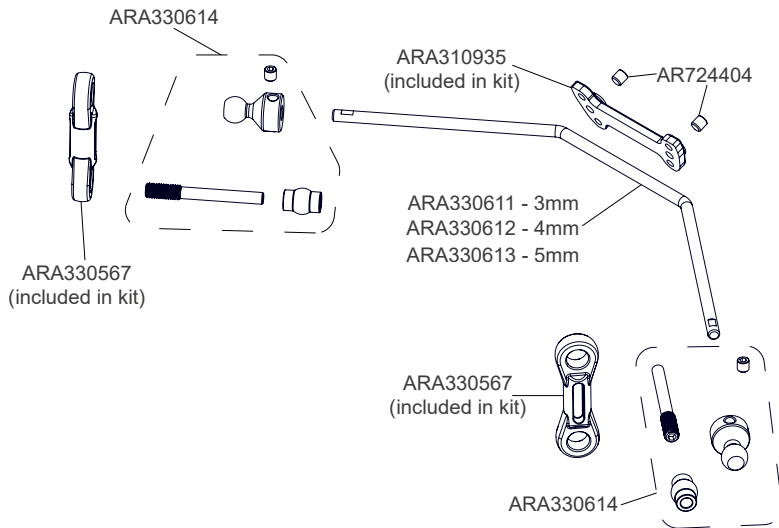

ARA510122 WHEEL
ARA520055 TIRE & INSERT
ARA550061 GLUED PAIR

ARA727420
ARA480022
AR715005
ARA723430
ARA320492
AR715005

ARA409001 GREEN
ARA409007 ORANGE
ARA409004 CLEAR

ARA480020
AR727410
AR727410

Shocks Stoßdämpfer Amortisseur
Amortiguador 減震器 ショックアブソーバ

Front Springs
ARA330615
ARA330616
ARA330572 - STD
ARA330617

Rear Springs
ARA330618
ARA330619
ARA330573 - STD
ARA330620

Differential Differential Différentiel
Diferencial 差动 差動

Optional

Sway Bars

Mod1 Safe-D5 Pinions