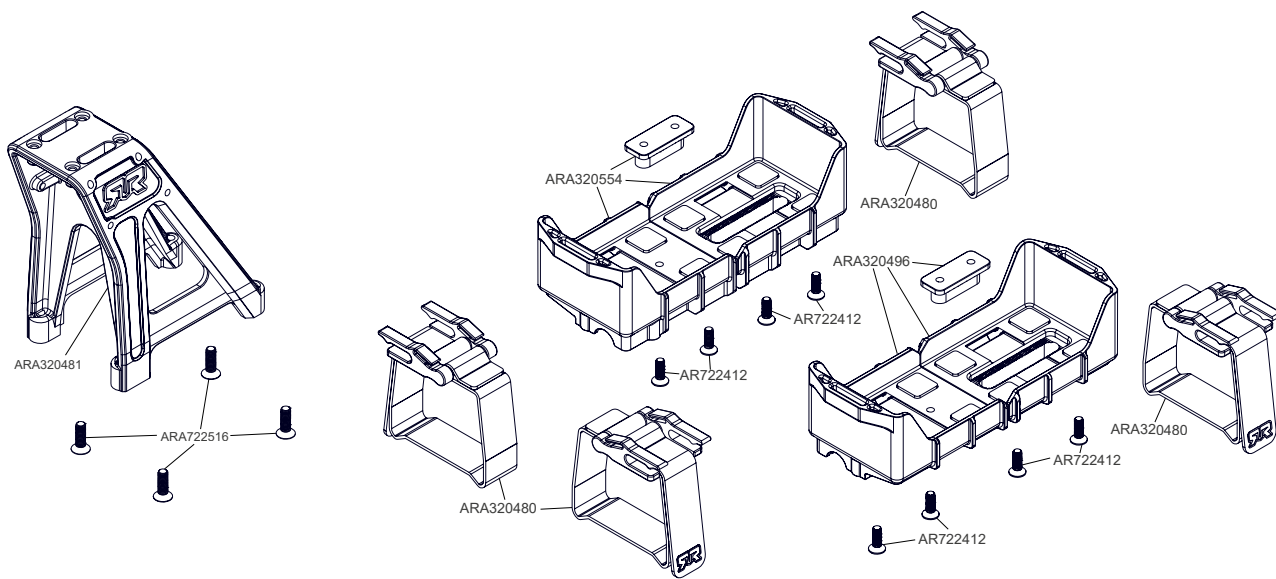

Front Vorne Avant Delantero
フロント 前

Centre Center
 Centre Centro
 センター 中心

Centre Center
Centre Centro
センター 中心

Rear Hinten
Arrière Trasero リア后

Body & Tire Karosserie & Reifen
Carrosserie & Pneu
Cuerpo & Neumático
车身及轮胎 ボディとタイヤ

ARA510122 WHEEL
ARA520055 TIRE & INSERT
ARA550061 GLUED PAIR

ARA727420
ARA480022
AR715005
ARA723430
ARA320492
AR715005

ARA409001 GREEN
ARA409007 ORANGE
ARA409004 CLEAR

ARA480020
AR727410
AR727410

Shocks Stoßdämpfer Amortisseur
Amortiguador 減震器 ショックアブソーバ

Front Springs
ARA330615
ARA330616
ARA330572 - STD
ARA330617

Rear Springs
ARA330618
ARA330619
ARA330573 - STD
ARA330620

Differential Differential Différentiel
Diferencial 差动 差動

Optional

Sway Bars

Mod1 Safe-D5 Pinions