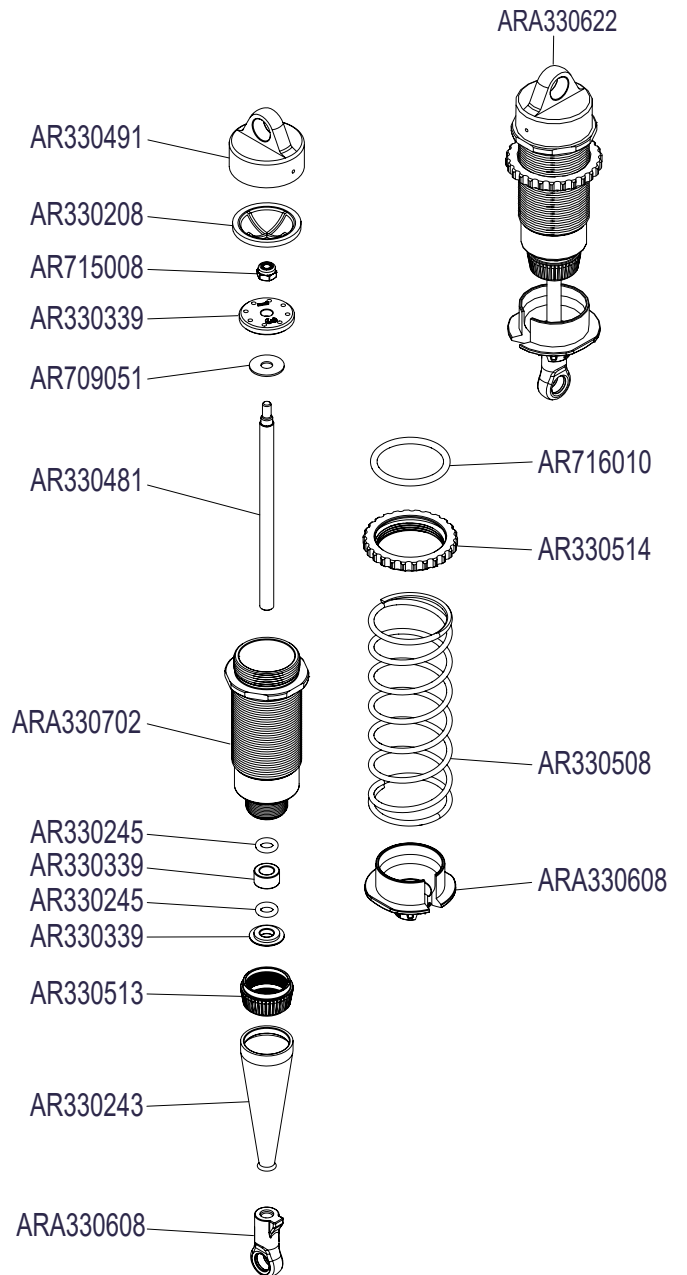

Front Vorne Avant Delantero
フロント 前

Centre Center
Centre Centro
センター 中心

Centre Center
 Centre Centro
 センター 中心

Rear Hinten
Arrière Trasero リア后

Shocks Stoßdämpfer Amortisseur
Amortiguador 減震器 ショックアブソーバ

FRONT SHOCK ABSORBER

REAR SHOCK ABSORBER

Differential Differential Différentiel
Diferencial 差动 差動

CENTER DIFF EXPLODED VIEW

FRONT AND REAR DIFF EXPLODED VIEW

Body & Tire Karosserie & Reifen
Carrosserie & Pneu
Cuerpo & Neumático
车身及轮胎 ボディとタイヤ