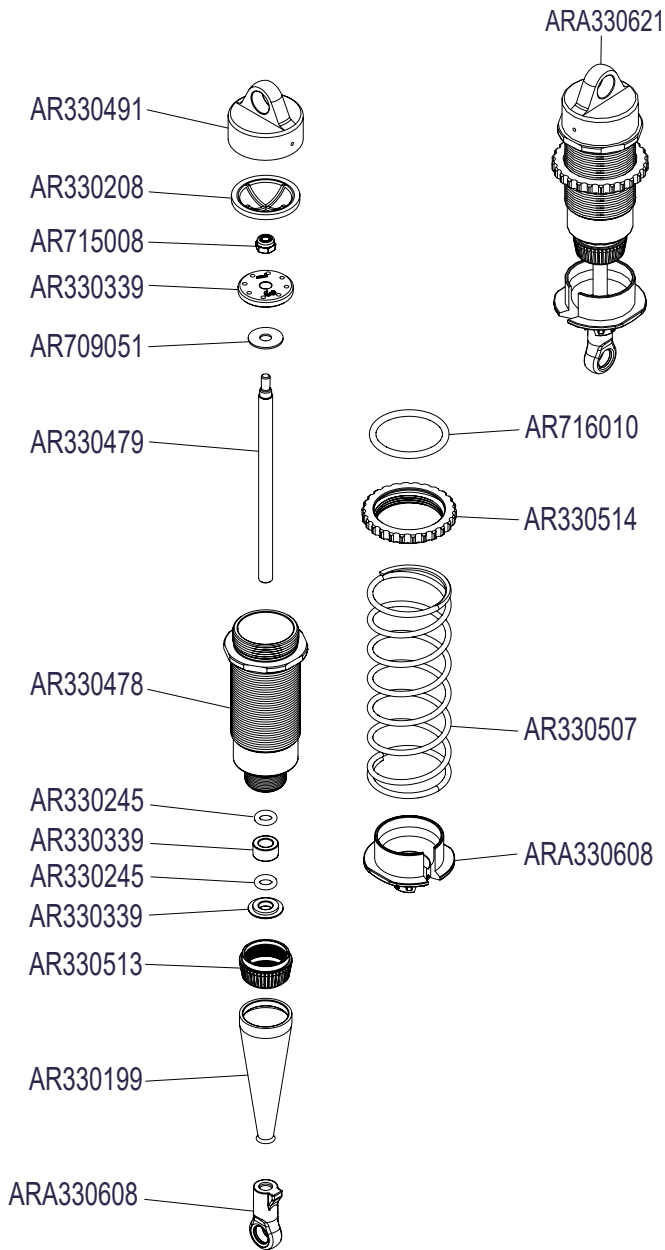

Front Vorne Avant Delantero
フロント 前

Centre Center
Centre Centro
センター 中心

Centre Center
 Centre Centro
 センター 中心

Rear Hinten
Arrière Trasero リア后

Shocks Stoßdämpfer Amortisseur
Amortiguador 減震器 ショックアブソーバ

FRONT SHOCK ABSORBER

REAR SHOCK ABSORBER

Differential Differential Différentiel
Diferencial 差动 差動

CENTER DIFF EXPLODED VIEW

FRONT AND REAR DIFF EXPLODED VIEW

Body & Tire Karosserie & Reifen
Carrosserie & Pneu
Cuerpo & Neumático
车身及轮胎 ボディとタイヤ