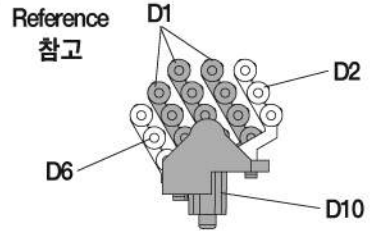

Spread/ wing  
펼친상태/ 날개

Fold/ wing  
접힌상태/ 날개

6

점착제 사용

1

Open /hatch  
열린상태 /해치

※ Start assemble with number 1  
1번부터 조립합니다.

A

a

X6  
수만큼 조립

B

X2  
수만큼 조립

Reference  
참고

C

X2  
수만큼 조립

Open /hatch  
열린상태 /해치

2

Inside  
안쪽

3

※ Attach 1 first.  
1번부터 조립합니다.

Inside  
안쪽

Wires  
전선

2  
C19

Inside  
안쪽