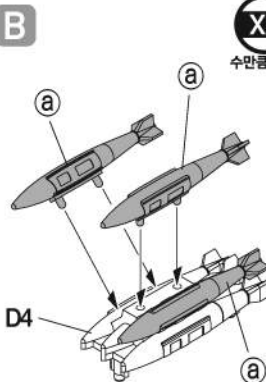

**1**  접착제 사용

※ Note the direction  
방향주의

**2**  접착제 사용

4

Spread and fold/ wing  
펼침과 접힘/ 날개

The adjustable swing wings can be set up in one of four changeable positions.  
날개의 가동은 4단계 클러치 방식 입니다.

5

접착제 사용

Spread/ wing  
펼친상태/ 날개

Fold/ wing  
접힌상태/ 날개

6

점착제 사용

1

Open /hatch  
열린상태 /해치

※ Start assemble with number 1  
1번부터 조립합니다.

A

a

X6  
수만큼 조립

B

X2  
수만큼 조립

Reference  
참고

C

X2  
수만큼 조립

Open /hatch  
열린상태 /해치