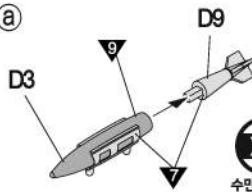

**1**  접착제 사용

※ Note the direction  
방향주의

**2**  접착제 사용

4

Spread and fold/ wing  
펼침과 접힘/ 날개

The adjustable swing wings can be set up in one of four changeable positions.  
날개의 가동은 4단계 클러치 방식 입니다.

5

접착제 사용

Spread/ wing  
펼친상태/ 날개

Fold/ wing  
접힌상태/ 날개

6

점착제 사용

1

Open /hatch  
열린상태 /해치

※ Start assemble with number 1  
1번부터 조립합니다.

A

a

X6  
수만큼 조립

B

X2  
수만큼 조립

Reference  
참고

C

X2  
수만큼 조립

Open /hatch  
열린상태 /해치

2

Inside  
안쪽

3

※ Attach 1 first.  
1번부터 조립합니다.

Inside  
안쪽

Wires  
전선

2  
C19

Inside  
안쪽