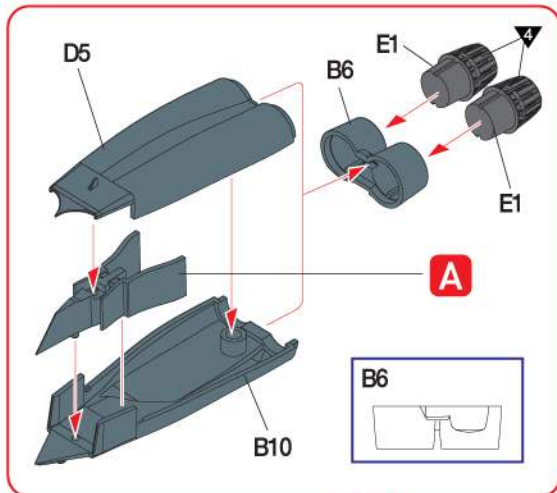

④

MANUAL 1

MANUAL 2

※ Proceed to the MANUAL 2  
MANUAL 2로 이어집니다.

ACADEMY  
HOBBY MODEL KITS

ACADEMY  
ACADEMY PLASTIC MODEL CO., LTD.  
고객상담부: 031-850-8550

※ Note the direction  
방향주의

● COMMON DATA  
공통 데이터