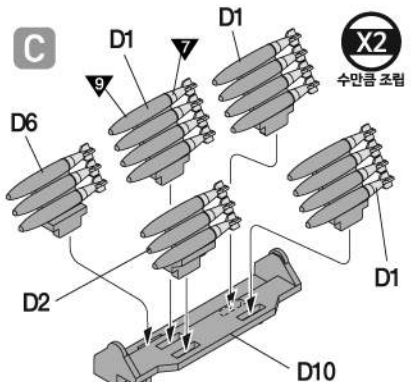

**1**  접착제 사용

※ Note the direction  
방향주의

**2**  접착제 사용

4

Spread and fold/ wing  
펼침과 접힘/ 날개

The adjustable swing wings can be set up in one of four changeable positions.  
날개의 가동은 4단계 클러치 방식 입니다.

5

접착제 사용

Spread/ wing  
펼친상태/ 날개

Fold/ wing  
접힌상태/ 날개

6

점착제 사용

1

Open /hatch  
열린상태 /해치

※ Start assemble with number 1  
1번부터 조립합니다.

A

a

X6  
수만큼 조립

B

X2  
수만큼 조립

Reference  
참고

C

X2  
수만큼 조립

Open /hatch  
열린상태 /해치

2

Inside  
안쪽

3

※ Attach 1 first.  
1번부터 조립합니다.

Inside  
안쪽

Wires  
전선

2  
C19

Inside  
안쪽