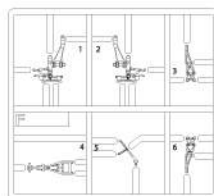

G

- Decal/ 전사지
- Masking tape/ 마스크 테이프

ACADEMY
HOBBY MODEL KITS

ACADEMY
ACADEMY PLASTIC MODEL CO., LTD.
고객상담분위 : 031-650-8555