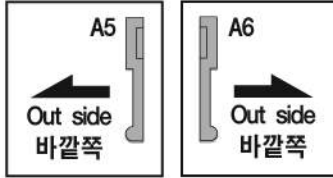

**1**  접착제 사용

※ Note the direction  
방향주의

**2**  접착제 사용

4

Spread and fold/ wing  
펼침과 접힘/ 날개

The adjustable swing wings can be set up in one of four changeable positions.  
날개의 가동은 4단계 클러치 방식 입니다.

5

접착제 사용