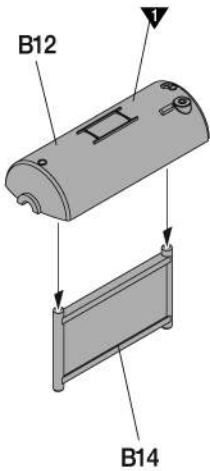

**1**  접착제 사용

※ Note the direction  
방향주의

**2**  접착제 사용

4

Spread and fold/ wing  
펼침과 접힘/ 날개

The adjustable swing wings can be set up in one of four changeable positions.  
날개의 가동은 4단계 클러치 방식 입니다.

5

접착제 사용

Spread/ wing  
펼친상태/ 날개

Fold/ wing  
접힌상태/ 날개

6

점착제 사용

1

Open /hatch  
열린상태 /해치

※ Start assemble with number 1  
1번부터 조립합니다.

A

a

X6  
수만큼 조립

B

X2  
수만큼 조립

Reference  
참고

C

X2  
수만큼 조립

Open /hatch  
열린상태 /해치