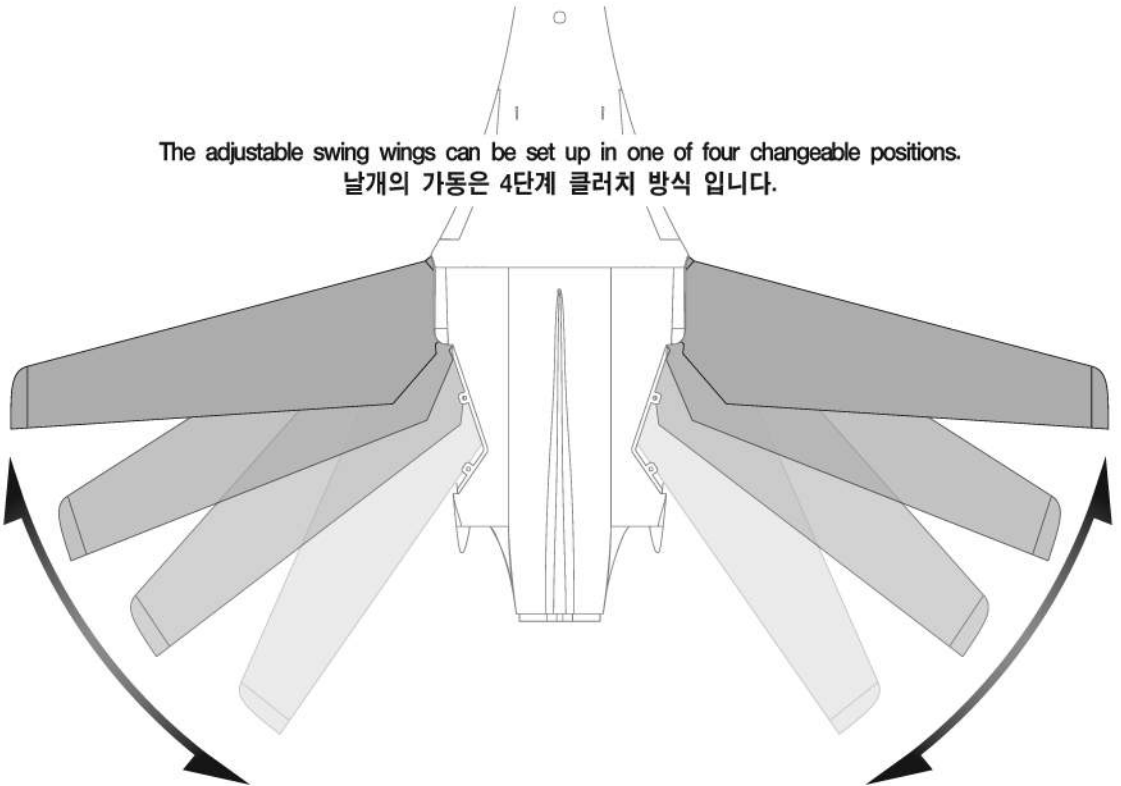

**1**  접착제 사용

※ Note the direction  
방향주의

**2**  접착제 사용

4

Spread and fold/ wing  
펼침과 접힘/ 날개

The adjustable swing wings can be set up in one of four changeable positions.  
날개의 가동은 4단계 클러치 방식 입니다.

5

접착제 사용