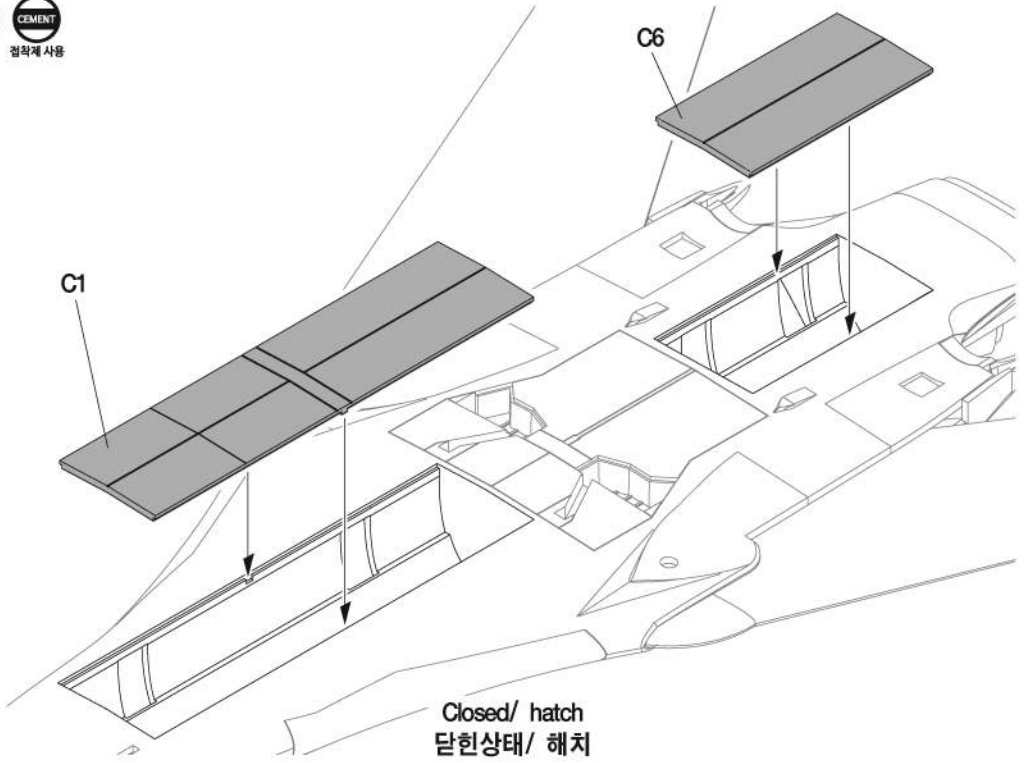

**1**  접착제 사용

※ Note the direction  
방향주의

**2**  접착제 사용

4

Spread and fold/ wing  
펼침과 접힘/ 날개

The adjustable swing wings can be set up in one of four changeable positions.  
날개의 가동은 4단계 클러치 방식 입니다.

5

접착제 사용

Spread/ wing  
펼친상태/ 날개

Fold/ wing  
접힌상태/ 날개

6

점착제 사용

1

Open /hatch  
열린상태 /해치

※ Start assemble with number 1  
1번부터 조립합니다.

A

a

X6  
수만큼 조립

B

X2  
수만큼 조립

Reference  
참고

C

X2  
수만큼 조립

Open /hatch  
열린상태 /해치