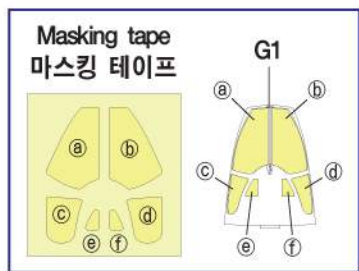

④

MANUAL 1

MANUAL 2

※ Proceed to the MANUAL 2  
MANUAL 2로 이어집니다.

ACADEMY  
HOBBY MODEL KITS

ACADEMY  
ACADEMY PLASTIC MODEL CO., LTD.  
고객상담부: 031-850-8550

※ Note the direction  
방향주의

● COMMON DATA  
공통 데이터