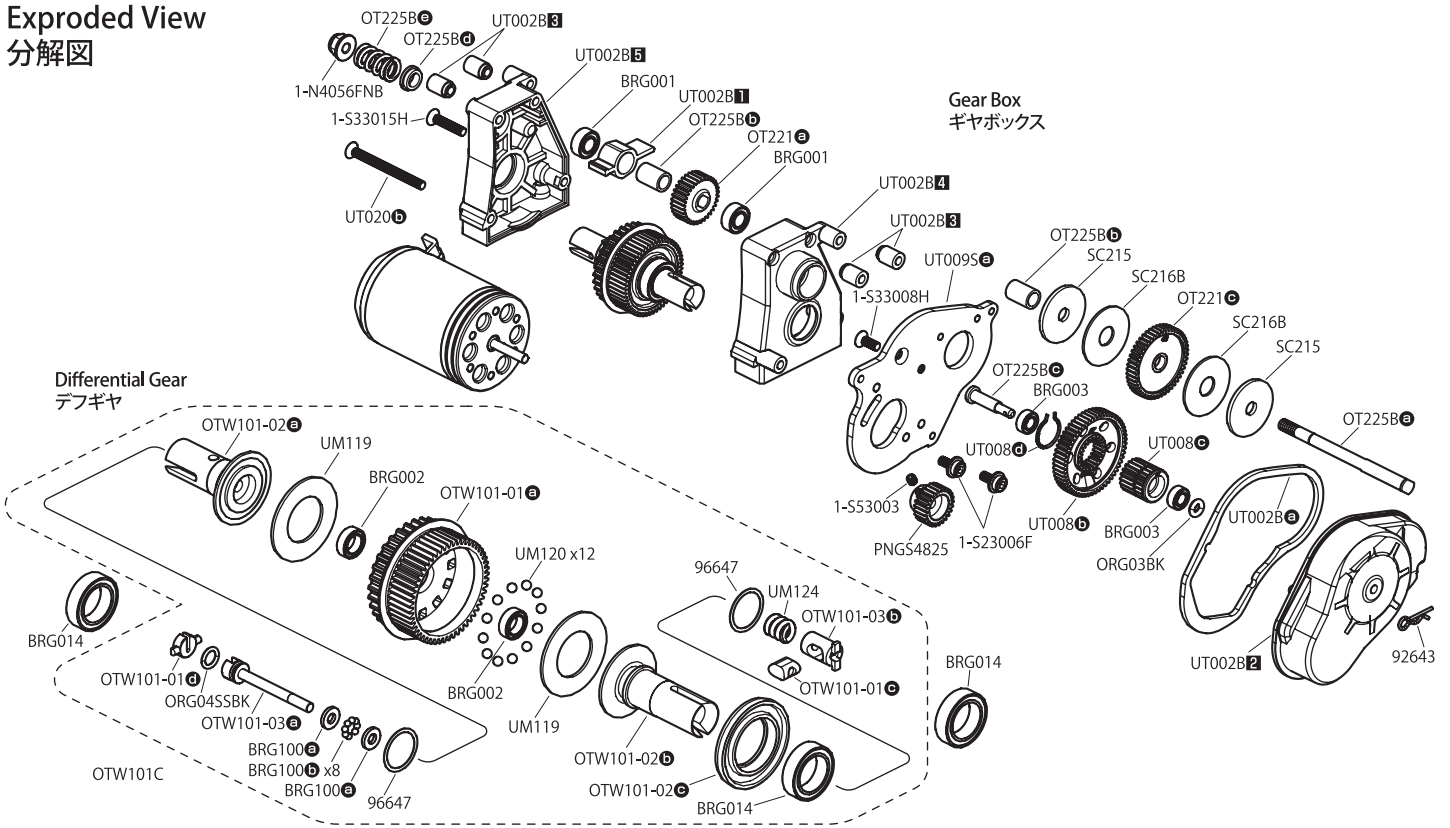

Exploded View 分解図

Tire タイヤ

Rear Shock リヤショック

GEAR RATIO CHART

Pinion	Final Ratio	
	Standard 57T	Option 51T
20	10.80	
21	10.29	
22	9.82	
23	9.39	
24	9.00	
25	8.64	Kit Standard キット標準
26	8.31	
27	8.00	7.16
28	7.72	6.90
29	7.45	6.67
30	7.20	6.44
31	6.97	6.24
32	6.75	6.04
33	6.55	5.86
34	6.35	5.69
35	6.17	5.52
36		5.37
37		5.22
38		5.09
39		4.96
40		4.83
41		4.71

OTW126B

Spur Gear 51T/48P
(Black for Brushless Motor)
スパークギヤ 51T/48P
(ブラック/ブラシレスモーター用)