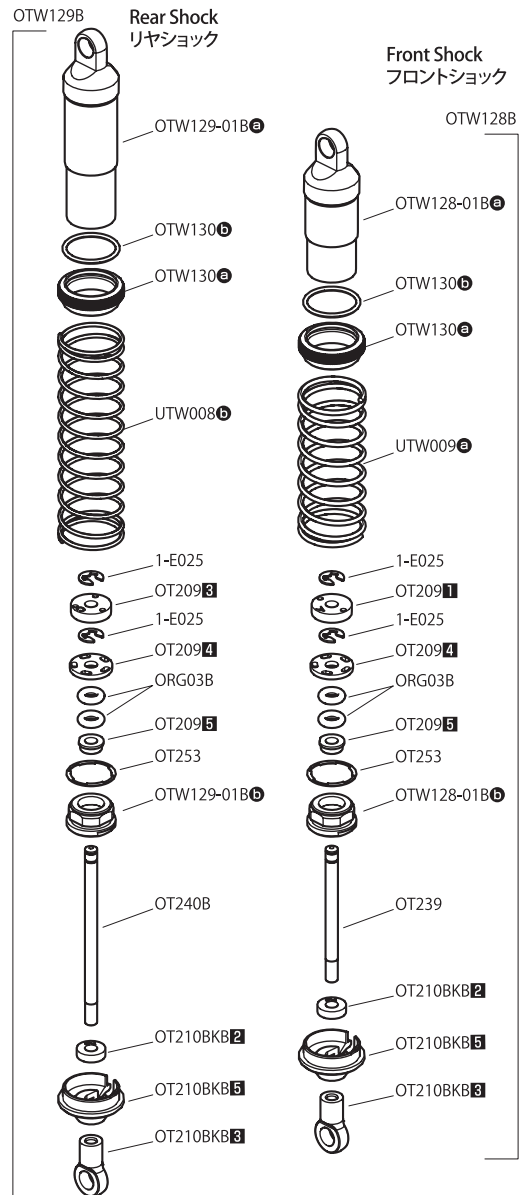

Exploded View 分解図

Tire タイヤ

Rear Shock リヤショック

GEAR RATIO CHART

Pinion	Final Ratio	
	Standard 57T	Option 51T
20	10.80	
21	10.29	
22	9.82	
23	9.39	
24	9.00	
25	8.64	Kit Standard キット標準
26	8.31	
27	8.00	7.16
28	7.72	6.90
29	7.45	6.67
30	7.20	6.44
31	6.97	6.24
32	6.75	6.04
33	6.55	5.86
34	6.35	5.69
35	6.17	5.52
36		5.37
37		5.22
38		5.09
39		4.96
40		4.83
41		4.71

OTW126B

Spur Gear 51T/48P
(Black for Brushless Motor)
スパークギヤ 51T/48P
(ブラック/ブラシレスモーター用)