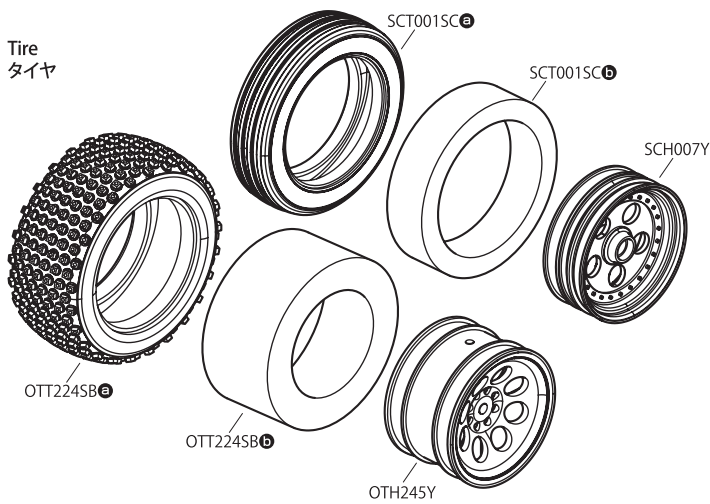

Exploded View 分解図

Tire タイヤ

Rear Shock リヤショック

GEAR RATIO CHART

Pinion	Final Ratio	
	Standard 57T	Option 51T
20	10.80	
21	10.29	
22	9.82	
23	9.39	
24	9.00	
25	8.64	Kit Standard キット標準
26	8.31	
27	8.00	7.16
28	7.72	6.90
29	7.45	6.67
30	7.20	6.44
31	6.97	6.24
32	6.75	6.04
33	6.55	5.86
34	6.35	5.69
35	6.17	5.52
36		5.37
37		5.22
38		5.09
39		4.96
40		4.83
41		4.71

OTW126B

Spur Gear 51T/48P
(Black for Brushless Motor)
スパークギヤ 51T/48P
(ブラック/ブラシレスモーター用)