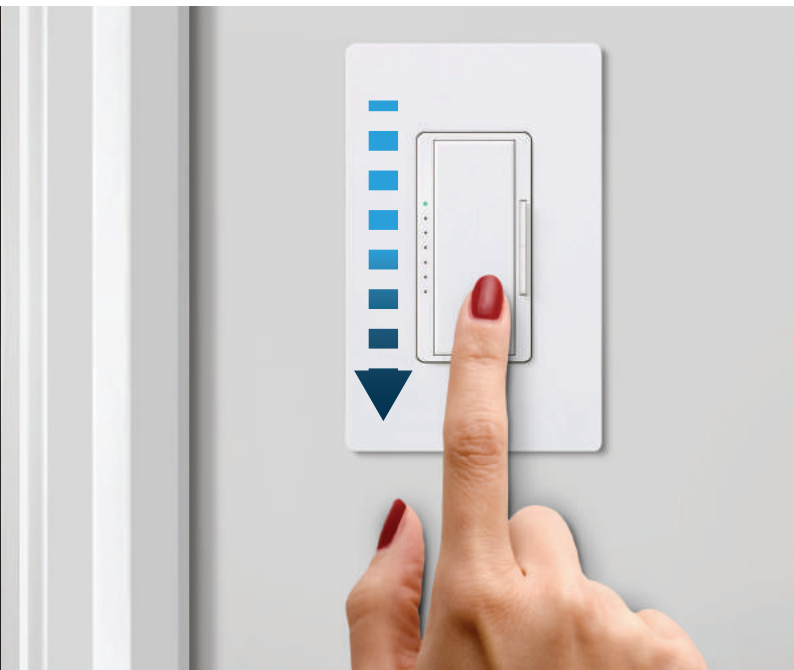

100%-0% DIMMABLE