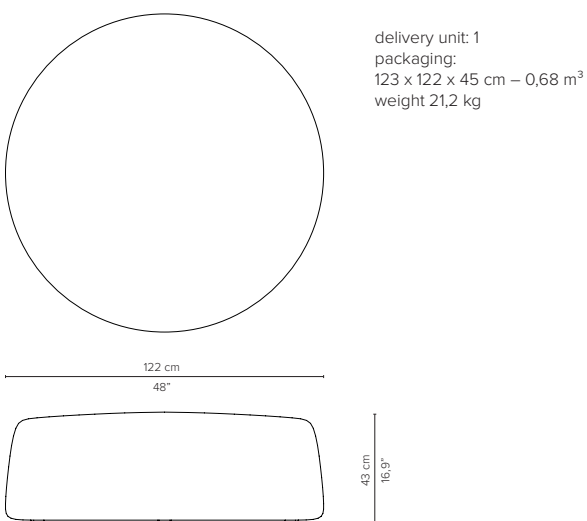

## TECHNICAL DRAWINGS

---

C05032 Nomad pouf Ø61cm

delivery unit: 1  
packaging:  
61 x 61 x 50 cm – 0,19 m<sup>3</sup>  
weight 5,85 kg

C05033 Nomad pouf Ø92cm

delivery unit: 1  
packaging:  
93 x 93 x 44 cm – 0,38 m<sup>3</sup>  
weight 12 kg

C05034 Nomad pouf Ø122cm

delivery unit: 1  
packaging:  
123 x 122 x 45 cm – 0,68 m<sup>3</sup>  
weight 21,2 kg

---