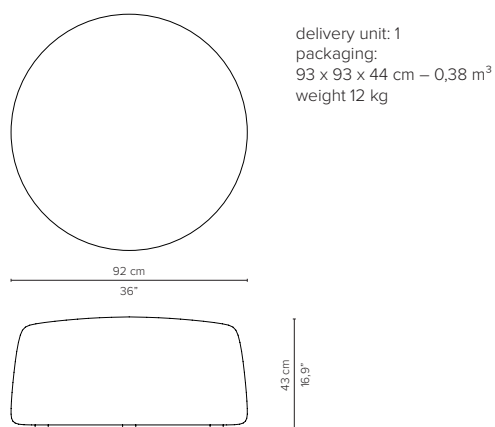

## TECHNICAL DRAWINGS

---

C05032 Nomad pouf Ø61cm

delivery unit: 1  
packaging:  
61 x 61 x 50 cm – 0,19 m<sup>3</sup>  
weight 5,85 kg

C05033 Nomad pouf Ø92cm

delivery unit: 1  
packaging:  
93 x 93 x 44 cm – 0,38 m<sup>3</sup>  
weight 12 kg

C05034 Nomad pouf Ø122cm

delivery unit: 1  
packaging:  
123 x 122 x 45 cm – 0,68 m<sup>3</sup>  
weight 21,2 kg

---