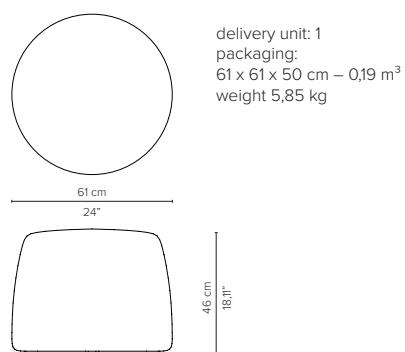

## TECHNICAL DRAWINGS

---

C05032 Nomad pouf Ø61cm

delivery unit: 1  
packaging:  
61 x 61 x 50 cm – 0,19 m<sup>3</sup>  
weight 5,85 kg

C05033 Nomad pouf Ø92cm

delivery unit: 1  
packaging:  
93 x 93 x 44 cm – 0,38 m<sup>3</sup>  
weight 12 kg

C05034 Nomad pouf Ø122cm

delivery unit: 1  
packaging:  
123 x 122 x 45 cm – 0,68 m<sup>3</sup>  
weight 21,2 kg

---