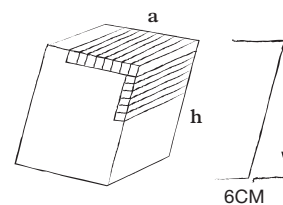

ZS

	a	h	w
ZS4555	45cm	54cm	45kg
ZS4070	40cm	69cm	50kg
ZS4555	17,7"	21,3"	99lbs
ZS4070	15,7"	27,2"	110lbs

ZS

UF100 black
Suit Supply,
Chicago