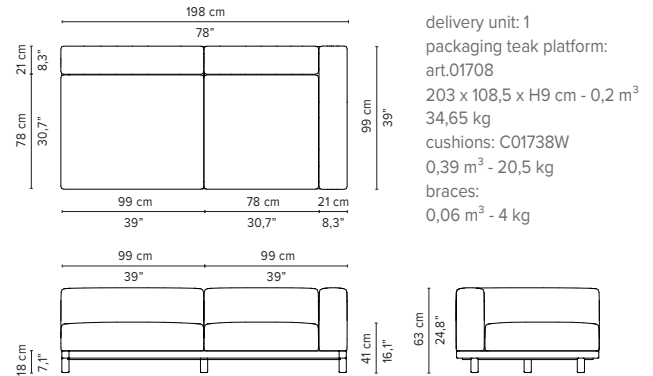

01738L - Left arm module