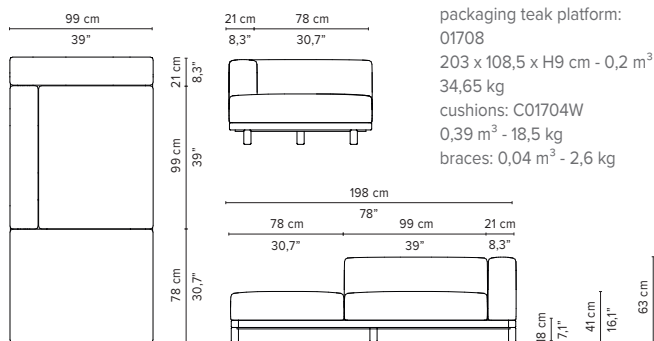

01701L - Corner module left arm

delivery unit: 1
 packaging teak platform:
 01792
 110,5 x 102,5 x H9 cm - 0,10 m³
 20 kg
 cushions: C01701W
 0,19m³ - 11,25 kg
 braces: 0,04m³ - 2,6 kg

01728 - Extension module double

01706R - Extension pouf right

delivery unit: 1
 packaging teak platform:
 01708
 203 x 108,5 x H9 cm - 0,2 m³
 34,65 kg
 cushions: C01706W
 0,39 m³ - 17,5 kg
 braces: 0,02 m³ - 1,4 kg

01706L - Extension pouf left

delivery unit: 1
 packaging teak platform:
 01708
 203 x 108,5 x H9 cm - 0,2 m³
 34,65 kg
 cushions: C01706W
 - 17,5 kg
 braces: 0,02 m³ - 1,4 kg

* Appearances, measurements and weights may slightly differ from reality.
 The cushions on the drawings are not included in the article.

VIS À VIS SOFA

TECHNICAL DRAWINGS

01738R - Right arm module

01738L - Left arm module

01709 - 2-seater

01742 - Daybed module

01704 - Meridienne right long arm

01703 - Meridienne left long arm