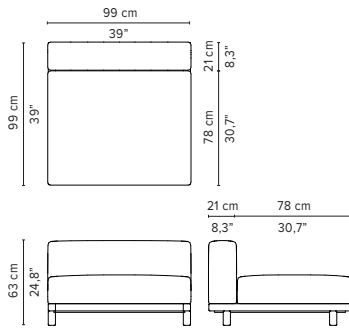

A casual (high) back cushion is needed to provide a comfortable seating comfort (C0012W or C0012BHW).

VIS À VIS SOFA

TECHNICAL DRAWINGS

01700 - Extension module single

delivery unit: 1
 packaging teak platform:
 01792
 110,5 x 102,5 x H9 cm - 0,10 m³
 20 kg
 cushions: C01700W
 0,19m³ - 9,5 kg
 braces: 0,02m³ - 1,4 kg

01792 - Pouf module

delivery unit: 1
 packaging teak platform:
 01792
 110,5 x 102,5 x H9 cm - 0,1 m³
 20 kg
 cushion: C01792W
 0,19m³ - 8 kg

01701R - Corner module right arm

delivery unit: 1
 packaging teak platform:
 01792
 110,5 x 102,5 x H9 cm - 0,10 m³
 20 kg
 cushions: C01701W
 0,19 m³ - 11,25 kg
 braces: 0,04 m³ - 2,6 kg

01701L - Corner module left arm

delivery unit: 1
 packaging teak platform:
 01792
 110,5 x 102,5 x H9 cm - 0,10 m³
 20 kg
 cushions: C01701W
 0,19m³ - 11,25 kg
 braces: 0,04m³ - 2,6 kg

01728 - Extension module double

delivery unit: 1
 packaging teak platform:
 01708
 203 x 108,5 x H9 cm - 0,2 m³
 34,65 kg
 cushions: C01728W
 0,39 m³ - 19 kg
 braces: 0,04 m³ - 2,8 kg

01708 - Center module

delivery unit: 1
 packaging teak platform:
 01708
 203 x 108,5 x H9 cm - 0,2 m³
 34,65 kg
 cushions: C01708W
 0,39 m³ - 16 kg