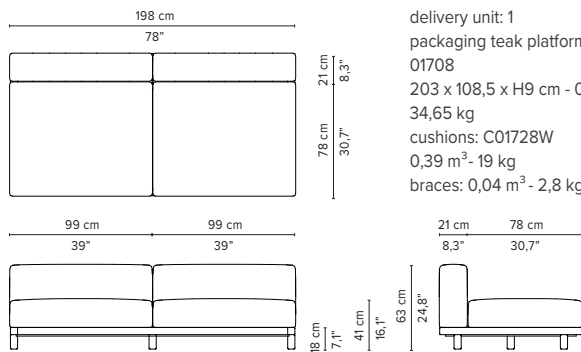

01792 - Pouf module

delivery unit: 1
 packaging teak platform:
 01792
 110,5 x 102,5 x H9 cm - 0,1 m³
 20 kg
 cushion: C01792W
 0,19m³ - 8 kg

01701R - Corner module right arm

delivery unit: 1
 packaging teak platform:
 01792
 110,5 x 102,5 x H9 cm - 0,10 m³
 20 kg
 cushions: C01701W
 0,19 m³ - 11,25 kg
 braces: 0,04 m³ - 2,6 kg

01701L - Corner module left arm

delivery unit: 1
 packaging teak platform:
 01792
 110,5 x 102,5 x H9 cm - 0,10 m³
 20 kg
 cushions: C01701W
 0,19m³ - 11,25 kg
 braces: 0,04m³ - 2,6 kg

01728 - Extension module double

delivery unit: 1
 packaging teak platform:
 01708
 203 x 108,5 x H9 cm - 0,2 m³
 34,65 kg
 cushions: C01728W
 0,39 m³ - 19 kg
 braces: 0,04 m³ - 2,8 kg

01708 - Center module

delivery unit: 1
 packaging teak platform:
 01708
 203 x 108,5 x H9 cm - 0,2 m³
 34,65 kg
 cushions: C01708W
 0,39 m³ - 16 kg

01706R - Extension pouf right

delivery unit: 1
 packaging teak platform:
 01708
 203 x 108,5 x H9 cm - 0,2 m³
 34,65 kg
 cushions: C01706W
 0,39 m³ - 17,5 kg
 braces: 0,02 m³ - 1,4 kg

01706L - Extension pouf left