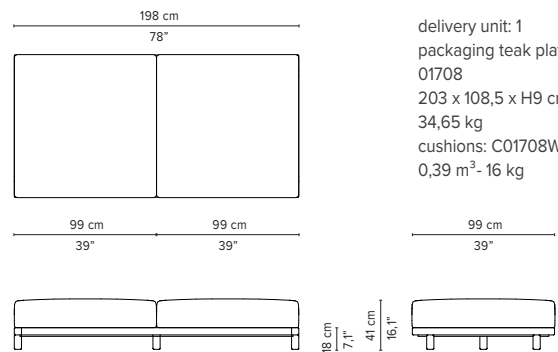

01792 - Pouf module

delivery unit: 1
 packaging teak platform:
 01792
 110,5 x 102,5 x H9 cm - 0,1 m³
 20 kg
 cushion: C01792W
 0,19m³ - 8 kg

01701R - Corner module right arm

delivery unit: 1
 packaging teak platform:
 01792
 110,5 x 102,5 x H9 cm - 0,10 m³
 20 kg
 cushions: C01701W
 0,19 m³ - 11,25 kg
 braces: 0,04 m³ - 2,6 kg

01701L - Corner module left arm

delivery unit: 1
 packaging teak platform:
 01792
 110,5 x 102,5 x H9 cm - 0,10 m³
 20 kg
 cushions: C01701W
 0,19m³ - 11,25 kg
 braces: 0,04m³ - 2,6 kg

01728 - Extension module double

delivery unit: 1
 packaging teak platform:
 01708
 203 x 108,5 x H9 cm - 0,2 m³
 34,65 kg
 cushions: C01728W
 0,39 m³ - 19 kg
 braces: 0,04 m³ - 2,8 kg

01708 - Center module

delivery unit: 1
 packaging teak platform:
 01708
 203 x 108,5 x H9 cm - 0,2 m³
 34,65 kg
 cushions: C01708W
 0,39 m³ - 16 kg

01706R - Extension pouf right

delivery unit: 1
 packaging teak platform:
 01708
 203 x 108,5 x H9 cm - 0,2 m³
 34,65 kg
 cushions: C01706W
 0,39 m³ - 17,5 kg
 braces: 0,02 m³ - 1,4 kg

01706L - Extension pouf left