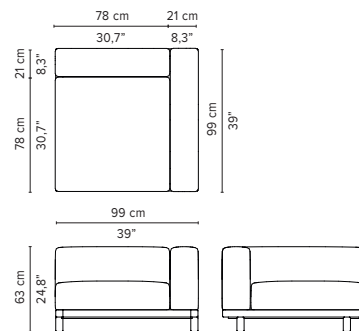

A casual (high) back cushion is needed to provide a comfortable seating comfort (C0012W or C0012BHW).

VIS À VIS SOFA

TECHNICAL DRAWINGS

01700 - Extension module single

delivery unit: 1
 packaging teak platform:
 01792
 110,5 x 102,5 x H9 cm - 0,10 m³
 20 kg
 cushions: C01700W
 0,19m³ - 9,5 kg
 braces: 0,02m³ - 1,4 kg

01792 - Pouf module

delivery unit: 1
 packaging teak platform:
 01792
 110,5 x 102,5 x H9 cm - 0,1 m³
 20 kg
 cushion: C01792W
 0,19m³ - 8 kg

01701R - Corner module right arm

delivery unit: 1
 packaging teak platform:
 01792
 110,5 x 102,5 x H9 cm - 0,10 m³
 20 kg
 cushions: C01701W
 0,19 m³ - 11,25 kg
 braces: 0,04 m³ - 2,6 kg

01701L - Corner module left arm

delivery unit: 1
 packaging teak platform:
 01792
 110,5 x 102,5 x H9 cm - 0,10 m³
 20 kg
 cushions: C01701W
 0,19m³ - 11,25 kg
 braces: 0,04m³ - 2,6 kg

01728 - Extension module double

delivery unit: 1
 packaging teak platform:
 01708
 203 x 108,5 x H9 cm - 0,2 m³
 34,65 kg
 cushions: C01728W
 0,39 m³ - 19 kg
 braces: 0,04 m³ - 2,8 kg

01708 - Center module

delivery unit: 1
 packaging teak platform:
 01708
 203 x 108,5 x H9 cm - 0,2 m³
 34,65 kg
 cushions: C01708W
 0,39 m³ - 16 kg