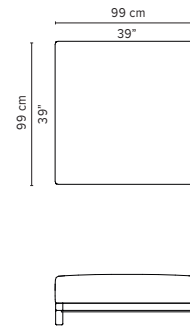

A casual (high) back cushion is needed to provide a comfortable seating comfort (C0012W or C0012BHW).

VIS À VIS SOFA

TECHNICAL DRAWINGS

01700 - Extension module single

delivery unit: 1
 packaging teak platform:
 01792
 110,5 x 102,5 x H9 cm - 0,10 m³
 20 kg
 cushions: C01700W
 0,19m³ - 9,5 kg
 braces: 0,02m³ - 1,4 kg

01792 - Pouf module

delivery unit: 1
 packaging teak platform:
 01792
 110,5 x 102,5 x H9 cm - 0,1 m³
 20 kg
 cushion: C01792W
 0,19m³ - 8 kg

01701R - Corner module right arm

delivery unit: 1
 packaging teak platform:
 01792
 110,5 x 102,5 x H9 cm - 0,10 m³
 20 kg
 cushions: C01701W
 0,19 m³ - 11,25 kg
 braces: 0,04 m³ - 2,6 kg

01701L - Corner module left arm

delivery unit: 1
 packaging teak platform:
 01792
 110,5 x 102,5 x H9 cm - 0,10 m³
 20 kg
 cushions: C01701W
 0,19m³ - 11,25 kg
 braces: 0,04m³ - 2,6 kg

01728 - Extension module double

delivery unit: 1
 packaging teak platform:
 01708
 203 x 108,5 x H9 cm - 0,2 m³
 34,65 kg
 cushions: C01728W
 0,39 m³ - 19 kg
 braces: 0,04 m³ - 2,8 kg

01708 - Center module

delivery unit: 1
 packaging teak platform:
 01708
 203 x 108,5 x H9 cm - 0,2 m³
 34,65 kg
 cushions: C01708W
 0,39 m³ - 16 kg