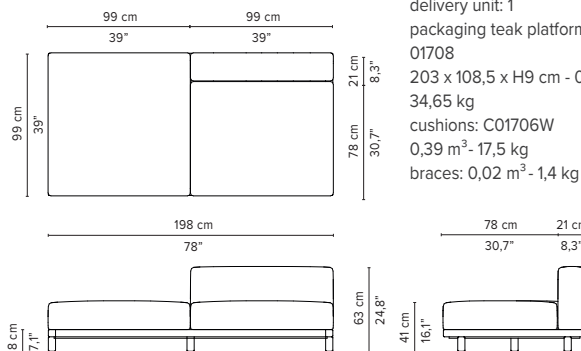

01792 - Pouf module

delivery unit: 1
 packaging teak platform:
 01792
 110,5 x 102,5 x H9 cm - 0,1 m³
 20 kg
 cushion: C01792W
 0,19m³ - 8 kg

01701R - Corner module right arm

delivery unit: 1
 packaging teak platform:
 01792
 110,5 x 102,5 x H9 cm - 0,10 m³
 20 kg
 cushions: C01701W
 0,19 m³ - 11,25 kg
 braces: 0,04 m³ - 2,6 kg

01701L - Corner module left arm

delivery unit: 1
 packaging teak platform:
 01792
 110,5 x 102,5 x H9 cm - 0,10 m³
 20 kg
 cushions: C01701W
 0,19m³ - 11,25 kg
 braces: 0,04m³ - 2,6 kg

01728 - Extension module double

delivery unit: 1
 packaging teak platform:
 01708
 203 x 108,5 x H9 cm - 0,2 m³
 34,65 kg
 cushions: C01728W
 0,39 m³ - 19 kg
 braces: 0,04 m³ - 2,8 kg

01708 - Center module

delivery unit: 1
 packaging teak platform:
 01708
 203 x 108,5 x H9 cm - 0,2 m³
 34,65 kg
 cushions: C01708W
 0,39 m³ - 16 kg

01706R - Extension pouf right

delivery unit: 1
 packaging teak platform:
 01708
 203 x 108,5 x H9 cm - 0,2 m³
 34,65 kg
 cushions: C01706W
 0,39 m³ - 17,5 kg
 braces: 0,02 m³ - 1,4 kg

01706L - Extension pouf left