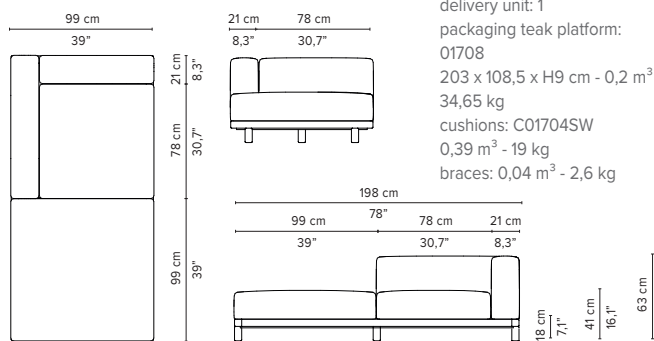

01704S - Meridienne right short arm