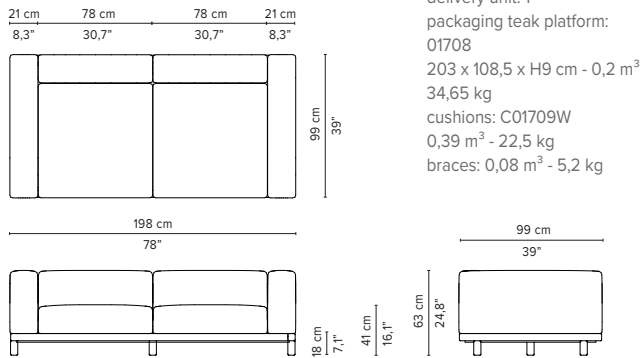

01701L - Corner module left arm

delivery unit: 1
 packaging teak platform:
 01792
 110,5 x 102,5 x H9 cm - 0,10 m³
 20 kg
 cushions: C01701W
 0,19m³ - 11,25 kg
 braces: 0,04m³ - 2,6 kg

01728 - Extension module double

01706R - Extension pouf right

delivery unit: 1
 packaging teak platform:
 01708
 203 x 108,5 x H9 cm - 0,2 m³
 34,65 kg
 cushions: C01706W
 0,39 m³ - 17,5 kg
 braces: 0,02 m³ - 1,4 kg

01706L - Extension pouf left

delivery unit: 1
 packaging teak platform:
 01708
 203 x 108,5 x H9 cm - 0,2 m³
 34,65 kg
 cushions: C01706W
 - 17,5 kg
 braces: 0,02 m³ - 1,4 kg

* Appearances, measurements and weights may slightly differ from reality.
 The cushions on the drawings are not included in the article.

VIS À VIS SOFA

TECHNICAL DRAWINGS

01738R - Right arm module

01738L - Left arm module

01709 - 2-seater

01742 - Daybed module

01704 - Meridienne right long arm

01703 - Meridienne left long arm