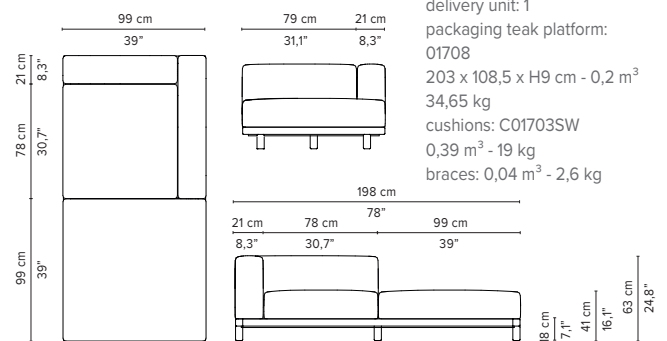

01703S - Meridienne left short arm