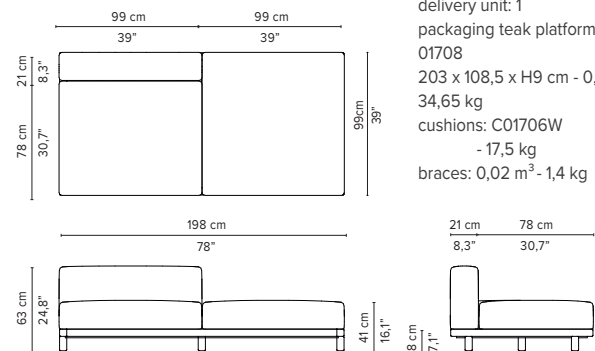

01701L - Corner module left arm

delivery unit: 1
 packaging teak platform:
 01792
 110,5 x 102,5 x H9 cm - 0,10 m³
 20 kg
 cushions: C01701W
 0,19m³ - 11,25 kg
 braces: 0,04m³ - 2,6 kg

01728 - Extension module double

delivery unit: 1
 packaging teak platform:
 01708
 203 x 108,5 x H9 cm - 0,2 m³
 34,65 kg
 cushions: C01728W
 0,39 m³ - 19 kg
 braces: 0,04 m³ - 2,8 kg

01708 - Center module

delivery unit: 1
 packaging teak platform:
 01708
 203 x 108,5 x H9 cm - 0,2 m³
 34,65 kg
 cushions: C01708W
 0,39 m³ - 16 kg

01706R - Extension pouf right

delivery unit: 1
 packaging teak platform:
 01708
 203 x 108,5 x H9 cm - 0,2 m³
 34,65 kg
 cushions: C01706W
 0,39 m³ - 17,5 kg
 braces: 0,02 m³ - 1,4 kg

01706L - Extension pouf left

delivery unit: 1
 packaging teak platform:
 01708
 203 x 108,5 x H9 cm - 0,2 m³
 34,65 kg
 cushions: C01706W
 - 17,5 kg
 braces: 0,02 m³ - 1,4 kg

* Appearances, measurements and weights may slightly differ from reality.
 The cushions on the drawings are not included in the article.