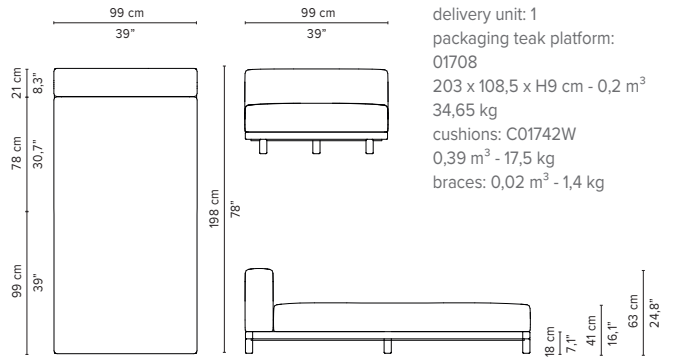

01701L - Corner module left arm

delivery unit: 1
 packaging teak platform:
 01792
 110,5 x 102,5 x H9 cm - 0,10 m³
 20 kg
 cushions: C01701W
 0,19m³ - 11,25 kg
 braces: 0,04m³ - 2,6 kg

01728 - Extension module double

01706R - Extension pouf right

delivery unit: 1
 packaging teak platform:
 01708
 203 x 108,5 x H9 cm - 0,2 m³
 34,65 kg
 cushions: C01706W
 0,39 m³ - 17,5 kg
 braces: 0,02 m³ - 1,4 kg

01706L - Extension pouf left

delivery unit: 1
 packaging teak platform:
 01708
 203 x 108,5 x H9 cm - 0,2 m³
 34,65 kg
 cushions: C01706W
 - 17,5 kg
 braces: 0,02 m³ - 1,4 kg

* Appearances, measurements and weights may slightly differ from reality.
 The cushions on the drawings are not included in the article.

VIS À VIS SOFA

TECHNICAL DRAWINGS

01738R - Right arm module

01738L - Left arm module

01709 - 2-seater

01742 - Daybed module

01704 - Meridienne right long arm

01703 - Meridienne left long arm