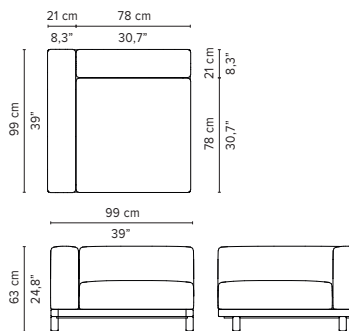

A casual (high) back cushion is needed to provide a comfortable seating comfort (C0012W or C0012BHW).

VIS À VIS SOFA

TECHNICAL DRAWINGS

01700 - Extension module single

delivery unit: 1
 packaging teak platform:
 01792
 110,5 x 102,5 x H9 cm - 0,10 m³
 20 kg
 cushions: C01700W
 0,19m³ - 9,5 kg
 braces: 0,02m³ - 1,4 kg

01792 - Pouf module

delivery unit: 1
 packaging teak platform:
 01792
 110,5 x 102,5 x H9 cm - 0,1 m³
 20 kg
 cushion: C01792W
 0,19m³ - 8 kg

01701R - Corner module right arm

delivery unit: 1
 packaging teak platform:
 01792
 110,5 x 102,5 x H9 cm - 0,10 m³
 20 kg
 cushions: C01701W
 0,19 m³ - 11,25 kg
 braces: 0,04 m³ - 2,6 kg

01701L - Corner module left arm

delivery unit: 1
 packaging teak platform:
 01792
 110,5 x 102,5 x H9 cm - 0,10 m³
 20 kg
 cushions: C01701W
 0,19m³ - 11,25 kg
 braces: 0,04m³ - 2,6 kg

01728 - Extension module double

delivery unit: 1
 packaging teak platform:
 01708
 203 x 108,5 x H9 cm - 0,2 m³
 34,65 kg
 cushions: C01728W
 0,39 m³ - 19 kg
 braces: 0,04 m³ - 2,8 kg

01708 - Center module

delivery unit: 1
 packaging teak platform:
 01708
 203 x 108,5 x H9 cm - 0,2 m³
 34,65 kg
 cushions: C01708W
 0,39 m³ - 16 kg