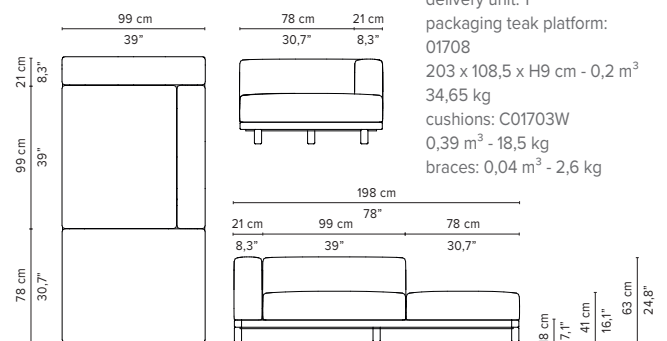

01701L - Corner module left arm

delivery unit: 1
 packaging teak platform:
 01792
 110,5 x 102,5 x H9 cm - 0,10 m³
 20 kg
 cushions: C01701W
 0,19m³ - 11,25 kg
 braces: 0,04m³ - 2,6 kg

01728 - Extension module double

01706R - Extension pouf right

delivery unit: 1
 packaging teak platform:
 01708
 203 x 108,5 x H9 cm - 0,2 m³
 34,65 kg
 cushions: C01706W
 0,39 m³ - 17,5 kg
 braces: 0,02 m³ - 1,4 kg

01706L - Extension pouf left

delivery unit: 1
 packaging teak platform:
 01708
 203 x 108,5 x H9 cm - 0,2 m³
 34,65 kg
 cushions: C01706W
 - 17,5 kg
 braces: 0,02 m³ - 1,4 kg

* Appearances, measurements and weights may slightly differ from reality.
 The cushions on the drawings are not included in the article.

VIS À VIS SOFA

TECHNICAL DRAWINGS

01738R - Right arm module

01738L - Left arm module

01709 - 2-seater

01742 - Daybed module

01704 - Meridienne right long arm

01703 - Meridienne left long arm