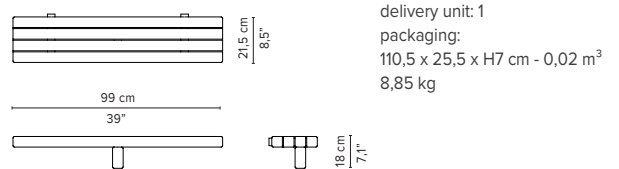

01704S - Meridienne right short arm

01703S - Meridienne left short arm

VIS À VIS SOFA

TECHNICAL DRAWINGS

01781 - Coffee table 99 x 99 cm

01784 - Coffee table 121 x 99 cm

01786 - Coffee table 121 x 121 cm

01796B - Border 99 cm