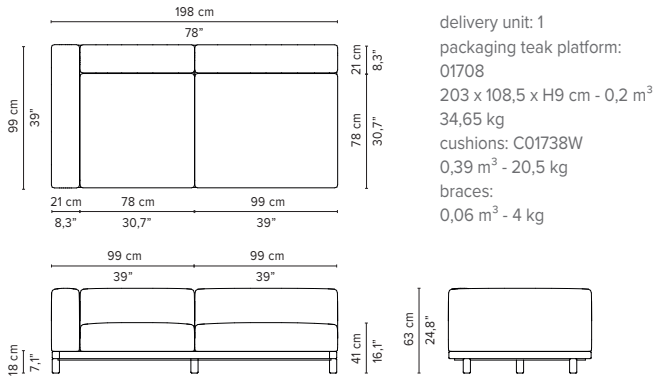

VIS À VIS SOFA

TECHNICAL DRAWINGS

01738R - Right arm module