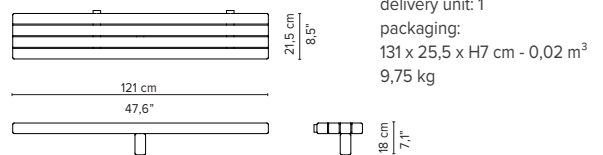

01797B - Border 121 cm

C0012W - Casual back cushion