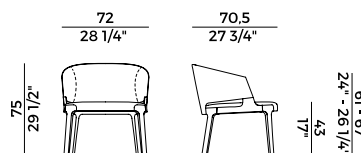

Collezione di sedute imbottite in poliuretano espanso ignifugo e struttura in frassino o in noce Canaletto. Sedie e poltrone imbottite con schienale in due diverse altezze. Poltrona pozzetto con seduta e schienale imbottiti in poliuretano espanso. Struttura in frassino o noce Canaletto. Base girevole a quattro razze in metallo verniciato nero goffrato. Sgabello singolo in due altezze differenti, sgabello doppio e sgabello circolare senza schienale. Divano e poltrona lounge con schienale alto, divano e poltrona lounge con schienale basso e poltrona lounge girevole con meccanismo di ritorno. Panche imbottite in differenti dimensioni con o senza tavolino. Finiture e rivestimenti di collezione.

Collection of seats upholstered in fire retardant polyurethane foam and structure in ash wood or Canaletto walnut. Padded chairs and armchairs with backrest in two different heights. Tub chair with seat and backrest upholstered in fire retardant polyurethane foam. Structure in ash wood or Canaletto walnut. Four-star swivel base in embossed black painted metal. Single stool in two different heights, double stool and circular stool without backrest. Sofa and lounge armchair with high back, sofa and lounge armchair with low back and swivel lounge armchair with return mechanism. Padded benches in different sizes with or without table. Finishes and covering as per collection.

942/PLA
lounge \ lounge armchair