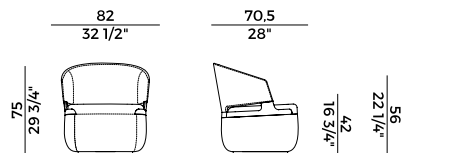

942/PLAG
poltrona lounge girevole \ swivel lounge armchair