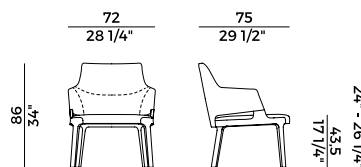

942/PLB
lounge \ lounge armchair