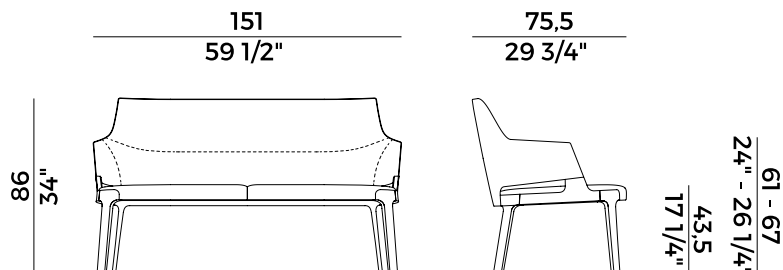

Informazioni tecniche \ *Technical information*

Descrizione tecnica \ *Technical description*

Divano imbottito con schienale alto, con struttura in frassino o in noce Canaletto. Finiture e rivestimenti di collezione. Prodotto disponibile in versione bimaterica.

Upholstered sofa with high back, with ash wood or Canaletto walnut frame. Finishes and coverings as per collection. Product available in bimaterial version.

Dimensioni \ *Dimensions*

Consumi stoffe \ *Fabric and leather requirements*

	FABRIC AND LEATHER REQUIREMENTS	
	x1	x2
H 140	ml 4,10	ml 8,20
H 130	ml 4,10	ml 8,20
LEATHER	m² 8,50	

	FABRIC AND LEATHER REQUIREMENTS	
	x1	x2
H 140	yd 4.50	yd 9.00
H 130	yd 4.50	yd 9.00
LEATHER	ft² 92	

BIMATERIAL

	1. OUTER BACKREST	
	x1	x2
H 140	ml 1,20	ml 2,40
H 130	ml 1,20	ml 2,40
LEATHER	m² 2,50	

	2. SEAT AND BACKREST	
	x1	x2
H 140	ml 2,50	ml 5,00
H 130	ml 2,50	ml 5,00
LEATHER	m² 5,00	

	1. OUTER BACKREST	
	x1	x2
H 140	yd 1.35	yd 2.65
H 130	yd 1.35	yd 2.65
LEATHER	ft² 27	

	2. SEAT AND BACKREST	
	x1	x2
H 140	yd 2.75	yd 5.50
H 130	yd 2.75	yd 5.50
LEATHER	ft² 54	

PACKAGING

1 x crt = m³ 1,30

gross weight - Kg 44,2