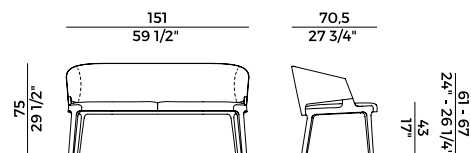

942/DA
divano \ sofa