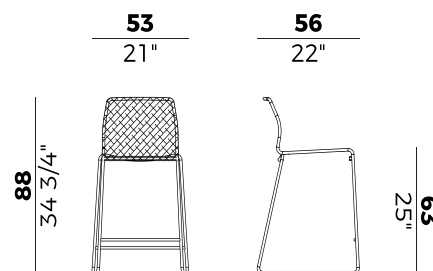

Per la versione outdoor consigliamo l'utilizzo delle coperture esterne.

Combination between finish frame and rope can not be changed.

Accessories on demand: cushions.

Outdoor cover suggested.

IMBALLAGGIO

1 x crt = m³ 0,38

peso lordo - Kg 9,3

Vela Sgabello alto \ Barstool

698/A

Design by Hannes Wettstein

Sedia, poltrona e lounge impilabili e sgabello nelle versioni indoor e outdoor. Struttura in tondino di metallo cromato o verniciato. Disponibile con intrecci in cordino nautico, sintetico, grezzo o pvc. Abbinamenti predefiniti di collezione.