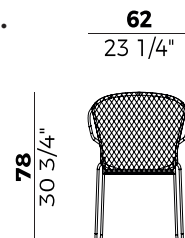

IMBALLAGGIO
4 x crt = m² 0.45
peso lordo - Kg 27

Vela Lounge \ Lounge Armchair

698/LP

Design by Hannes Wettstein

Sedia, poltrona e lounge impilabili e sgabello nelle versioni indoor e outdoor. Struttura in tondino di metallo cromato o verniciato. Disponibile con intrecci in cordino nautico, sintetico, grezzo o pvc. Abbinamenti predefiniti di collezione.