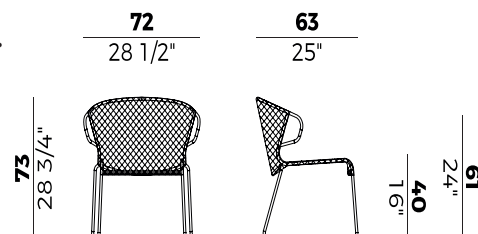

IMBALLAGGIO
4 x crt = m³ 0.53
peso lordo - Kg 33

Sedia, poltrona e lounge impilabili e sgabello nelle versioni indoor e outdoor. Struttura in tondino di metallo cromato o verniciato. Disponibile con intrecci in cordino nautico, sintetico, grezzo o pvc. Abbinamenti predefiniti di collezione.