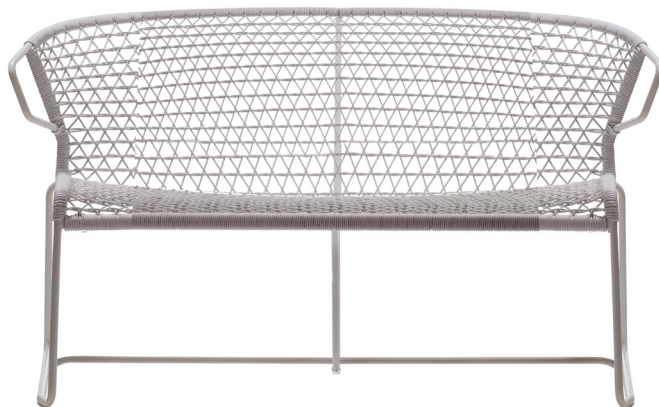

Sedia, poltrona e lounge impilabili e sgabello nelle versioni indoor e outdoor. Struttura in tondino di metallo cromato o verniciato. Disponibile con intrecci in cordino nautico, sintetico, grezzo o pvc. Abbinamenti predefiniti di collezione.

IMBALLAGGIO
4 x crt = m³ 0.53
peso lordo - Kg 33

Sedia, poltrona e lounge impilabili e sgabello nelle versioni indoor e outdoor. Struttura in tondino di metallo cromato o verniciato. Disponibile con intrecci in cordino nautico, sintetico, grezzo o pvc. Abbinamenti predefiniti di collezione.

Stackable chair and armchairs, and stool for indoor and outdoor. Frame in chrome-plated or painted metal rod. Available with nautical, synthetic, raw or PVC rope weaving. Default combinations as per collection.