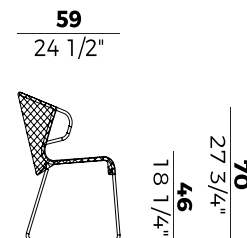

IMBALLAGGIO
4 x crt = m² 0.45
peso lordo - Kg 27

Vela Lounge \ Lounge Armchair

698/LP

Design by Hannes Wettstein

Sedia, poltrona e lounge impilabili e sgabello nelle versioni indoor e outdoor. Struttura in tondino di metallo cromato o verniciato. Disponibile con intrecci in cordino nautico, sintetico, grezzo o pvc. Abbinamenti predefiniti di collezione.