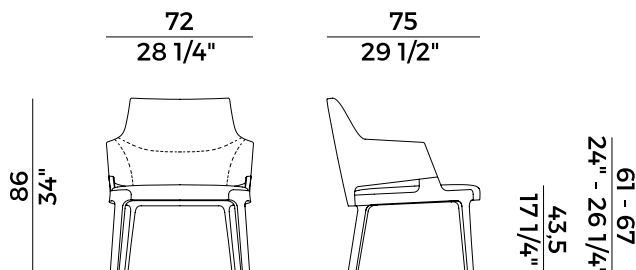

Informazioni tecniche \ *Technical information*

Descrizione tecnica \ *Technical description*

Lounge imbottita con schienale alto, con struttura in frassino o in noce Canaletto. Finiture e rivestimenti di collezione. Prodotto disponibile in versione bimatematica.

Upholstered lounge armchair with high back, with ash wood or Canaletto walnut frame. Finishes and coverings as per collection. Product available in bimaterial version.

Dimensioni \ *Dimensions*

Consumi stoffe \ *Fabric and leather requirements*

	FABRIC AND LEATHER REQUIREMENTS		FABRIC AND LEATHER REQUIREMENTS	
	x1	x2	x1	x2
H 140	ml 2,10	ml 4,20	yd 2.30	yd 4.60
H 130	ml 2,10	ml 4,20	yd 2.30	yd 4.60
LEATHER	m² 4,60		ft² 50	

BIMATERIAL

	1. OUTER BACKREST		2. SEAT AND BACKREST	
	x1	x2	x1	x2
H 140	ml 0,80	ml 1,60	ml 1,30	ml 2,60
H 130	ml 0,80	ml 1,60	ml 1,30	ml 2,60
LEATHER	m² 1,80		m² 2,90	

	1. OUTER BACKREST		2. SEAT AND BACKREST	
	x1	x2	x1	x2
H 140	yd 0.90	yd 1.80	yd 1.45	yd 2.85
H 130	yd 0.90	yd 1.80	yd 1.45	yd 2.85
LEATHER	ft² 20		ft² 32	

PACKAGING

1 x crt = m³ 0.53
gross weight - Kg 22,9