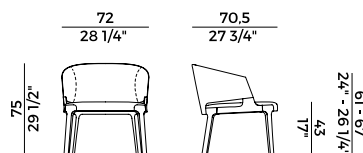

Collezione di sedute imbottite in poliuretano espanso ignifugo e struttura in frassino o in noce Canaletto. Sedie e poltrone imbottite con schienale in due diverse altezze. Poltrona pozzetto con seduta e schienale imbottiti in poliuretano espanso. Struttura in frassino o noce Canaletto. Base girevole a quattro razze in metallo verniciato nero goffrato. Sgabello singolo in due altezze differenti, sgabello doppio e sgabello circolare senza schienale. Divano e poltrona lounge con schienale alto, divano e poltrona lounge con schienale basso e poltrona lounge girevole con meccanismo di ritorno. Panche imbottite in differenti dimensioni con o senza tavolino. Finiture e rivestimenti di collezione.

Collection of seats upholstered in fire retardant polyurethane foam and structure in ash wood or Canaletto walnut. Padded chairs and armchairs with backrest in two different heights. Tub chair with seat and backrest upholstered in fire retardant polyurethane foam. Structure in ash wood or Canaletto walnut. Four-star swivel base in embossed black painted metal. Single stool in two different heights, double stool and circular stool without backrest. Sofa and lounge armchair with high back, sofa and lounge armchair with low back and swivel lounge armchair with return mechanism. Padded benches in different sizes with or without table. Finishes and covering as per collection.

942/PLA
lounge \ lounge armchair