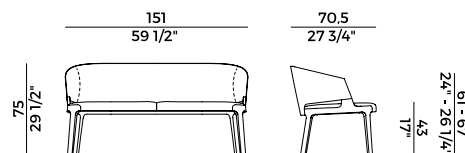

942/DA
divano \ sofa