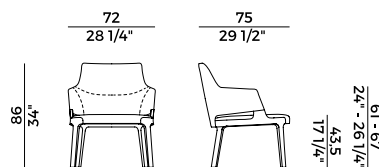

942/PLB
lounge \ lounge armchair