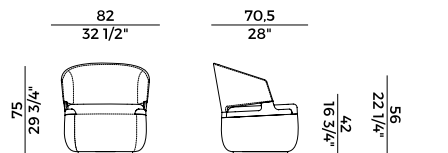

942/PLAG
poltrona lounge girevole \ swivel lounge armchair