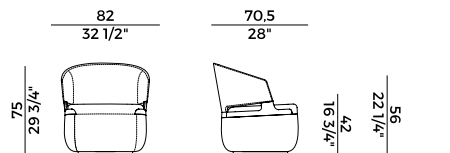

942/PLAG
poltrona lounge girevole \ swivel lounge armchair