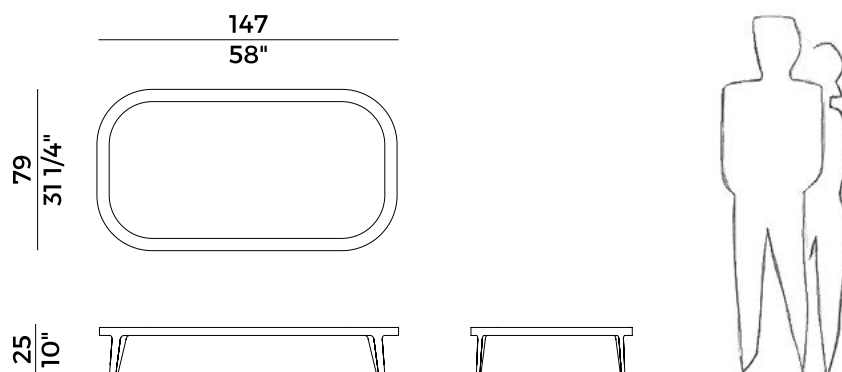

Informazioni tecniche \ *Technical information*

Descrizione tecnica \ *Technical description*

Tavolino con piano rettangolare in frassino, marmo o vetro retro verniciato. Finiture e rivestimenti di collezione.

Coffee table with ash wood, marble or back-painted glass rectangular top. Materials and coverings as per collection.

Dimensioni \ *Dimensions*

Imballaggi \ *Packaging*

PACKAGING

1 box = m³ 0.60

gross weight glass - Kg 37

gross weight wood - Kg 37

gross weight marble - Kg 76