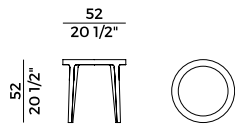

841/P
lounge \ lounge armchair

841/S
pouf \ pouf

841/D
divano \ sofa

841/TBC
tavolino \ coffee table

841/TBQ
tavolino \ coffee table

841/TBR
tavolino \ coffee table

Spring, 841/TBR
tavolino \ coffee table

Lounge, divano e pouf compongono la collezione Spring, il cui elemento di distinzione risiede nella comune base con bassi piedini in faggio. Divano e poltrona presentano, inoltre, alti schienali e un'imbottitura dal forte spessore, rivestita a scelta in tessuto o pelle. I tavolini, disponibili in tre dimensioni e forme, hanno il piano in frassino, marmo o vetro retro verniciato con cornice in legno.