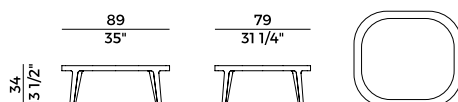

841/P
lounge \ lounge armchair

841/S
pouf \ pouf

841/D
divano \ sofa

841/TBC
tavolino \ coffee table

841/TBQ
tavolino \ coffee table

841/TBR
tavolino \ coffee table

Spring, 841/TBQ
tavolino \ coffee table

Lounge, divano e pouf compongono la collezione Spring, il cui elemento di distinzione risiede nella comune base con bassi piedini in faggio. Divano e poltrona presentano, inoltre, alti schienali e un'imbottitura dal forte spessore, rivestita a scelta in tessuto o pelle. I tavolini, disponibili in tre dimensioni e forme, hanno il piano in frassino, marmo o vetro retro verniciato con cornice in legno.