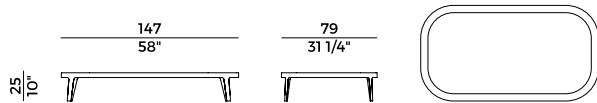

841/P
lounge \ lounge armchair

841/S
pouf \ pouf

841/D
divano \ sofa

841/TBC
tavolino \ coffee table

841/TBQ
tavolino \ coffee table

841/TBR
tavolino \ coffee table

Spring, 841/TBR
tavolino \ coffee table

Lounge, divano e pouf compongono la collezione Spring, il cui elemento di distinzione risiede nella comune base con bassi piedini in faggio. Divano e poltrona presentano, inoltre, alti schienali e un'imbottitura dal forte spessore, rivestita a scelta in tessuto o pelle. I tavolini, disponibili in tre dimensioni e forme, hanno il piano in frassino, marmo o vetro retro verniciato con cornice in legno.