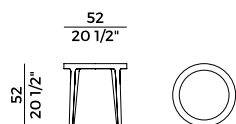

841/P
lounge \ lounge armchair

841/S
pouf \ pouf

841/D
divano \ sofa

841/TBC
tavolino \ coffee table

841/TBQ
tavolino \ coffee table

841/TBR
tavolino \ coffee table

Spring, 841/TBQ
tavolino \ coffee table

Lounge, divano e pouf compongono la collezione Spring, il cui elemento di distinzione risiede nella comune base con bassi piedini in faggio. Divano e poltrona presentano, inoltre, alti schienali e un'imbottitura dal forte spessore, rivestita a scelta in tessuto o pelle. I tavolini, disponibili in tre dimensioni e forme, hanno il piano in frassino, marmo o vetro retro verniciato con cornice in legno.