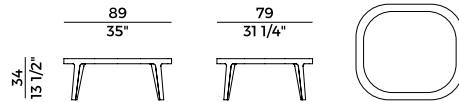

841/P
lounge \ lounge armchair

841/S
pouf \ pouf

841/D
divano \ sofa

841/TBC
tavolino \ coffee table

841/TBQ
tavolino \ coffee table

841/TBR
tavolino \ coffee table

Spring, 841/TBR
tavolino \ coffee table

Lounge, divano e pouf compongono la collezione Spring, il cui elemento di distinzione risiede nella comune base con bassi piedini in faggio. Divano e poltrona presentano, inoltre, alti schienali e un'imbottitura dal forte spessore, rivestita a scelta in tessuto o pelle. I tavolini, disponibili in tre dimensioni e forme, hanno il piano in frassino, marmo o vetro retro verniciato con cornice in legno.