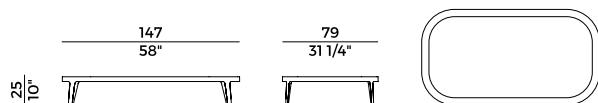

841/P
lounge \ lounge armchair

841/S
pouf \ pouf

841/D
divano \ sofa

841/TBC
tavolino \ coffee table

841/TBQ
tavolino \ coffee table

841/TBR
tavolino \ coffee table

Spring, 841/TBQ
tavolino \ coffee table

Lounge, divano e pouf compongono la collezione Spring, il cui elemento di distinzione risiede nella comune base con bassi piedini in faggio. Divano e poltrona presentano, inoltre, alti schienali e un'imbottitura dal forte spessore, rivestita a scelta in tessuto o pelle. I tavolini, disponibili in tre dimensioni e forme, hanno il piano in frassino, marmo o vetro retro verniciato con cornice in legno.