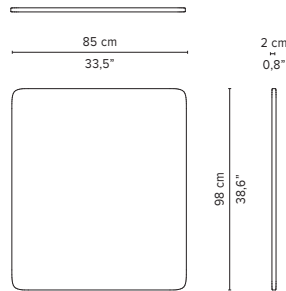

02381-x-z Side table

* Height from the floor = 45 cm / 17.7"

02370S-x-z Table top regular

02370D-x-z Table top deep

C02300-xW Casual back cushion

* Appearances, measurements and weights may slightly differ from reality.
The cushions on the drawings are not included in the article.

SENJA SOFA

LOGISTIC INFORMATION

ARTICLE NR.	ARTICLE	BOX. CONTENT	NR. OF BOXES	BOX DIM. (LXDXH)	VOLUME (M³)	GROSS WEIGHT BOX (KG)
FRAMES						
A2302S-x	1 seater Regular	1	1	84x73x7,5	0,045	10,65
A2308S-x	2 seater Regular	1	1	167x73x7,5	0,091	16,35
A2308D-x	2 seater Deep	1	1	186,5x97,5x8	0,145	19,1
A2309S-x	3 seater Regular	1	1	251x73,5x8	0,147	22,6
A2309D-x	3 seater Deep	1	1	251x97,5x8	0,195	26,15
LEGS						
A2311-x	Alu legs set of 4	1	1	23,5x7,5x7,5	0,001	1,3
W2311	Teak legs set of 4	1	1	24,5x18,5x7	0,003	0,75
TABLES + SUPPORT						
A2381-x	Side table frame	1	1	25x17,5x18	0,007	1
W2381	Side table teak top	1	1	48x38,5x6	0,011	2,4
S2381	Side table glazed lava stone top	1	1	tb46x36,5x4	0,006	9,25
A2387-x	Console table frame	1	1	148x76x8,5	0,095	7,75
W2387	Console table teak top	1	1	166x38x6	0,037	8,95
S2387	Console table glazed lava stone top	1	1	165,5x36,5x4,5	0,027	37,8
A2370-x	Table top support	1	1	68x9x7	0,004	1,6
W2370S	Table top teak regular	1	1	88,5x77x6	0,04	9,95
W2370D	Table top teak deep	1	1	101,5x88,5x6	0,053	13,5
S2370S	Table top glazed lava stone regular	1	1	87x75,5x3,5	0,022	38,85
S2370D	Table top glazed lava stone deep	1	1	100x86,5x3,5	0,03	50,6
ARMREST						
R2303-x	Armrest regular high	1	1	59x41,5x9	0,022	2,6
R2304-x	Armrest regular low	1	1	59x27,5x9	0,014	2,35
R2305-x	Armrest deep high	1	1	83x41,5x9	0,031	3,15
R2306-x	Armrest deep low	1	1	83x27,5x9	0,02	2,75
BACKREST						
R2301-x	Backrest high	1	1	69,5x42x9	0,026	2,9
R2302-x	Backrest low	1	1	69,5x27x9	0,016	2,5