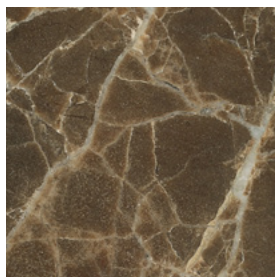

## Finiture \ Finishes

Finiture piano \  
Top finishes

Marmo \ Marble 

Bianco Carrara opaco \  
Matt White Carrara

Bianco Carrara lucido \  
Glossy White Carrara

Fior di Pesco Carnico \  
Fior di Pesco Carnico

Travertino Romano \  
Travertino Romano

Dark Emperador \  
Dark Emperador

Grigio Carnico \  
Grigio Carnico

Nero Marquinia \  
Nero Marquinia

Collezione Jade \ Jade collection

Collezione composta da divano componibile e tavolini. Divano componibile, imbottito in poliuretano espanso ignifugo. Rivestimenti di collezione. Tavolini con base in frassino e piano in marmo.