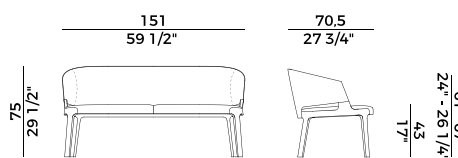

942/DA
divano \ sofa