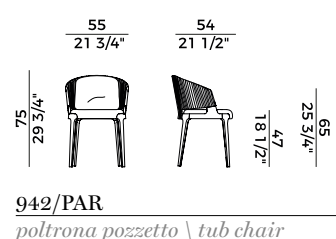

942
sedia \ chair

942/7
sedia \ chair

942/PB
poltrona \ armchair

942/PB7
poltrona \ armchair

942/PA
poltrona pozzetto \ tub chair

942/PAG
poltrona pozzetto girevole \ swivel tub chair

942/PAR
poltrona pozzetto \ tub chair

942/AS
sgabello basso \ counterstool

942/A
sgabello alto \ barstool

942/A2
sgabello doppio \ double stool

942/AC
sgabello \ stool

**Collezione Velis **
Velis collection

Collezione di sedute imbottite con struttura in frassino o in noce canaletto composta da: