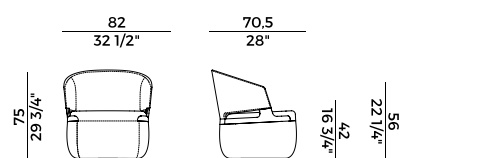

942/PLAG
poltrona lounge girevole \ swivel lounge armchair