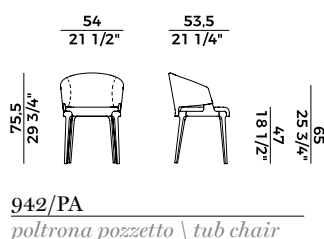

942
sedia \ chair

942/7
sedia \ chair

942/PB
poltrona \ armchair

942/PB7
poltrona \ armchair

942/PA
poltrona pozzetto \ tub chair

942/PAG
poltrona pozzetto girevole \ swivel tub chair

942/PAR
poltrona pozzetto \ tub chair

942/AS
sgabello basso \ counterstool

942/A
sgabello alto \ barstool

942/A2
sgabello doppio \ double stool

942/AC
sgabello \ stool

**Collezione Velis **
Velis collection

Collezione di sedute imbottite con struttura in frassino o in noce canaletto composta da: