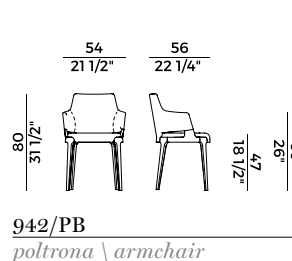

Collezione Velis \ Velis collection

Collezione di sedute imbottite con struttura in frassino o in noce canaletto composta da:

Sedie, poltrone e poltrona pozzetto;
Poltroncina a pozzetto imbottita in poliuretano espanso ignifugo con base centrale girevole a quattro razze in alluminio verniciato nero gofrato;
Poltroncina per utilizzo outdoor, con struttura in legno massello di Iroko e schienale con struttura in metallo verniciato intrecciato in corda nautica o cordino "Gassa". Seduta imbottita in poliuretano espanso;
Sgabello singolo e doppio con schienale;
Sgabello singolo senza schienale;
Divano e poltrona lounge con schienale alto e divano e poltrona lounge con schienale basso;
Poltrona lounge girevole imbottita in poliuretano espanso con dettaglio del bracciolo in noce canaletto o frassino;
Panche imbottite in differenti dimensioni con o senza tavolino.
Finiture e rivestimenti di collezione.

Collection of upholstered seats with ashwood or walnut frame composed of:
Chairs, armchairs and tub chair;
Tube chair padded in fire retardant polyurethane foam with four-star swivel central base in embossed black painted aluminum;
Armchair, for outdoor use, with Iroko solid wood frame and back with painted metal frame woven in nautical rope or "Gassa" rope. Seat padded in polyurethane foam;
Single and double stool with backrest;
Single stool without backrest;
Sofa and lounge chair with high backrest and sofa and lounge chair with low back;
Swivel armchair upholstered polyurethane foam padding with detail of the armrest in Canaletto walnut or ash;
Upholstered benches in different sizes with or without a table.
Finishes and covers as per collection.