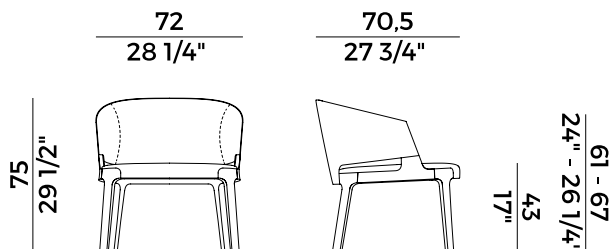

Informazioni tecniche \ *Technical information*

Descrizione tecnica \ *Technical description*

Lounge imbottita con schienale basso, con struttura in frassino o in noce canaletto.
Finiture e rivestimenti di collezione.
Prodotto disponibile in versione bimaterica.

*Upholstered lounge armchair with low back, with ashwood or walnut frame.
Finishes and covers as per collection.
Product available in bimaterial version.*

Dimensioni \ *Dimensions*

Consumi stoffe \ *Fabric and leather requirements*

	FABRIC AND LEATHER REQUIREMENTS	
	x1	x2
H 140	ml 1,90	ml 3,80
H 130	ml 1,90	ml 3,80
LEATHER	m² 3,90	

	FABRIC AND LEATHER REQUIREMENTS	
	x1	x2
H 140	yd 2.10	yd 4.20
H 130	yd 2.10	yd 4.20
LEATHER	ft² 42	

BIMATERIAL

	1. OUTER BACKREST	
	x1	x2
H 140	ml 0,60	ml 1,20
H 130	ml 0,60	ml 1,20
LEATHER	m² 1,40	

	2. SEAT AND BACKREST	
	x1	x2
H 140	ml 1,15	ml 2,30
H 130	ml 1,15	ml 2,30
LEATHER	m² 2,50	

	1. OUTER BACKREST	
	x1	x2
H 140	yd 0.70	yd 1.40
H 130	yd 0.70	yd 1.40
LEATHER	ft² 16	

	2. SEAT AND BACKREST	
	x1	x2
H 140	yd 1.30	yd 2.55
H 130	yd 1.30	yd 2.55
LEATHER	ft² 27	

PACKAGING

1 x crt = m³ 0.40
gross weight - Kg 21