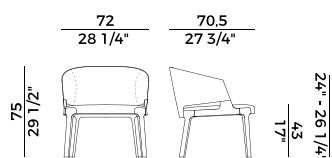

Collection of upholstered seats with ashwood or walnut frame composed of: Chairs, armchairs and tub chair; Tube chair padded in fire retardant polyurethane foam with four-star swivel central base in embossed black painted aluminum; Armchair, for outdoor use, with Iroko solid wood frame and back with painted metal frame woven in nautical rope or "Gassa" rope. Seat padded in polyurethane foam; Single and double stool with backrest; Single stool without backrest; Sofa and lounge chair with high backrest and sofa and lounge chair with low back; Swivel armchair upholstered polyurethane foam padding with detail of the armrest in Canaletto walnut or ash; Upholstered benches in different sizes with or without a table. Finishes and covers as per collection.

942/PLA
lounge \ lounge armchair