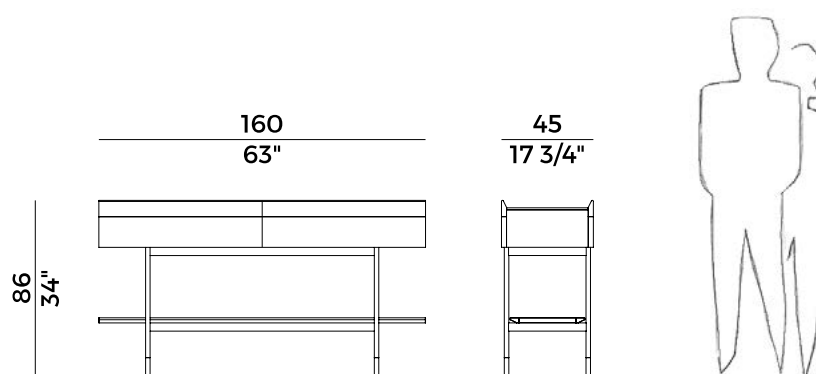

Informazioni tecniche \ *Technical information*

Descrizione tecnica \ *Technical description*

Consolle con due cassetti. Struttura in metallo disponibile in due finiture: ottone brunito con piedini in antracite goffrato, oppure struttura in antracite goffrato con piedini in ottone brunito. Parte superiore in frassino o noce Canaletto impiallacciato e bordi superiori in legno massello. Top disponibile in: marmo, vetro retro-verniciato nero, frassino, noce Canaletto. Ripiano inferiore in frassino o noce Canaletto.

Console with two drawers. Metal structure available in two finishes: bronzed brass with feet in embossed anthracite or embossed anthracite with bronzed brass feet. Upper part in ash wood or veneered Canaletto walnut and upper edges in solid wood. Top available in: marble, black back-painted glass, ash wood or Canaletto walnut. Lower shelf in ash wood or Canaletto walnut.

Dimensioni \ *Dimensions*

Imballaggi \ *Packaging*

PACKAGING

1 box = m³ **1.47**

wood gross weight - Kg **108**

glass gross weight - Kg **134**

marble gross weight - Kg **165**