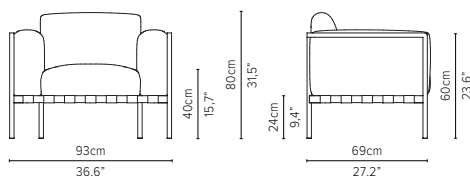

COLOURS

89-Wengé

10-Linen

NATAL ALU SOFA

TECHNICAL DRAWINGS

REGULAR SEAT

TOTAL DEPTH 81 CM / 31,9"

05802-x - Armchair

delivery unit: 1
100 x 79 x H11 cm - 0,1 m³
16 kg
cushions: C05802W
0,25 m³ - 7,8 kg

05808S-x - Sofa 2-seater

delivery unit: 1
200 x 87 x H11 cm - 0,2 m³
26 kg
cushions: C05808SHW
0,51 m³ - 14,5 kg

05838RS-x - Right arm extension 189 cm*

delivery unit: 1
200 x 87 x H11 cm - 0,2 m³
26 kg
cushions: C05838RSHW
0,51 m³ - 14,5 kg

* cannot stand alone and should be attached to another module

05838LS-x - Left arm extension 189 cm*

delivery unit: 1
200 x 87 x H11 cm - 0,2 m³
26 kg
cushions: C05838LSHW
0,51 m³ - 14,5 kg

* cannot stand alone and should be attached to another module

05848RS-x - Right arm corner module 189 cm*

delivery unit: 1
200 x 87 x H11 cm - 0,2 m³
26 kg
cushions: C05848RSHW
0,51 m³ - 14,5 kg

* cannot stand alone and should be attached to another module