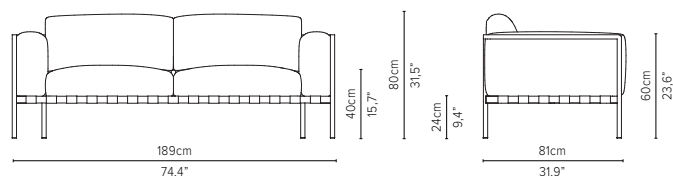

COLOURS

89-Wengé

10-Linen

NATAL ALU SOFA

TECHNICAL DRAWINGS

REGULAR SEAT

TOTAL DEPTH 81 CM / 31,9"

05802-x - Armchair

delivery unit: 1
100 x 79 x H11 cm - 0,1 m³
16 kg
cushions: C05802W
0,25 m³ - 7,8 kg

05808S-x - Sofa 2-seater

delivery unit: 1
200 x 87 x H11 cm - 0,2 m³
26 kg
cushions: C05808SHW
0,51 m³ - 14,5 kg

05838RS-x - Right arm extension 189 cm*

delivery unit: 1
200 x 87 x H11 cm - 0,2 m³
26 kg
cushions: C05838RSHW
0,51 m³ - 14,5 kg

* cannot stand alone and should be attached to another module

05838LS-x - Left arm extension 189 cm*

delivery unit: 1
200 x 87 x H11 cm - 0,2 m³
26 kg
cushions: C05838LSHW
0,51 m³ - 14,5 kg

* cannot stand alone and should be attached to another module

05848RS-x - Right arm corner module 189 cm*

delivery unit: 1
200 x 87 x H11 cm - 0,2 m³
26 kg
cushions: C05848RSHW
0,51 m³ - 14,5 kg

* cannot stand alone and should be attached to another module