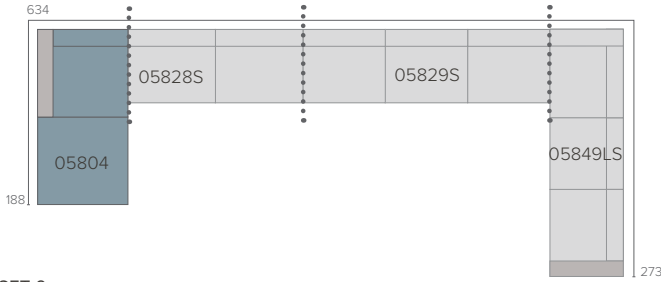

SET 5B
Frame: 05839RS + 05849LS
Cushions: C05839RSHW + C05849LSHW

SET 6A
Frame: 05849RS + 05828S + 05803
Cushions: C05849RSHW + C05828SHW + C05803W

SET 6B
Frame: 05804 + 05828S + 05849LS
Cushions: C05804W + C05828SHW + C05849LSHW

SET 7A
Frame: 05849RS + 05829S + 05803
Cushions A: C05849RSHW + C05829SHW + C05803W

SET 7B
Frame: 05804 + 05829S + 05849LS
Cushions: C05804W + C05829SHW + C05849LSHW

NATAL ALU SOFA SETS

STUDIO SEGERS

Combination examples
Exemples de combinaison
Combinatievoorbeelden

SET 9
Frame: 05804 + 05828S + 05829S + 05849LS
Cushions: C05804W + C05828SHW + C05829SHW + C05849LSHW
Connector: A58C-x

SET 10
Frame: 05838RS + 05838LS
Cushions: C05838RSHW + C05838LSHW
Connector: A58C-x