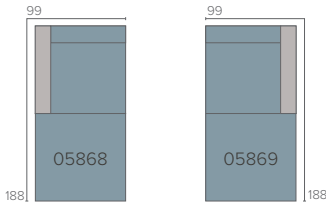

SET 5B
Frame: 05839RS + 05849LS
Cushions: C05839RSHW + C05849LSHW

SET 6A
Frame: 05849RS + 05828S + 05803
Cushions: C05849RSHW + C05828SHW + C05803W

SET 6B
Frame: 05804 + 05828S + 05849LS
Cushions: C05804W + C05828SHW + C05849LSHW

SET 7A
Frame: 05849RS + 05829S + 05803
Cushions A: C05849RSHW + C05829SHW + C05803W

SET 7B
Frame: 05804 + 05829S + 05849LS
Cushions: C05804W + C05829SHW + C05849LSHW

NATAL ALU SOFA SETS

STUDIO SEGERS

Combination examples
Exemples de combinaison
Combinatievoorbeelden

SET 9
Frame: 05804 + 05828S + 05829S + 05849LS
Cushions: C05804W + C05828SHW + C05829SHW + C05849LSHW
Connector: A58C-x

SET 10
Frame: 05838RS + 05838LS
Cushions: C05838RSHW + C05838LSHW
Connector: A58C-x