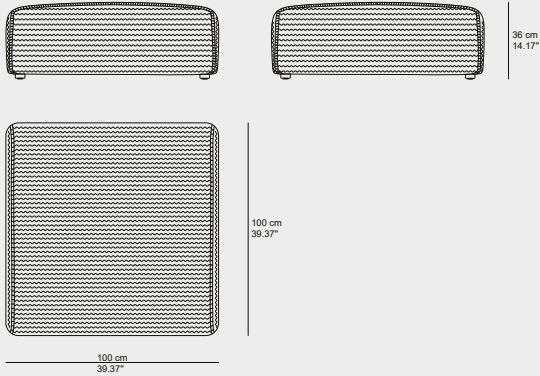

TECHNICAL DRAWINGS

MAI POUF SQUARE
art.nr 05582-12

MAI POUF RECTANGLE
art.nr 05582-12

PACKING LIST

ARTICLE NR.	ARTICLE	BOX CONTENT	BOX DIMENSIONS	VOLUME	GROSS WEIGHT BOX
05582-12	POUF SQUARE	1	110x110x46cm 43.25x43.25x18"	0.6 21.2	20 44.1
05584-12	POUF RECTANGLE	1	110x55x46cm 43.25x21.75x18"	0.3 10.6	12 26.5