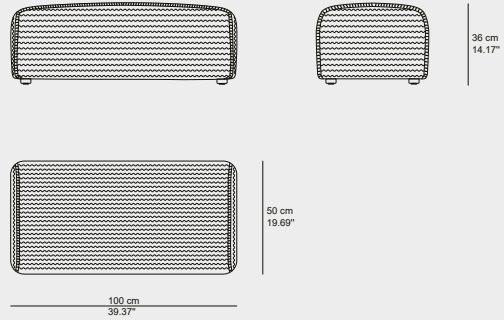

TECHNICAL DRAWINGS

MAI POUF SQUARE
art.nr 05582-12

MAI POUF RECTANGLE
art.nr 05582-12

PACKING LIST

ARTICLE NR.	ARTICLE	BOX CONTENT	BOX DIMENSIONS	VOLUME	GROSS WEIGHT BOX
05582-12	POUF SQUARE	1	110x110x46cm 43.25x43.25x18"	0.6 21.2	20 44.1
05584-12	POUF RECTANGLE	1	110x55x46cm 43.25x21.75x18"	0.3 10.6	12 26.5