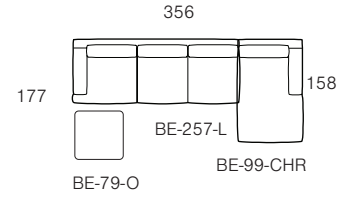

**Modular
Components**

2 Seat Sofa Left Arm	3 Seat Sofa Left Arm	Corner Sofa Right Arm	Chaise Right
162 98 BE-162-L	233 98 BE-233-L	98 260 BE-260-CSR	91 158 BE-91-CHR

Seat Cushion Size - 710mm

178 98 BE-178-L	257 98 BE-257-L	98 275 BE-275-CSR	99 158 BE-99-CHR
-----------------------	-----------------------	-------------------------	------------------------

Seat Cushion Size - 790mm

203 98 BE-203-L	294 98 BE-294-L	98 300 BE-300-CSR	112 158 BE-112-CHR
-----------------------	-----------------------	-------------------------	--------------------------

Seat Cushion Size - 915mm

Modular Examples

- A.
 1 x 3 Seat Sofa (BE-260-CSL)
 1 x 3 Seat Sofa Right Arm (BE-233-R)
- B.
 1 x 3 Seat Sofa (BE-260-CSR)
 1 x 2 Seat Sofa Right Arm (BE-162-L)
- C.
 1 x 3 Seat Sofa Left Arm (BE-257-L)
 1 x Chaise Left Arm (BE-99-CHR)
 1 x Ottoman (BE-79-O)
- D.
 1 x 3 Seat Sofa Left Arm (BE-294-L)
 1 x 3 Seat Sofa (BE-300-CSR)

Configuration A

Configuration B

Configuration C

Configuration D

Configuration E

Configuration F

- E.
 1 x Chaise Left Arm (BE-99-CHL)
 1 x 2 Seat Sofa Right Arm (BE-178-R)
- F.
 1 x Chaise Left Arm (BE-112-CHL)
 1 x 3 Seat Sofa Right Arm (BE-294-R)