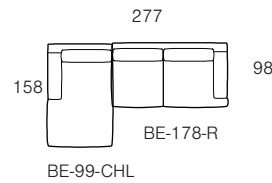

Seat Cushion Size - 790mm

203 98 BE-203-L	294 98 BE-294-L	98 300 BE-300-CSR	112 158 BE-112-CHR
-----------------------	-----------------------	-------------------------	--------------------------

Seat Cushion Size - 915mm

Modular Examples

- A.
 1 x 3 Seat Sofa (BE-260-CSL)
 1 x 3 Seat Sofa Right Arm (BE-233-R)
- B.
 1 x 3 Seat Sofa (BE-260-CSR)
 1 x 2 Seat Sofa Right Arm (BE-162-L)
- C.
 1 x 3 Seat Sofa Left Arm (BE-257-L)
 1 x Chaise Left Arm (BE-99-CHR)
 1 x Ottoman (BE-79-O)
- D.
 1 x 3 Seat Sofa Left Arm (BE-294-L)
 1 x 3 Seat Sofa (BE-300-CSR)

Configuration A

Configuration B

Configuration C

Configuration D

Configuration E

Configuration F

- E.
 1 x Chaise Left Arm (BE-99-CHL)
 1 x 2 Seat Sofa Right Arm (BE-178-R)
- F.
 1 x Chaise Left Arm (BE-112-CHL)
 1 x 3 Seat Sofa Right Arm (BE-294-R)

Technical

Materials

Modular components are available in left (L) or right (R) facing configurations and (C) indicates corner unit.

Discover Kett at

kettfurniture.com.au

Exclusive to CoshLiving

coshliving.com.au