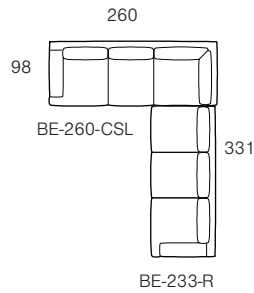

Modular Examples

- A.
  1 x 3 Seat Sofa (BE-260-CSL)
  1 x 3 Seat Sofa Right Arm (BE-233-R)
- B.
  1 x 3 Seat Sofa (BE-260-CSR)
  1 x 2 Seat Sofa Right Arm (BE-162-L)
- C.
  1 x 3 Seat Sofa Left Arm (BE-257-L)
  1 x Chaise Left Arm (BE-99-CHR)
  1 x Ottoman (BE-79-O)
- D.
  1 x 3 Seat Sofa Left Arm (BE-294-L)
  1 x 3 Seat Sofa (BE-300-CSR)

Configuration A