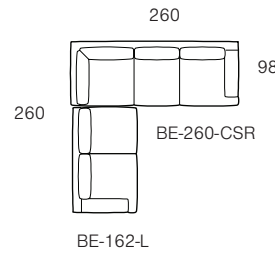

Configuration B