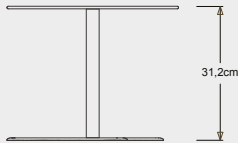

TECHNICAL DRAWINGS

SIDE TABLE DIA 40CM
D5026-X

delivery unit: 1
44x45x7cm - 0,01m3- 5,6kg
17.25x17.75x2.75" - 0.4 ft3 - 12.3 lb

SIDE TABLE DIA 40CM
D5026-X

delivery unit: 1
44x45x7cm - 0,01m3- 5,6kg
17.25x17.75x2.75" - 0.4 ft3 - 12.3 lb

SIDE TABLE DIA 40CM
D5026-X

delivery unit: 1
44x45x7cm - 0,01m3- 5,6kg
17.25x17.75x2.75" - 0.4 ft3 - 12.3 lb

SIDE TABLE DIA 60CM
D5027-X

delivery unit: 1
64x64x11cm - 0,05m3- 11kg
25.25x25.25x4.25" - 1.8ft3 - 24.3 lb

SIDE TABLE DIA 60CM
D5027-X

delivery unit: 1
64x64x11cm - 0,05m3- 11kg
25.25x25.25x4.25" - 1.8ft3 - 24.3 lb

SIDE TABLE DIA 60CM
D5027-X

delivery unit: 1
64x64x11cm - 0,05m3- 11kg
25.25x25.25x4.25" - 1.8ft3 - 24.3 lb