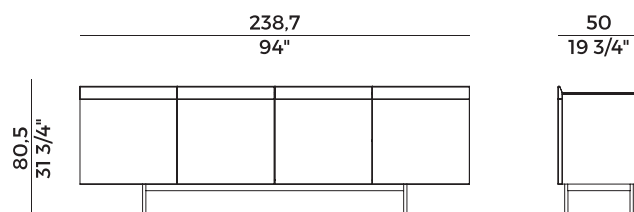

## BASAMENTO \ BASEMENT

Ottone Brunito \  
Bronzed Brass

**NOTE \ Per la colorazione del vetro retroverniciato fare riferimento alla cartello RAL. Possibilità di cassetti**

Lacquered glass: refer to RAL color space system. Drawers available.