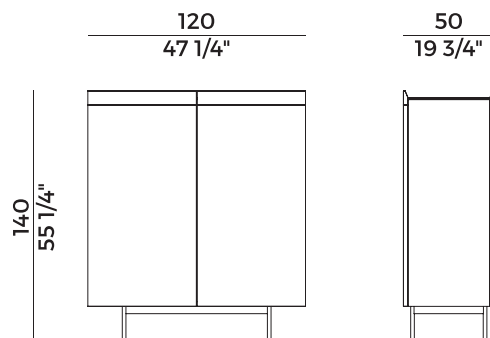

### BASAMENTO \ BASEMENT

Ottone Brunito \  
Bronzed Brass

**NOTE \** Per la colorazione del vetro retroverniciato fare riferimento alla cartello RAL. Possibilità di cassetti

*Lacquered glass: refer to RAL color space system. Drawers available.*