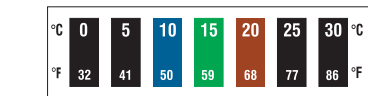

Conforms to ISO 9001:2015

16 LEVEL THERMOMETER

°C	10	12	14	16	18	20	22	24	26	28	30	32	34	36	38	40
°C	25	30	35	40	45	50	55	60	65	70	75	80	85	90	95	100

**Specifications:**

Size: 132mm x 19mm (5.2" x 0.75")  
Type: Vertical, self adhesive.  
Scale: °C

7 LEVEL THERMOMETER

°C	0	5	10	15	20	25	30
°C	30	35	40	45	50	55	60
°C	60	65	70	75	80	85	90

**Specifications:**

Size: 12.75mm x 45mm (0.5" x 1.77")  
Type: Horizontal, self adhesive.  
Scale: °C and °F

16 LEVEL THERMOMETER

°C	14	16	17	18	19	20	21	22	23	24	26	27	28	29	30	31
----	----	----	----	----	----	----	----	----	----	----	----	----	----	----	----	----

**Specifications:**

Size: 127mm x 12.75mm (5" x 0.5")  
Type: Vertical, self adhesive.  
Scale: °C and °F