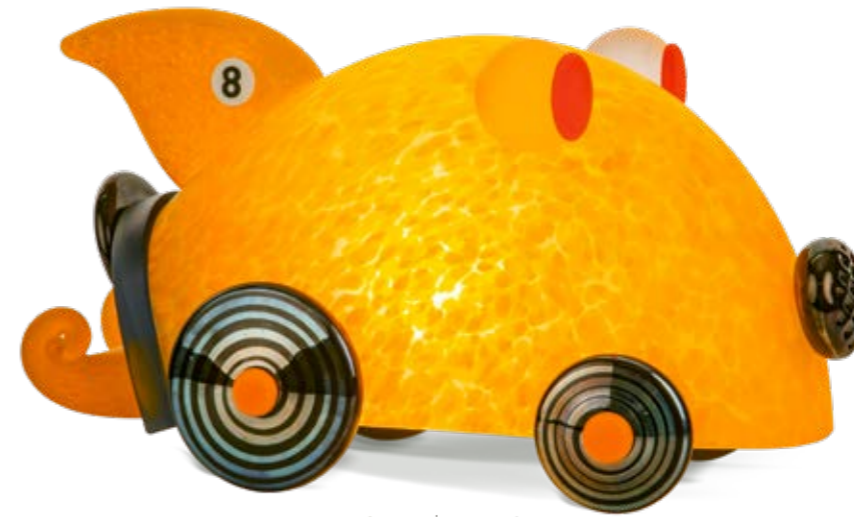

ZOOM

TISCHLEUCHTE | TABLE LAMP

↓ 23 CM | 9"

↔ 42 CM | 17"

GELB | YELLOW
54-01