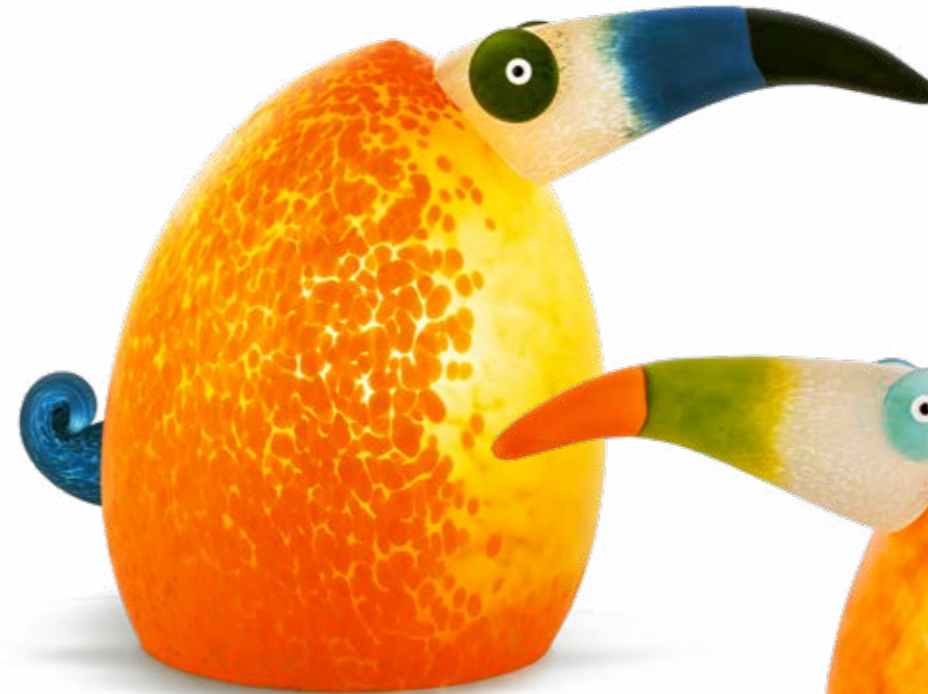

TUKAN

TISCHLEUCHTE | TABLE LAMP

↓ 29 CM | 11"

↔ 44 CM | 17"

ORANGE | ORANGE
51-25