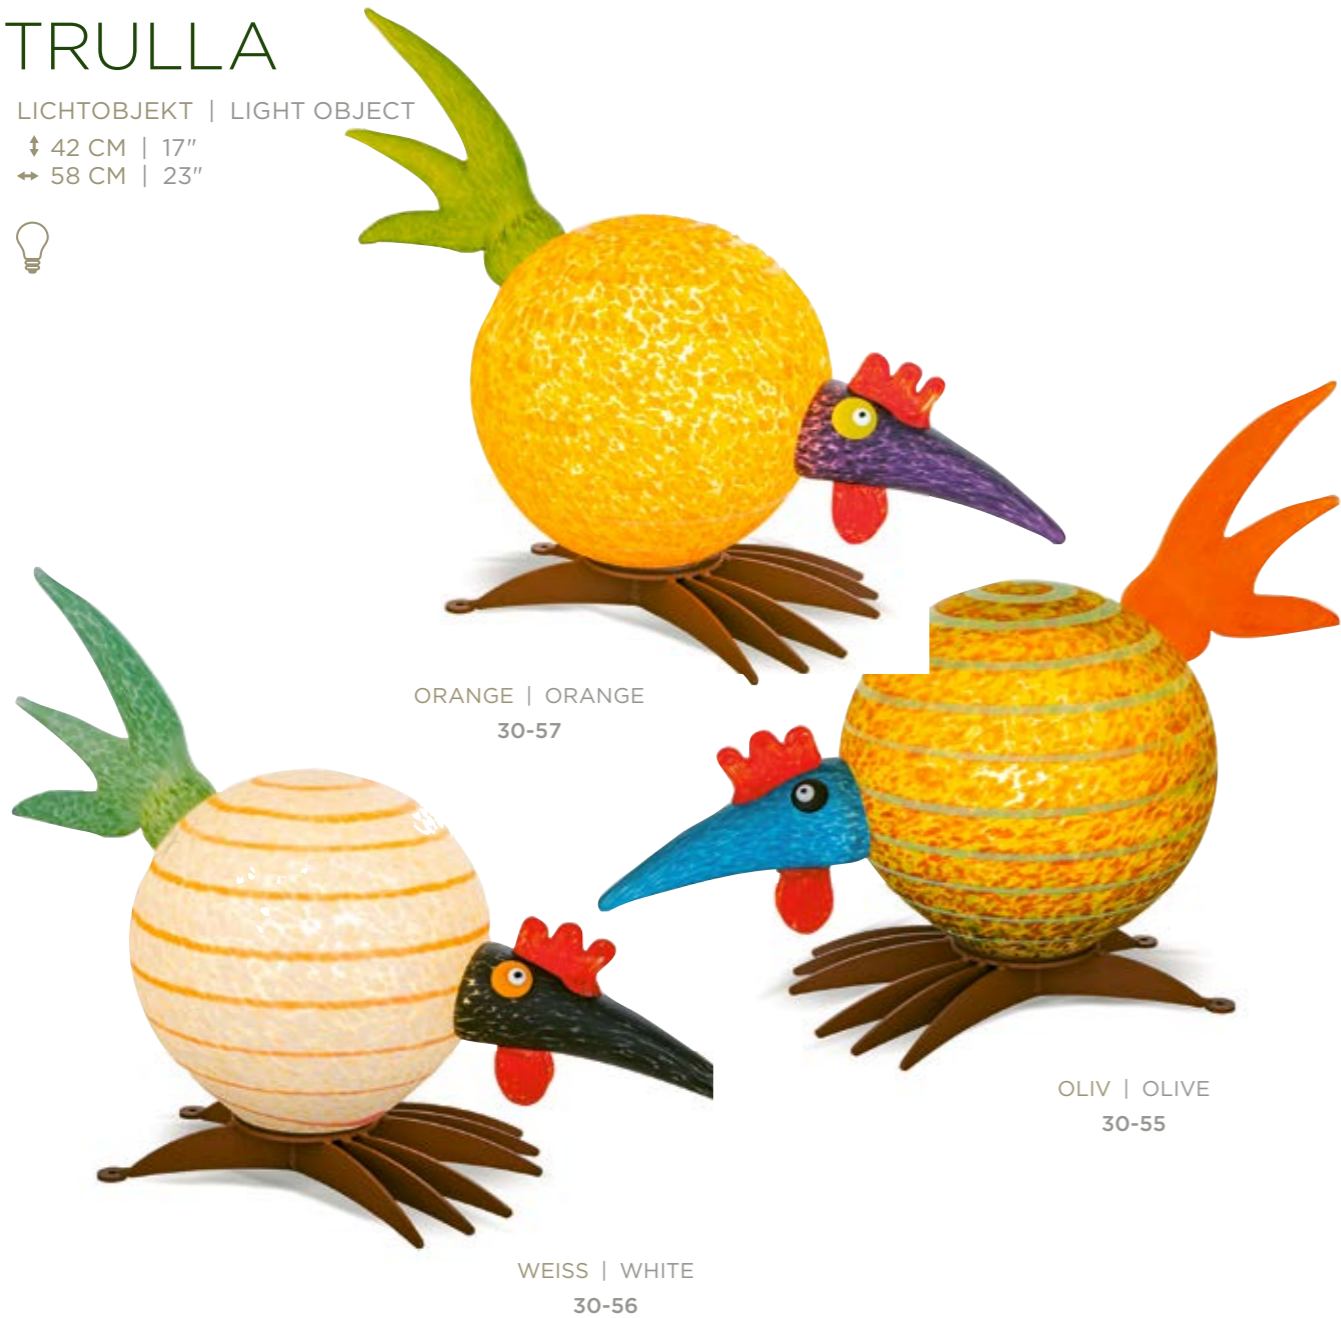

# LUDO

LICHTOBJEKT | LIGHT OBJECT

↓ 48 CM | 19"

↔ 60 CM | 24"

BUNT | MULTICOLORED  
30-53

OUTDOOR  
OBJECTS

## LAZY ED

LICHTOBJEKT | LIGHT OBJECT

↓ 51 CM | 20"

↔ 70 CM | 28"

MINTGRÜN | MINT GREEN  
30-51

APRIKOSE | APRICOT  
30-50

# TRULLA

LICHTOBJEKT | LIGHT OBJECT

↓ 42 CM | 17"  
↔ 58 CM | 23"

ORANGE | ORANGE  
30-57

OLIV | OLIVE  
30-55

WEISS | WHITE  
30-56