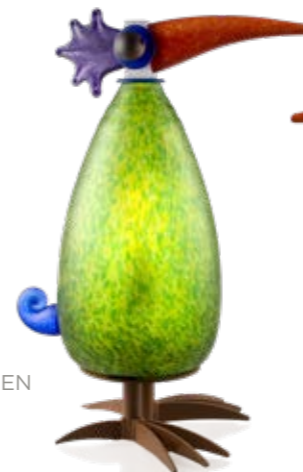

# BIG GONZO

LICHTOBJEKT | LIGHT OBJECT

↓ 65 CM | 26"

↔ 30 CM | 12"

GRÜN | GREEN  
30-08

BERNSTEIN | AMBER  
30-09

ORANGE  
MIT STREIFEN | ORANGE  
WITH STRIPES  
30-25

ZITRO  
MIT STREIFEN | LIME GREEN  
WITH STRIPES  
30-24