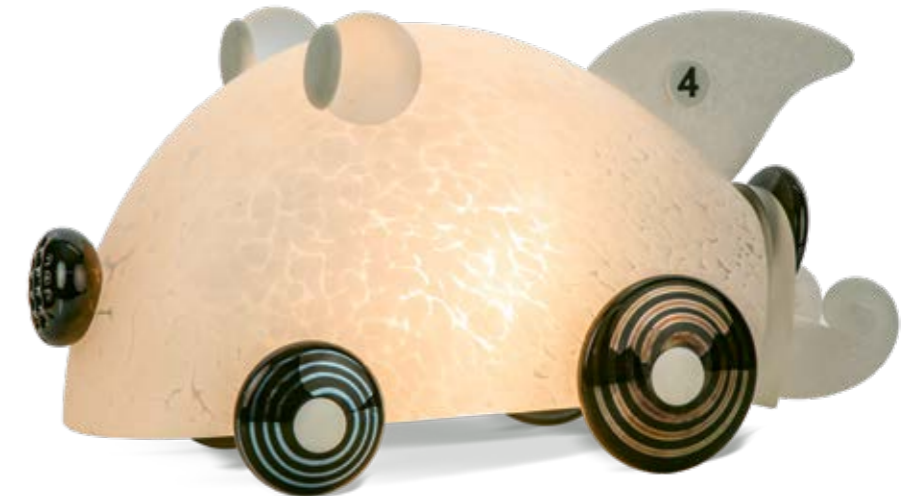

# ZOOM

TISCHLEUCHTE | TABLE LAMP

↓ 23 CM | 9"

↔ 42 CM | 17"

GELB | YELLOW  
54-01

WEISS | WHITE  
54-00

BOROWSKI

ART · GLASS · LIFESTYLE