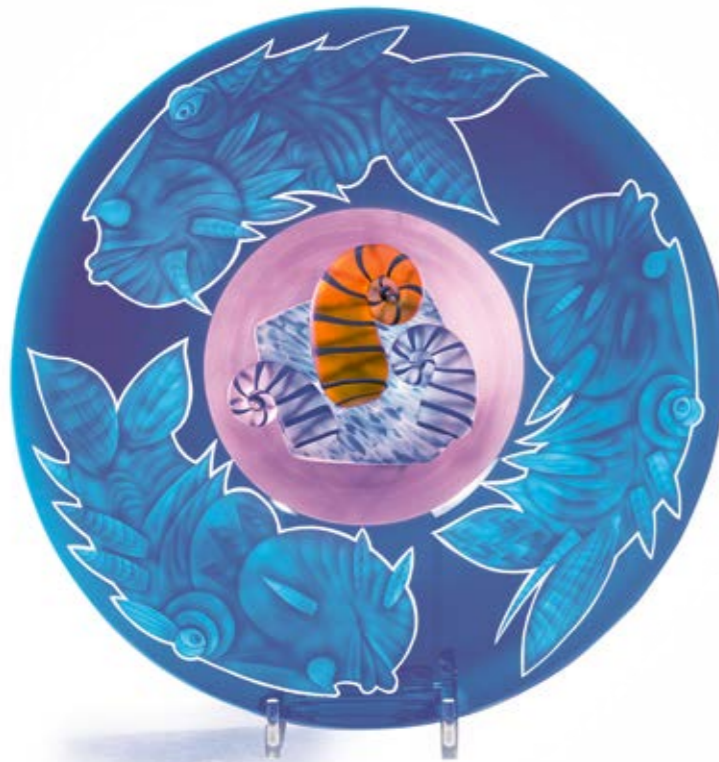

# PLATE FISH

by PAWEL BOROWSKI

OBJEKT | OBJECT

↓ 65 CM | 25"

↔ 65 CM | 25"

VIOLETT / ROT / GELB | PURPLE / RED / YELLOW  
99-10