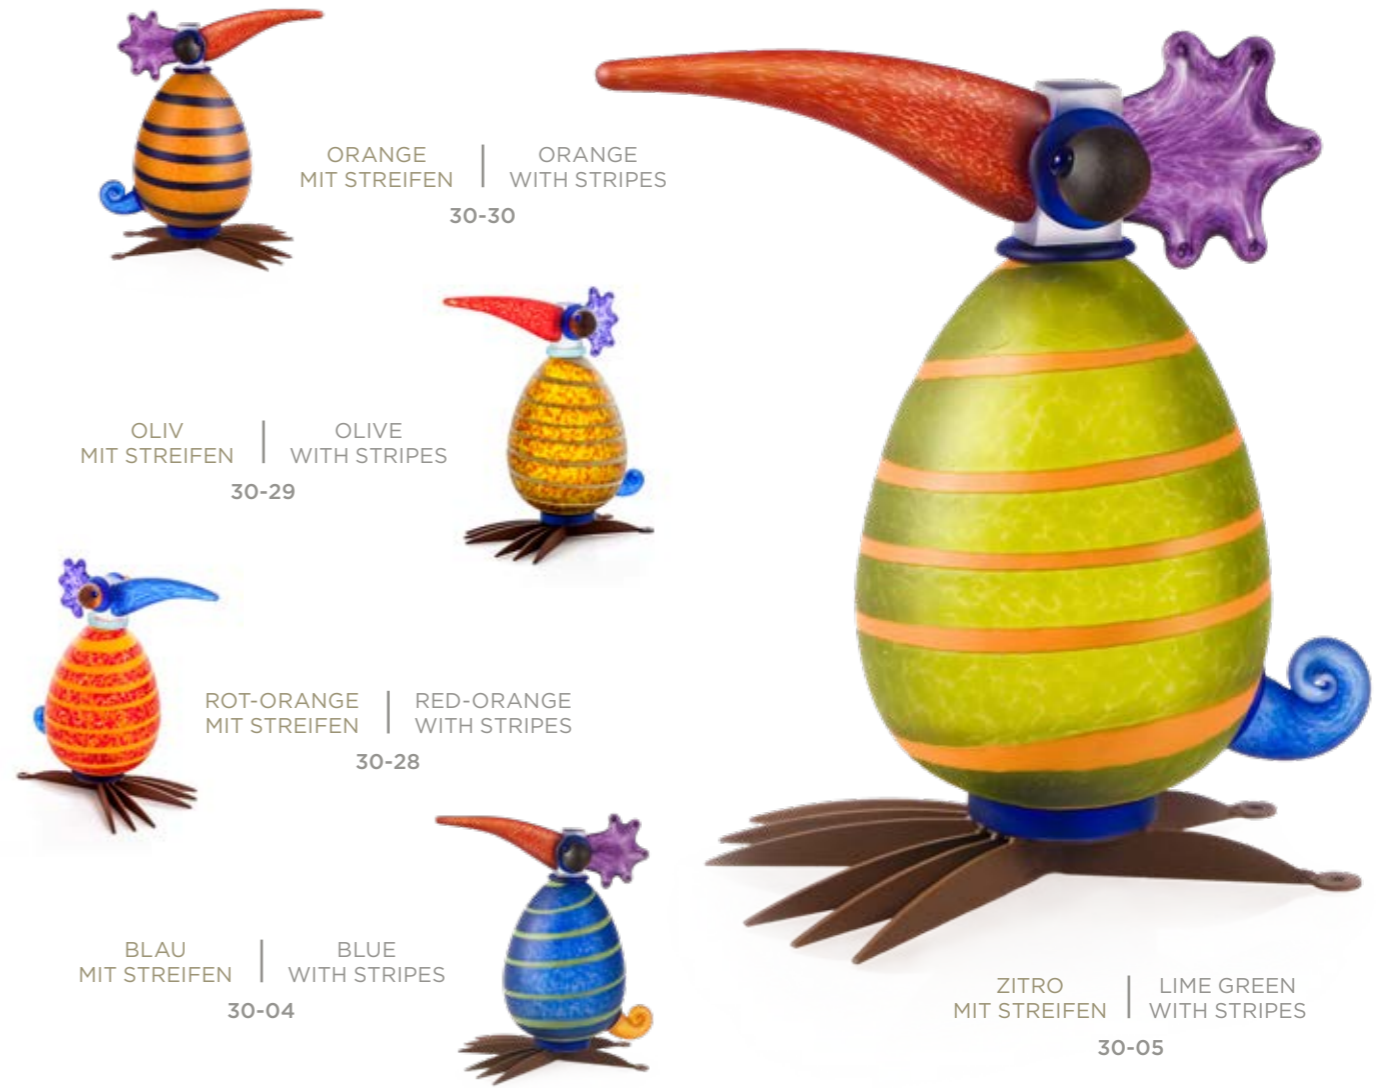

GONZO

AUSSENSKULPTUR | OUTDOOR SCULPTURE

↓ 37 CM | 15"
↔ 25 CM | 10"

ORANGE
MIT STREIFEN | ORANGE
WITH STRIPES
30-30

OLIV
MIT STREIFEN | OLIVE
WITH STRIPES
30-29

ROT-ORANGE
MIT STREIFEN | RED-ORANGE
WITH STRIPES
30-28

BLAU
MIT STREIFEN | BLUE
WITH STRIPES
30-04

ZITRO
MIT STREIFEN | LIME GREEN
WITH STRIPES
30-05