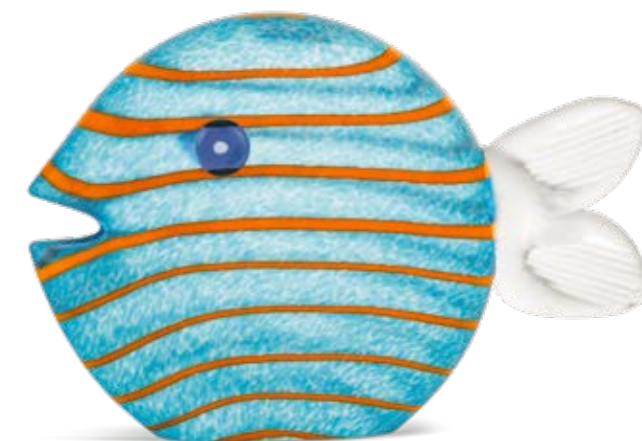

# SNIPPY QUEEN

OBJEKT | OBJECT

↓ 22 CM | 9"

↔ 35 CM | 14"

ZITRO | LIME GREEN  
14-37

BLAU | BLUE  
14-35

GELB | YELLOW  
14-36