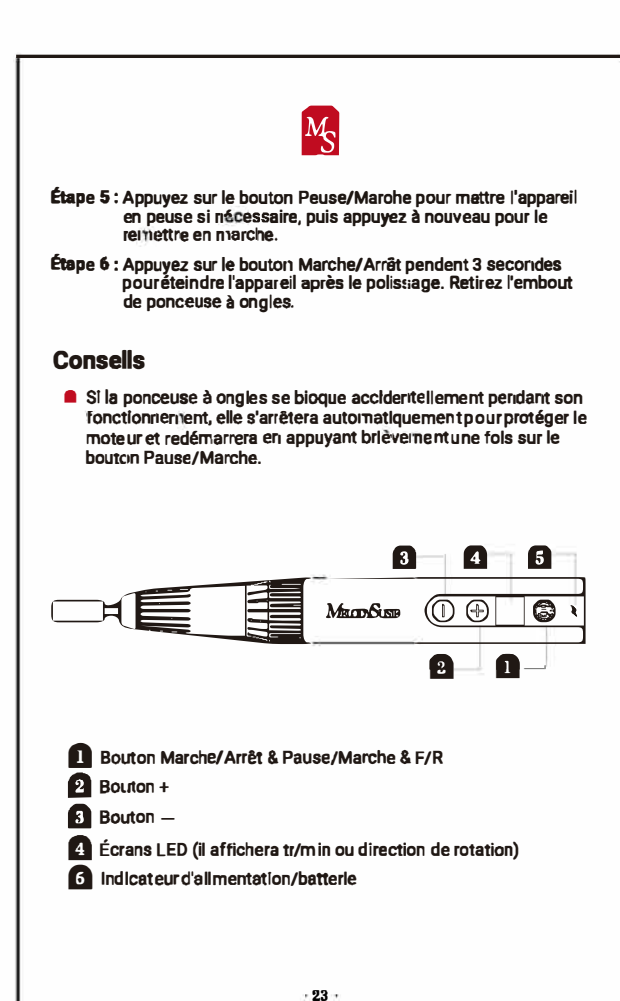

04 Problèmes et Solutions. Table with columns: Erreur opération, Problèmes pouvant être causés, Mesures de solution.

04 Problèmes et Solutions. Table with columns: Erreur opération, Problèmes pouvant être causés, Mesures de solution.

04 Problèmes et Solutions. Table with columns: Erreur opération, Problèmes pouvant être causés, Mesures de solution.

04 Problèmes et Solutions. Table with columns: Erreur opération, Problèmes pouvant être causés, Mesures de solution.

05 Specifications. Page de révision dernière: 9V-24V. Email: service@melodysusie.com. Website: www.melodysusie.com.

06 Garantie & Service à la Clientèle. MelodySusie offre une garantie limitée de 6 mois sur les problèmes liés à la qualité de fabrication.

06 Garantie & Service à la Clientèle. MelodySusie offre une garantie limitée de 6 mois sur les problèmes liés à la qualité de fabrication.

06 Garantie & Service à la Clientèle. MelodySusie offre une garantie limitée de 6 mois sur les problèmes liés à la qualité de fabrication.

06 Garantie & Service à la Clientèle. MelodySusie offre une garantie limitée de 6 mois sur les problèmes liés à la qualité de fabrication.

06 Garantie & Service à la Clientèle. MelodySusie offre une garantie limitée de 6 mois sur les problèmes liés à la qualité de fabrication.