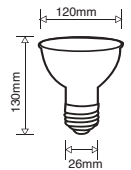

Ref.	Consumo	Ilumina	Lumens	Temperature (K)	Color	Angulo / Angle	LM/W	Emp / Pack
E33434R	15W	120W	N/A	N/A	Rojo / Red	38°	N/A	Blister
E33434V	15W	120W	N/A	N/A	Verde / Green	38°	N/A	Blister
E33434Y	15W	120W	N/A	N/A	Amarillo / Yellow	38°	N/A	Blister
E33434Z	15W	120W	N/A	N/A	Azul / Blue	38°	N/A	Blister