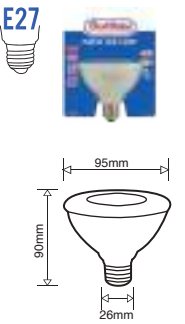

LÁMPARA PAR LED
LED PAR LAMP

12W

LED

25,000
HORAS / HOURS

E33411

100-240V 50/60Hz

Ref.	Consumo	Ilumina	Lumens	Temp (K)	Color	Ang.	LM/W	Emp / Pack
E33411	12W	100W	760	2700K	Luz Cálida / Warm Light	40°	63	Blister