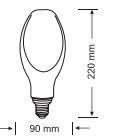

Ref.	Consumo	Ilumina	Lumens	Temp (K)	Color	Base / Socket	Angulo / Angle	LM/W	Emp / Pack
E33460	30W	255W	2550	6400K	Luz Día / Daylight	E-27	360°	85	Caja / Box
E33464	50W	425W	4250	6400K	Luz Día / Daylight	E-27	360°	85	Caja / Box
E33465	50W	425W	4250	6400K	Luz Día / Daylight	E-40	360°	85	Caja / Box