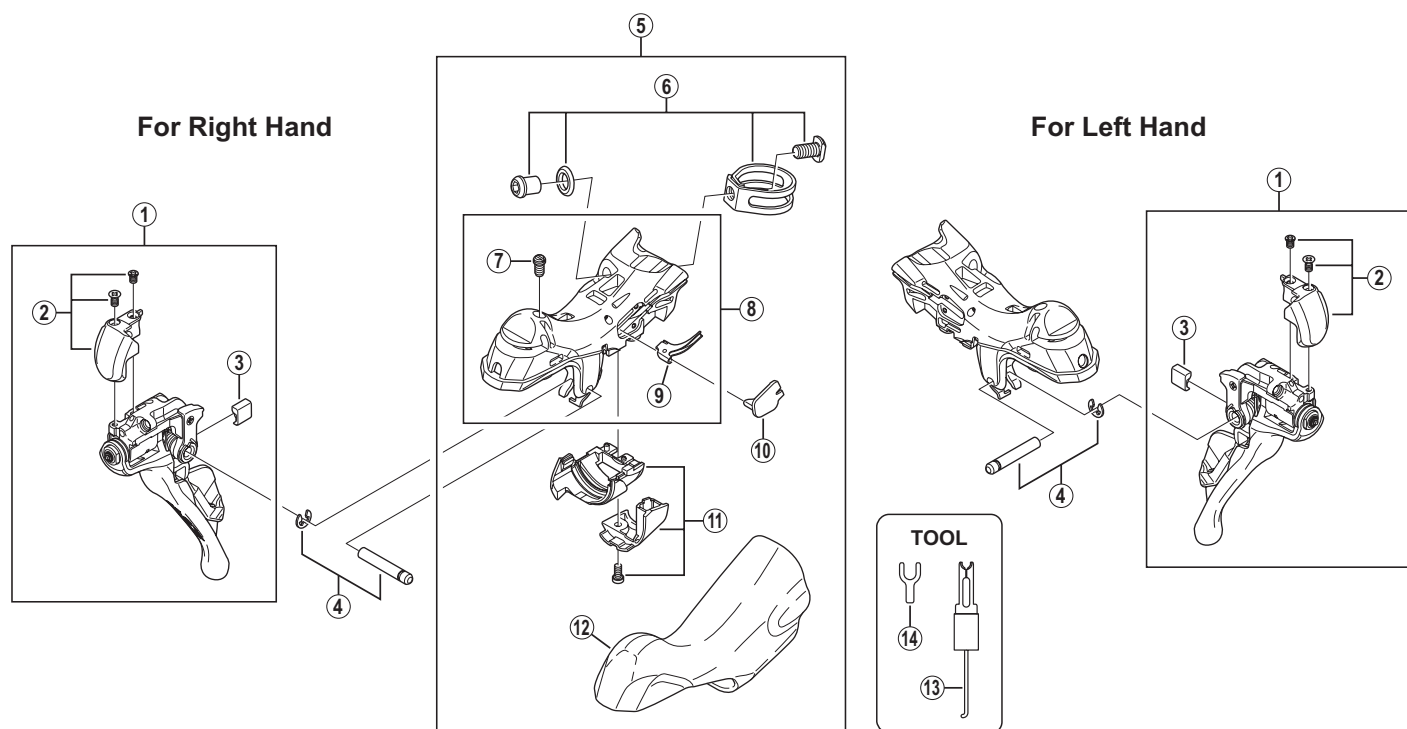

DURA-ACE Dual Control Lever ST-9000

ITEM NO.	SHIMANO CODE NO.	DESCRIPTION
1	Y63X98010	R.H. Main Lever Assembly
	Y63Z98010	L.H. Main Lever Assembly
2	Y63X98020	R.H. Name Plate R & Fixing Screws
	Y63Z98020	L.H. Name Plate L & Fixing Screws
3	Y63X80000	R.H. Main Lever Support R
	Y63X80010	L.H. Main Lever Support L
4	Y63X98030	Lever Axle & E-ring
5	Y63X98040	R.H. Bracket Unit
	Y63Z98030	L.H. Bracket Unit
6	Y63X98050	Clamp Band Unit (ø23.8 mm - ø24.2 mm)
7	Y63X53000	Grip Adjusting Screw
8	Y63X98060	R.H. Bracket
	Y63Z98040	L.H. Bracket
9	Y63X63000	R.H. SL Cable Guide R
	Y63X55000	L.H. SL Cable Guide L
10	Y63X25000	R.H. SL Cable Cover R
	Y63Z61000	L.H. SL Cable Cover L
11	Y63X98070	R.H. Cover Unit
	Y63Z98050	L.H. Cover Unit
12	Y63X98080	Bracket Covers (Pair)
13	Y6RT68000	Tool A for E-ring
14	Y6RT66000	Tool B for E-ring